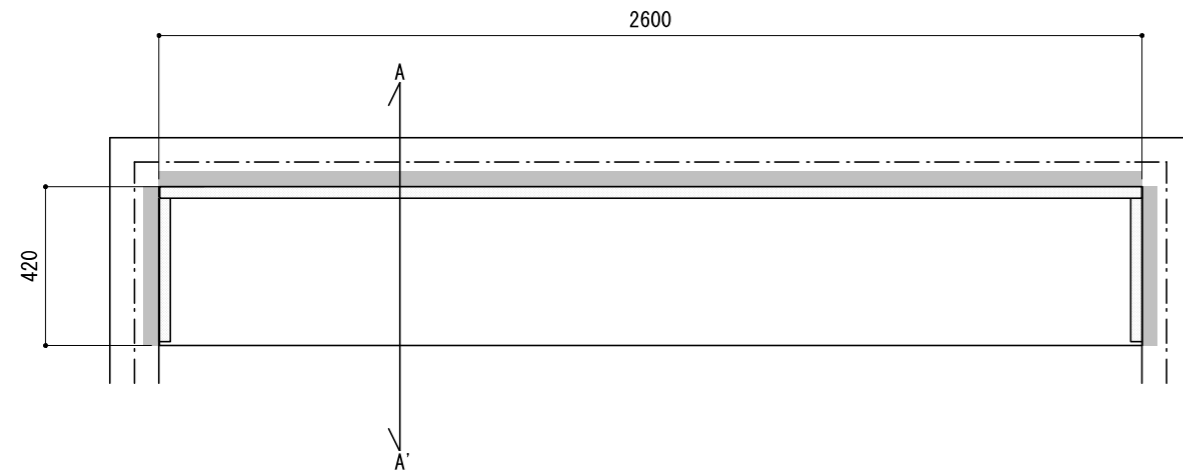

壁に部材を直接取り付ける際は、必ず下地を付けるようにしてください。

■ 下地必要位置

- ※製品を設置する壁面に厚さ12mm以上のコンパネ下地（現場調達）を貼ってください。
- ※当図面はイメージ及び寸法の確認用であり、発注時には納まり、下地等の打合せが必要です。
- ※躯体の状況をご確認ください。
- ※施工方法、構成およびサイズにより、お見積り価格が変わります。

※既製サイズ以外の部材は現場カットをお願いします。

スタイルタイプ：シルバー

A-A' 断面

CL

FL

※セット品番の■には色記号（WV・GO・RJ・DJ・BJ）が入ります。

南海プライウッド株式会社

商品名

インテリアロングボード【リビアス】