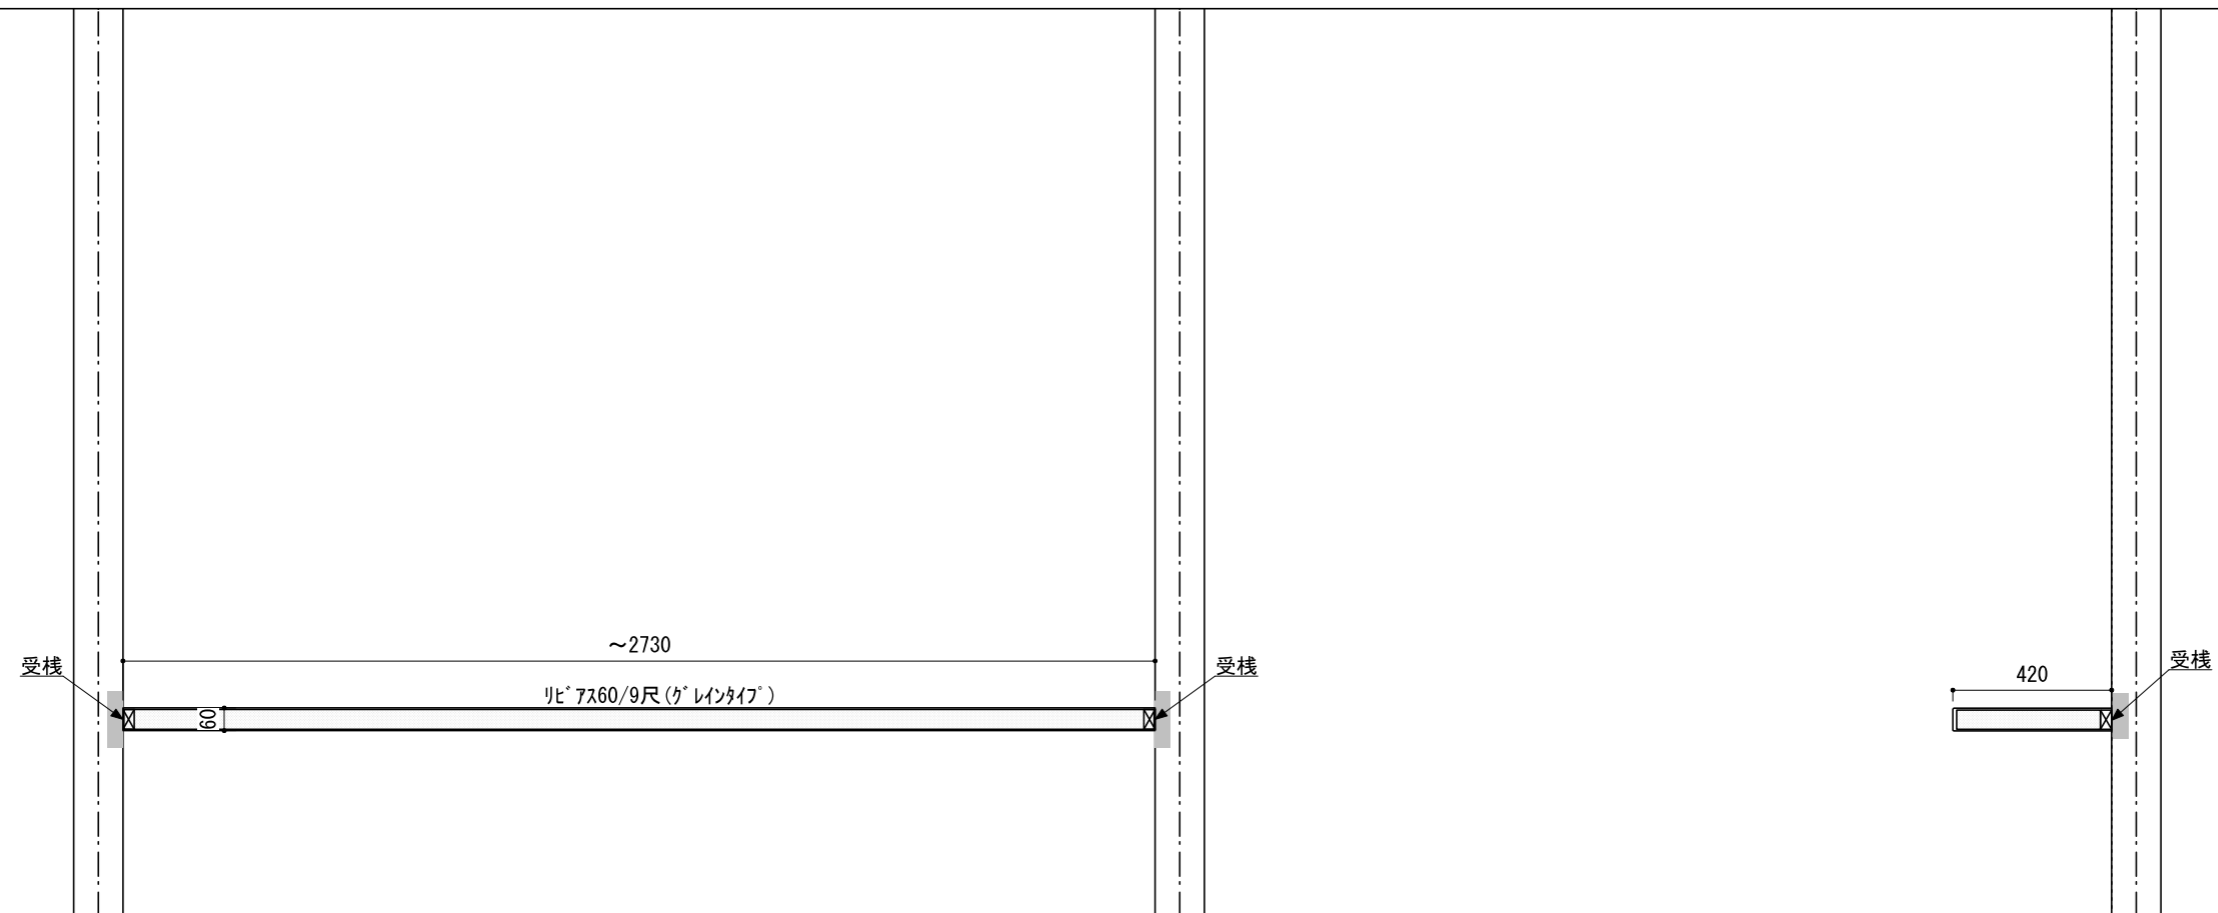

壁に部材を直接取り付ける際は、必ず下地を付けるようにしてください。

■ 下地必要位置

- ※製品を設置する壁面に厚さ12mm以上のコンパネ下地（現場調達）を貼ってください。
- ※当図面はイメージ及び寸法の確認用であり、発注時には納まり、下地等の打合せが必要です。
- ※躯体の状況をご確認ください。
- ※施工方法、構成およびサイズにより、お見積り価格が変わります。
- ※既製サイズ以外の部材は現場カットをお願いします。

A-A' 断面

CL

FL

※セット品番の■には色記号（WV・GO・RJ・DJ・BJ）が入ります。

南海プライウッド株式会社

商品名

インテリアロングボード【リビマス】

セット品番

AN000026■

作成日

2022年3月11日

縮尺

1/20