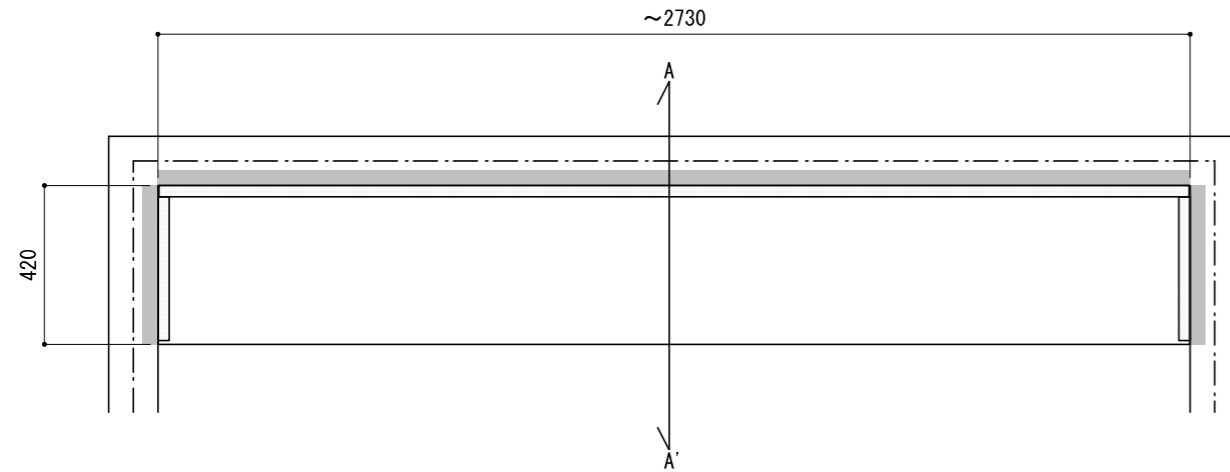

壁に部材を直接取り付ける際は、必ず下地を付けるようにしてください。

■ 下地必要位置

- ※製品を設置する壁面に厚さ12mm以上のコンパネ下地（現場調達）を貼ってください。
- ※当図面はイメージ及び寸法の確認用であり、発注時には納まり、下地等の打合せが必要です。
- ※躯体の状況をご確認ください。
- ※施工方法、構成およびサイズにより、お見積り価格が変わります。
- ※既製サイズ以外の部材は現場カットをお願いします。

A-A' 断面

CL

FL

※セット品番の■には色記号（WV・GO・RJ・DJ・BJ）が入ります。

南海プライウッド株式会社

商品名

インテリアロングボード【リビマス】

セット品番