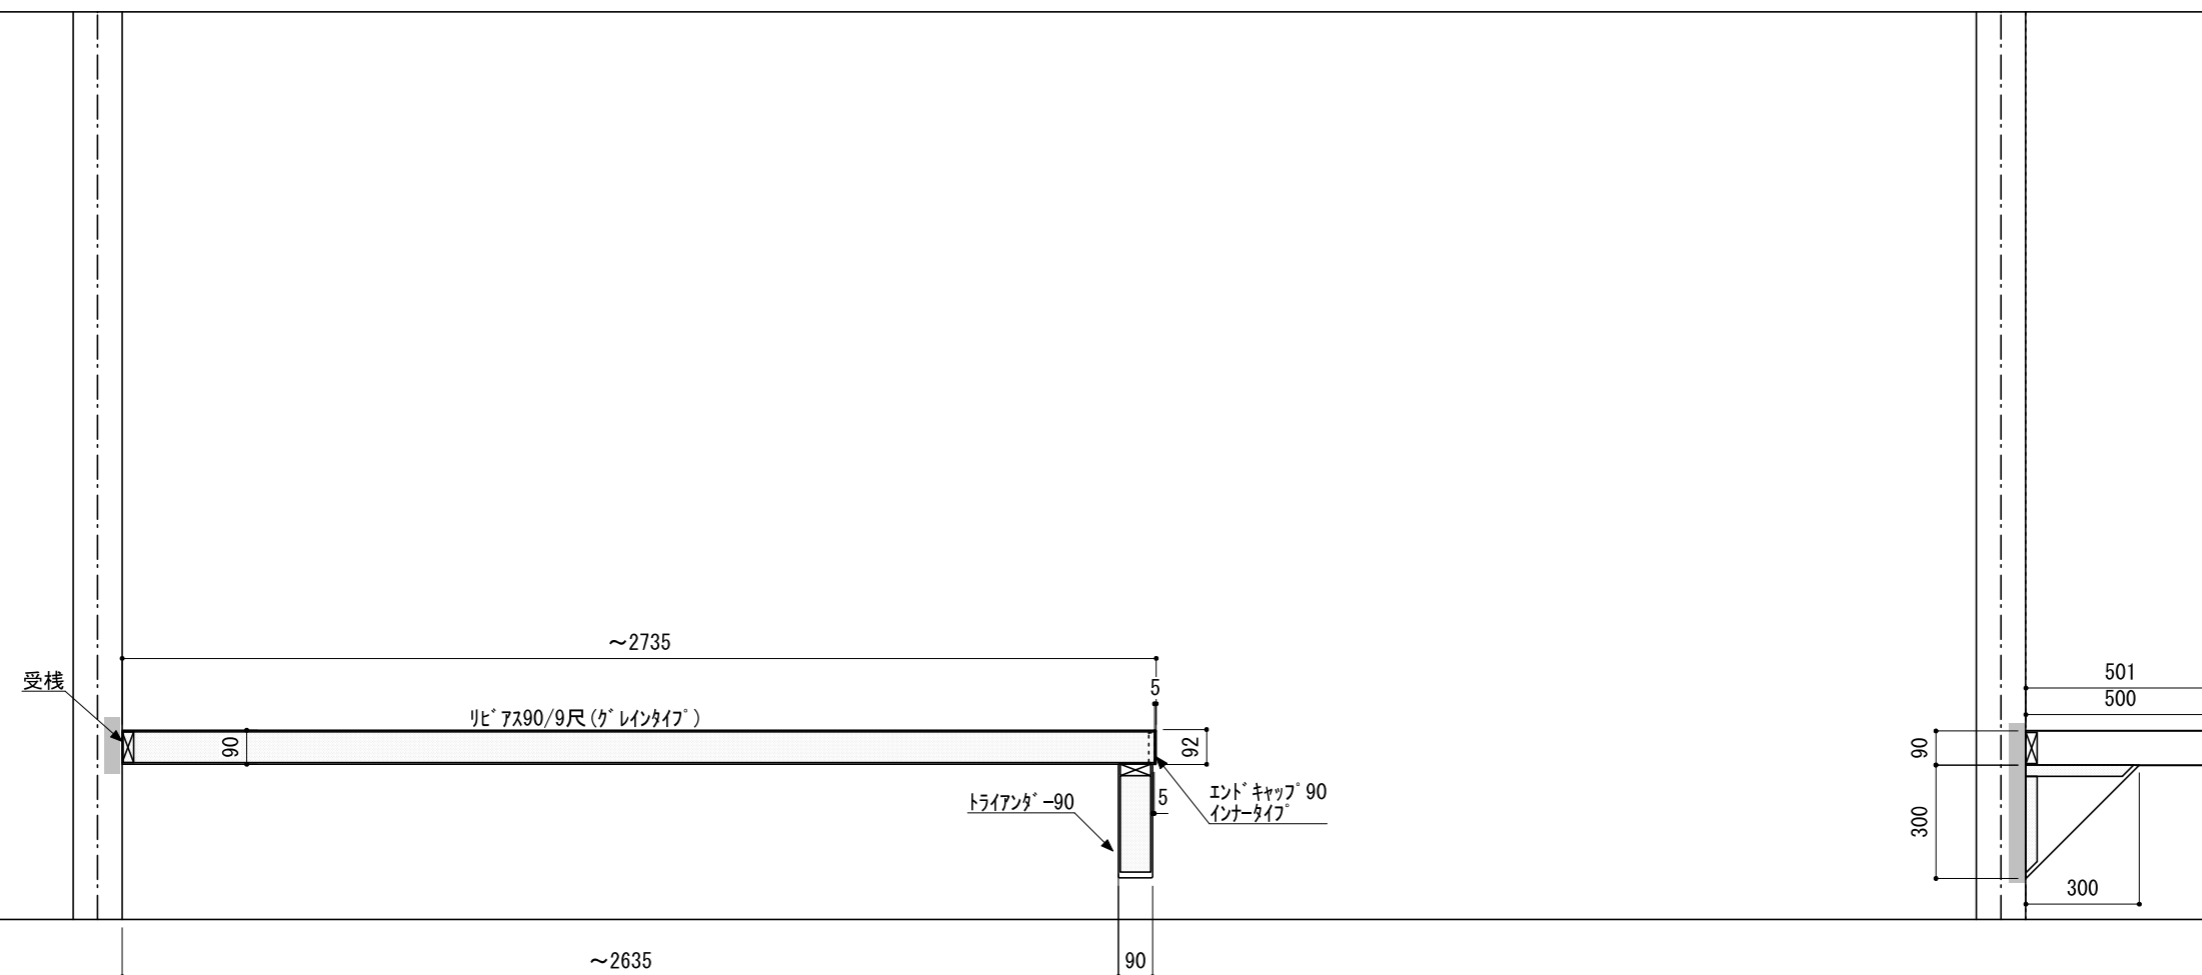

壁に部材を直接取り付ける際は、必ず下地を付けるようにしてください。

■ 下地必要位置

※製品を設置する壁面に厚さ12mm以上のコンパネ下地（現場調達）を貼ってください。
※当図面はイメージ及び寸法の確認用であり、発注時には納まり、下地等の打合せが必要です。
※躯体の状況をご確認ください。
※施工方法、構成およびサイズにより、お見積り価格が変わります。

※既製サイズ以外の部材は現場カットをお願いします。

A-A' 断面

CL

※エンドキャップ接続部分には、専用のコーキング処理を行ってください。

※セット品番の■には色記号（WV・GO・RJ・DJ・BJ）が入ります。

南海プライウッド株式会社

商品名

インテリアロングボード【リビマス】

セット品番

AN000028■

作成日

2022年3月11日

縮尺

1/20