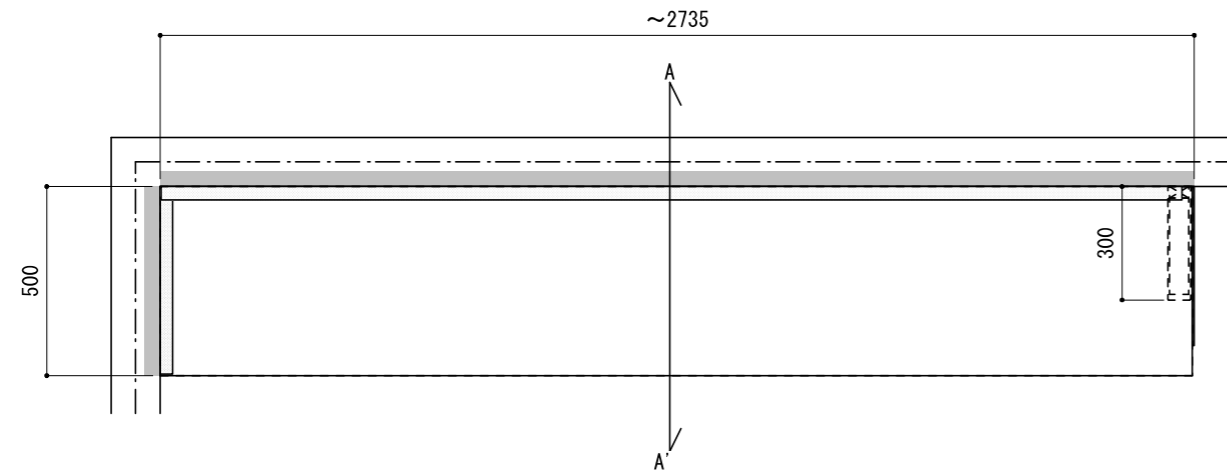

壁に部材を直接取り付ける際は、必ず下地を付けるようにしてください。

■ 下地必要位置

※製品を設置する壁面に厚さ12mm以上のコンパネ下地（現場調達）を貼ってください。
※当図面はイメージ及び寸法の確認用であり、発注時には納まり、下地等の打合せが必要です。
※躯体の状況をご確認ください。
※施工方法、構成およびサイズにより、お見積り価格が変わります。

※既製サイズ以外の部材は現場カットをお願いします。

A-A' 断面

CL

※エンドキャップ接続部分には、専用のコーキング処理を行ってください。

※セット品番の■には色記号（WV・GO・RJ・DJ・BJ）が入ります。

南海プライウッド株式会社

商品名

インテリアロングボード【リビマス】

セット品番

AN000028■