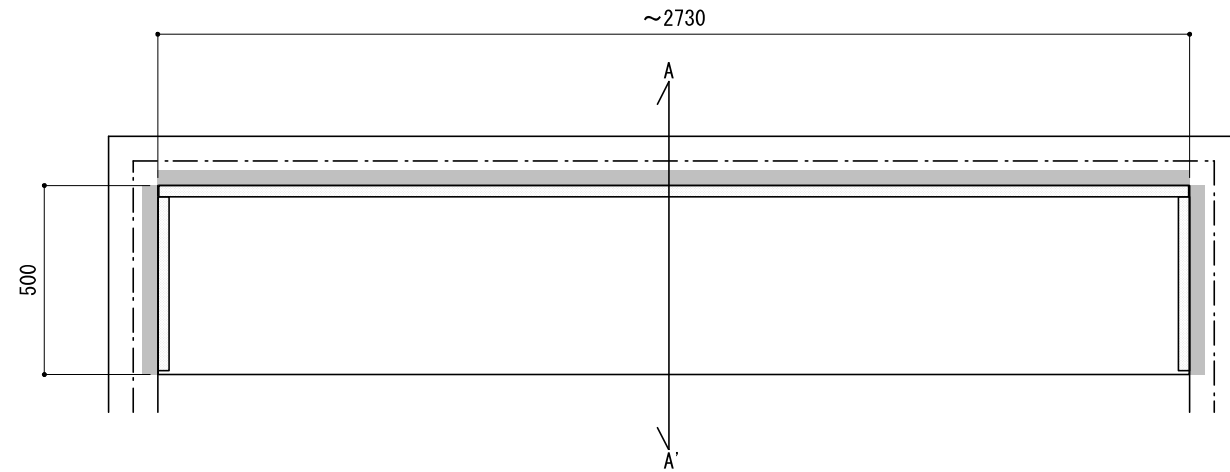

壁に部材を直接取り付ける際は、必ず下地を付けるようにしてください。

■ 下地必要位置

- ※製品を設置する壁面に厚さ12mm以上のコンパネ下地（現場調達）を貼ってください。
- ※当図面はイメージ及び寸法の確認用であり、発注時には納まり、下地等の打合せが必要です。
- ※躯体の状況をご確認ください。
- ※施工方法、構成およびサイズにより、お見積り価格が変わります。

※既製サイズ以外の部材は現場カットをお願いします。

A-A' 断面

CL

FL

※セット品番の■には色記号（WV・GO・RJ・DJ・BJ）が入ります。

南海プライウッド株式会社

商品名

インテリアロングボード【リビマス】

セット品番