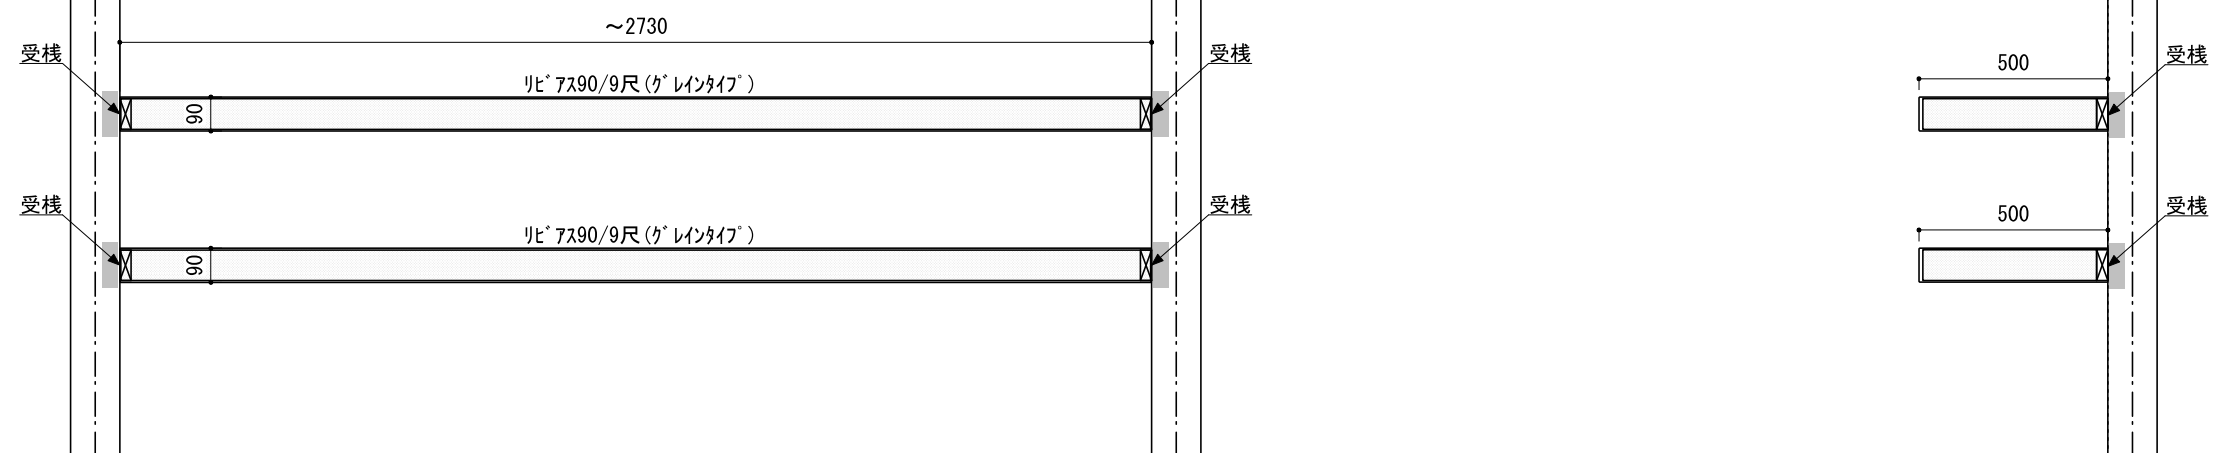

壁に部材を直接取り付ける際は、必ず下地を付けるようにしてください。

■ 下地必要位置

- ※製品を設置する壁面に厚さ12mm以上のコンパネ下地（現場調達）を貼ってください。
- ※当図面はイメージ及び寸法の確認用であり、発注時には納まり、下地等の打合せが必要です。
- ※躯体の状況をご確認ください。
- ※施工方法、構成およびサイズにより、お見積り価格が変わります。

※既製サイズ以外の部材は現場カットをお願いします。

A-A' 断面

CL

FL

※セット品番の■には色記号（WV・GO・RJ・DJ・BJ）が入ります。

南海プライウッド株式会社

商品名

インテリアロングボード【リビマス】

セット品番

AN000030■

作成日

2022年3月11日

縮尺

1/20