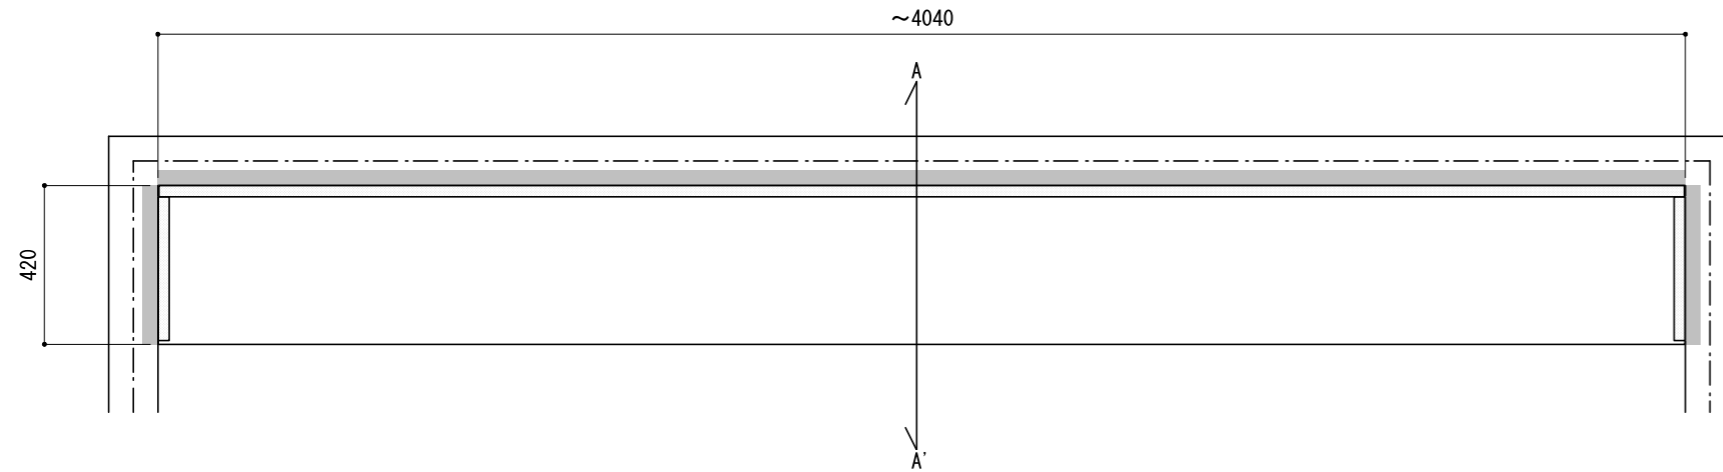

壁に部材を直接取り付ける際は、必ず下地を付けるようにしてください。

■ 下地必要位置

- ※製品を設置する壁面に厚さ12mm以上のコンパネ下地（現場調達）を貼ってください。
- ※当図面はイメージ及び寸法の確認用であり、発注時には納まり、下地等の打合せが必要です。
- ※躯体の状況をご確認ください。
- ※施工方法、構成およびサイズにより、お見積り価格が変わります。
- ※既製サイズ以外の部材は現場カットをお願いします。

A-A' 断面

CL

FL

※セット品番の■には色記号（WV・GO・RJ・DJ・BJ）が入ります。

南海プライウッド株式会社

商品名

インテリアロングボード【リビマス】

セット品番