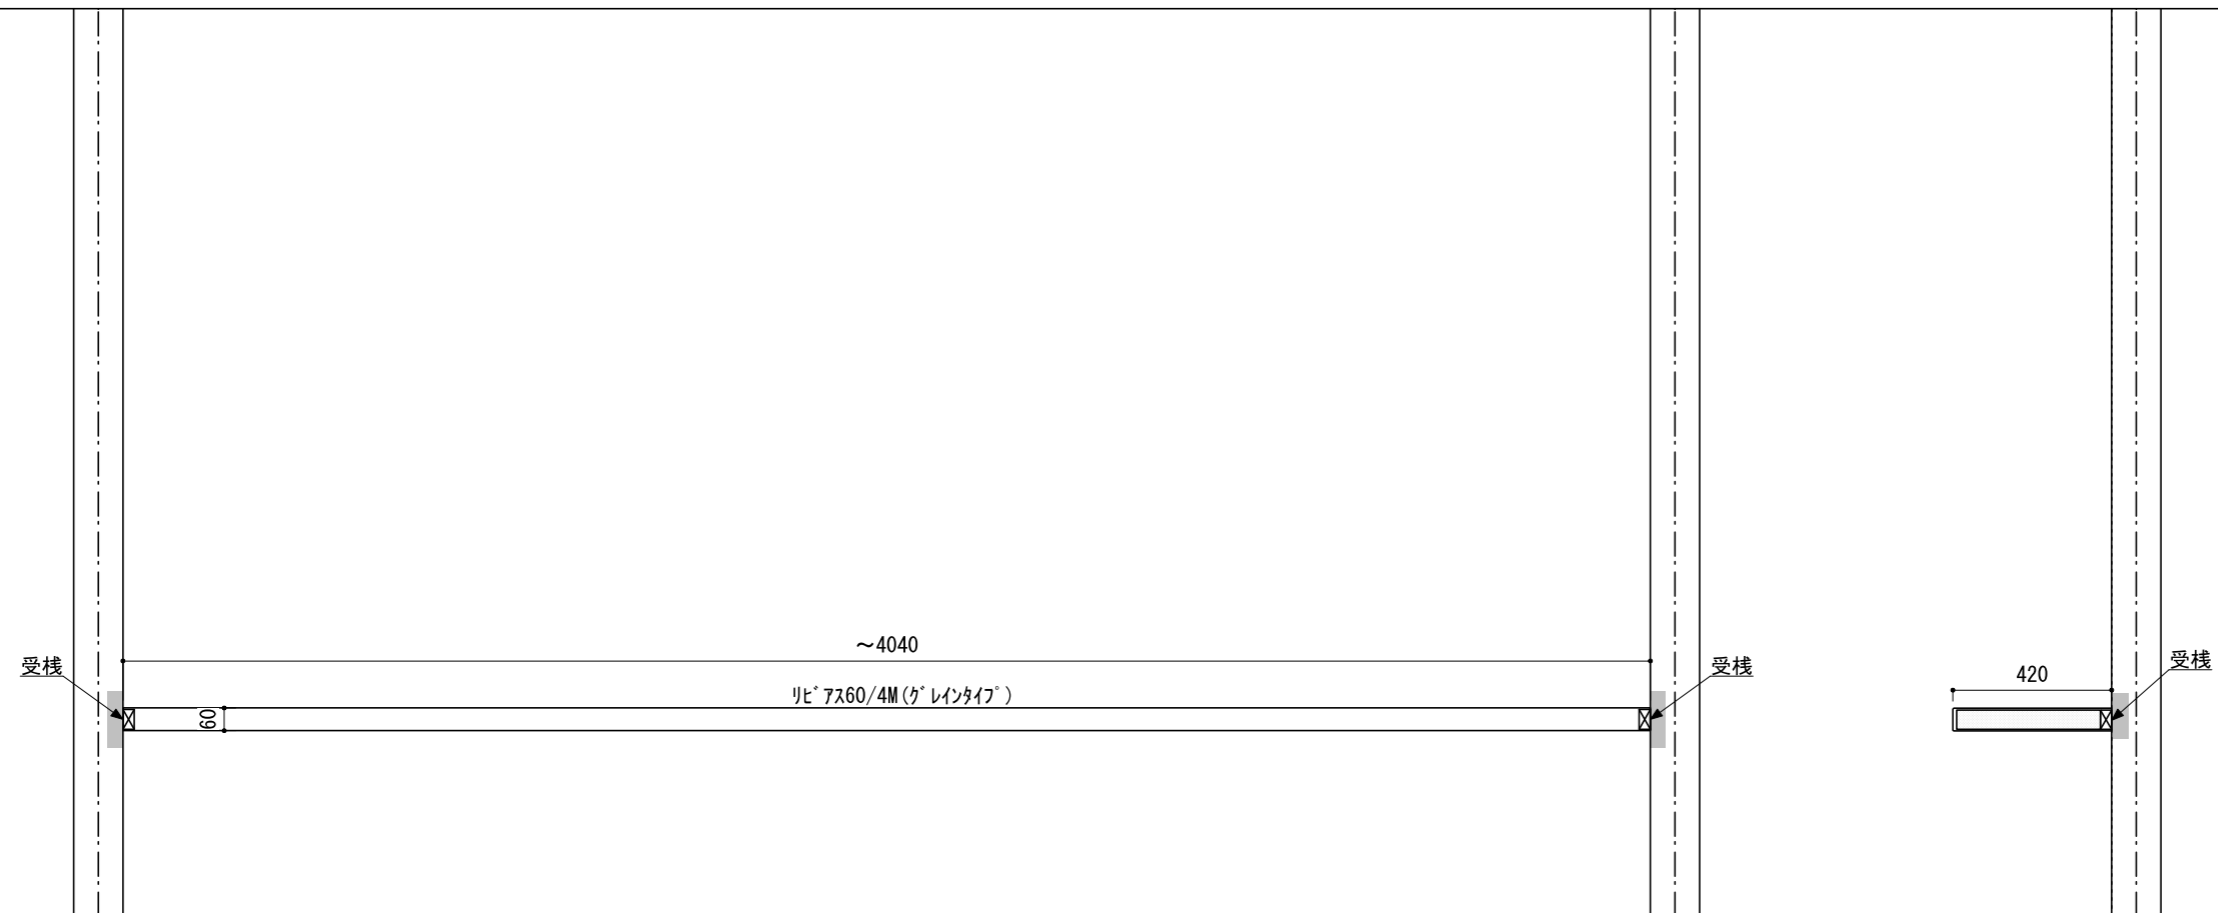

壁に部材を直接取り付ける際は、必ず下地を付けるようにしてください。

■ 下地必要位置

- ※製品を設置する壁面に厚さ12mm以上のコンパネ下地（現場調達）を貼ってください。
- ※当図面はイメージ及び寸法の確認用であり、発注時には納まり、下地等の打合せが必要です。
- ※躯体の状況をご確認ください。
- ※施工方法、構成およびサイズにより、お見積り価格が変わります。
- ※既製サイズ以外の部材は現場カットをお願いします。

A-A' 断面

CL

FL

※セット品番の■には色記号（WV・GO・RJ・DJ・BJ）が入ります。

南海プライウッド株式会社

商品名

インテリアロングボード【リビマス】

セット品番

AN000031■

作成日

2022年3月11日

縮尺

1/20