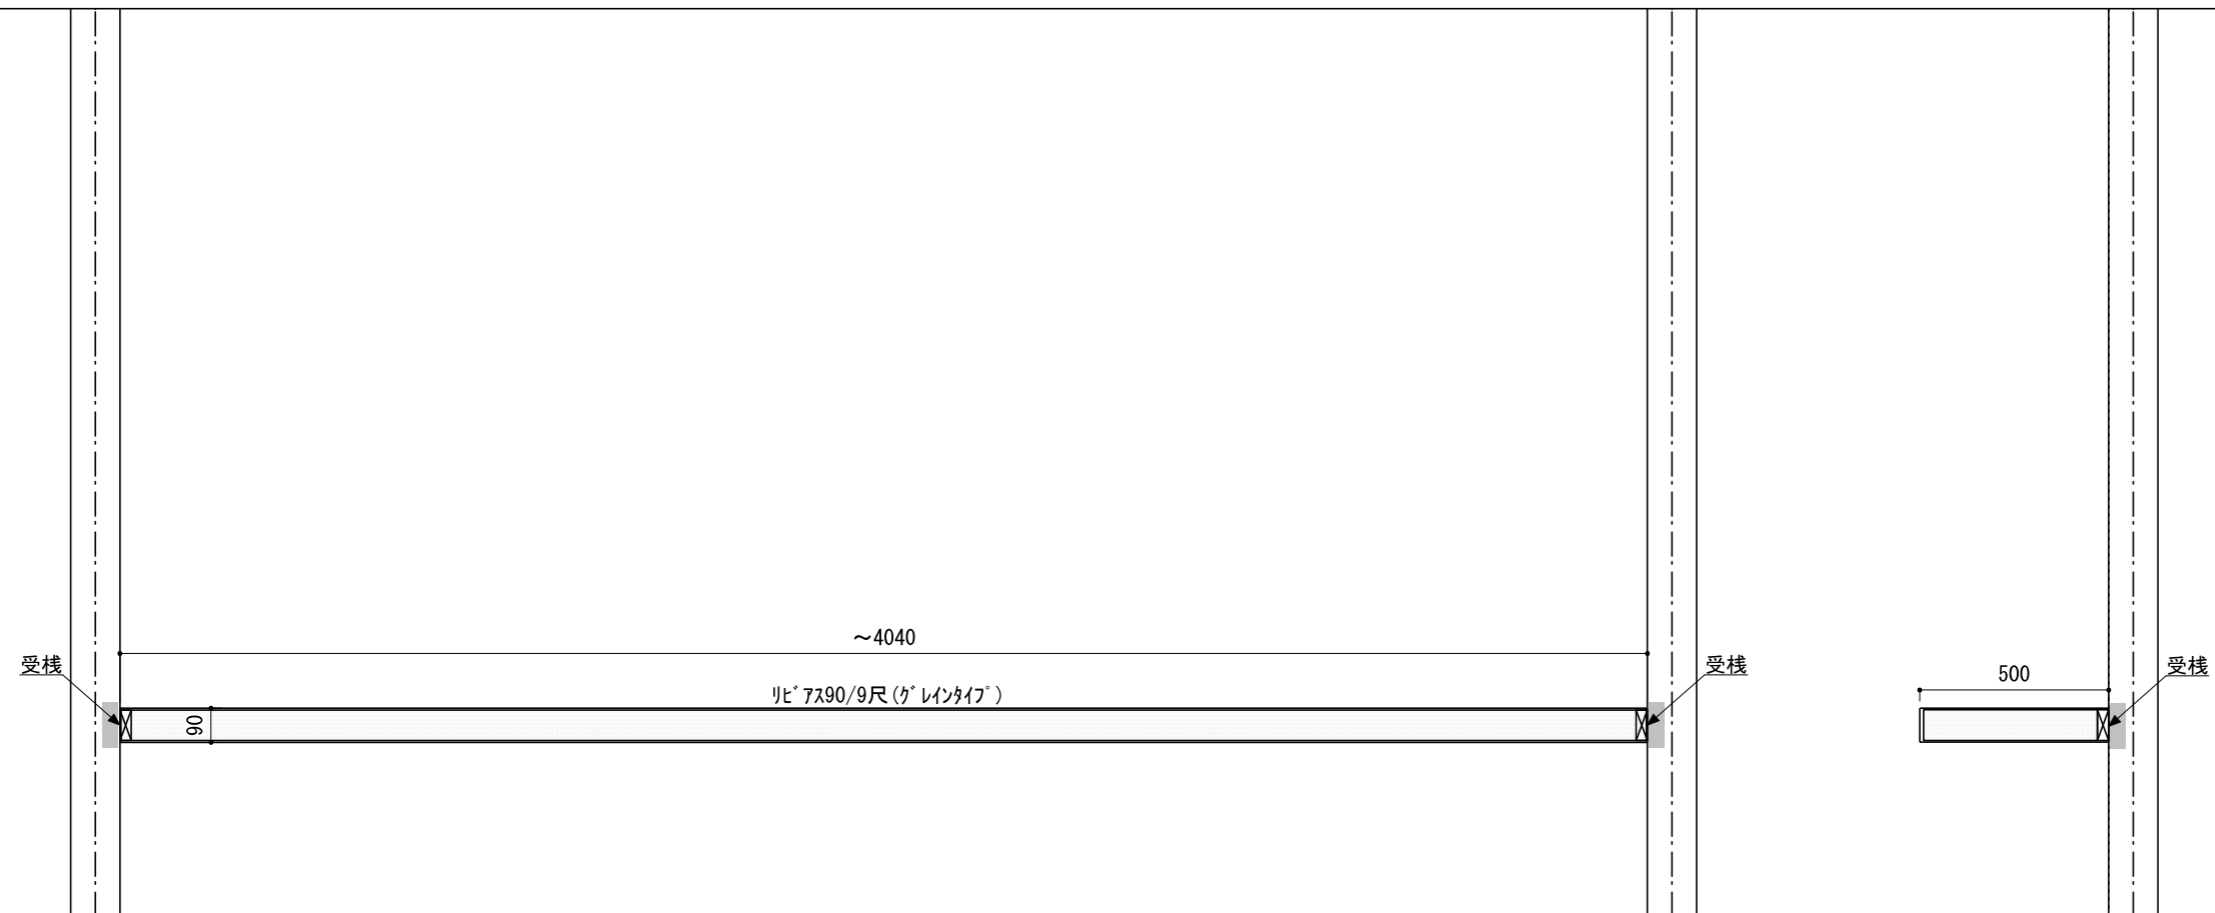

壁に部材を直接取り付ける際は、必ず下地を付けるようにしてください。

■ 下地必要位置

- ※製品を設置する壁面に厚さ12mm以上のコンパネ下地（現場調達）を貼ってください。
- ※当図面はイメージ及び寸法の確認用であり、発注時には納まり、下地等の打合せが必要です。
- ※躯体の状況をご確認ください。
- ※施工方法、構成およびサイズにより、お見積り価格が変わります。

※既製サイズ以外の部材は現場カットをお願いします。

A-A' 断面

CL

FL

※セット品番の■には色記号（WV・GO・RJ・DJ・BJ）が入ります。

南海プライウッド株式会社

商品名

インテリアロングボード【リビマス】

セット品番