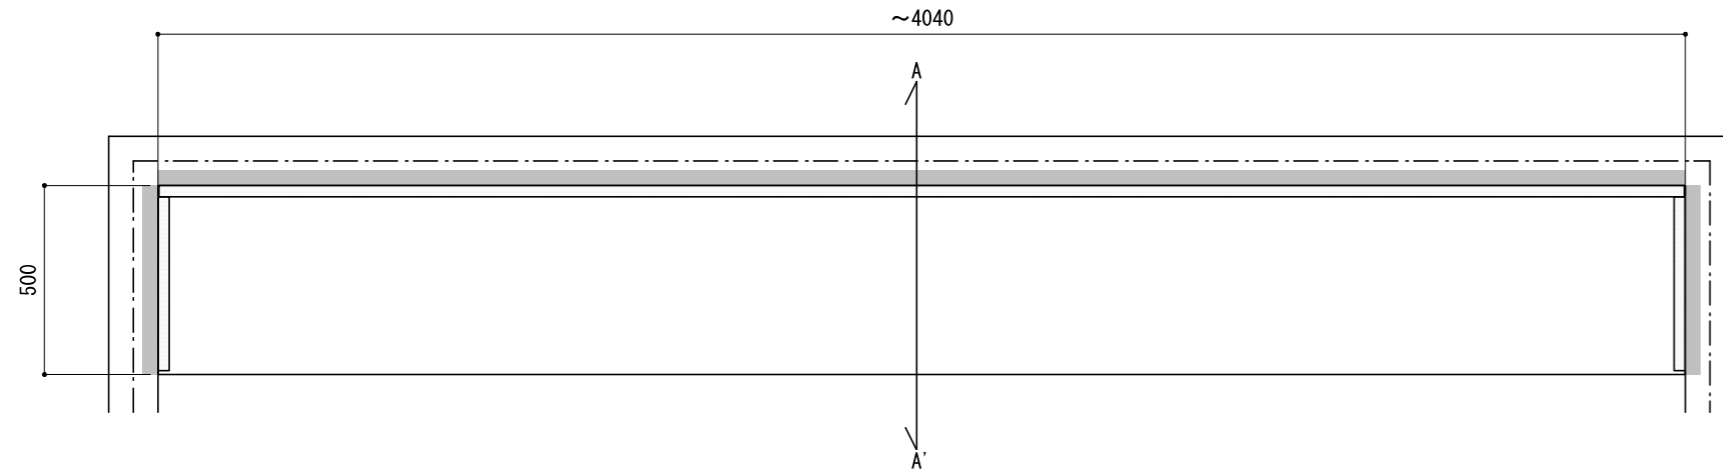

壁に部材を直接取り付ける際は、必ず下地を付けるようにしてください。

■ 下地必要位置

- ※製品を設置する壁面に厚さ12mm以上のコンパネ下地（現場調達）を貼ってください。
- ※当図面はイメージ及び寸法の確認用であり、発注時には納まり、下地等の打合せが必要です。
- ※躯体の状況をご確認ください。
- ※施工方法、構成およびサイズにより、お見積り価格が変わります。

※既製サイズ以外の部材は現場カットをお願いします。

A-A' 断面

CL

FL

※セット品番の■には色記号（WV・GO・RJ・DJ・BJ）が入ります。

南海プライウッド株式会社

商品名

インテリアロングボード【リビマス】

セット品番