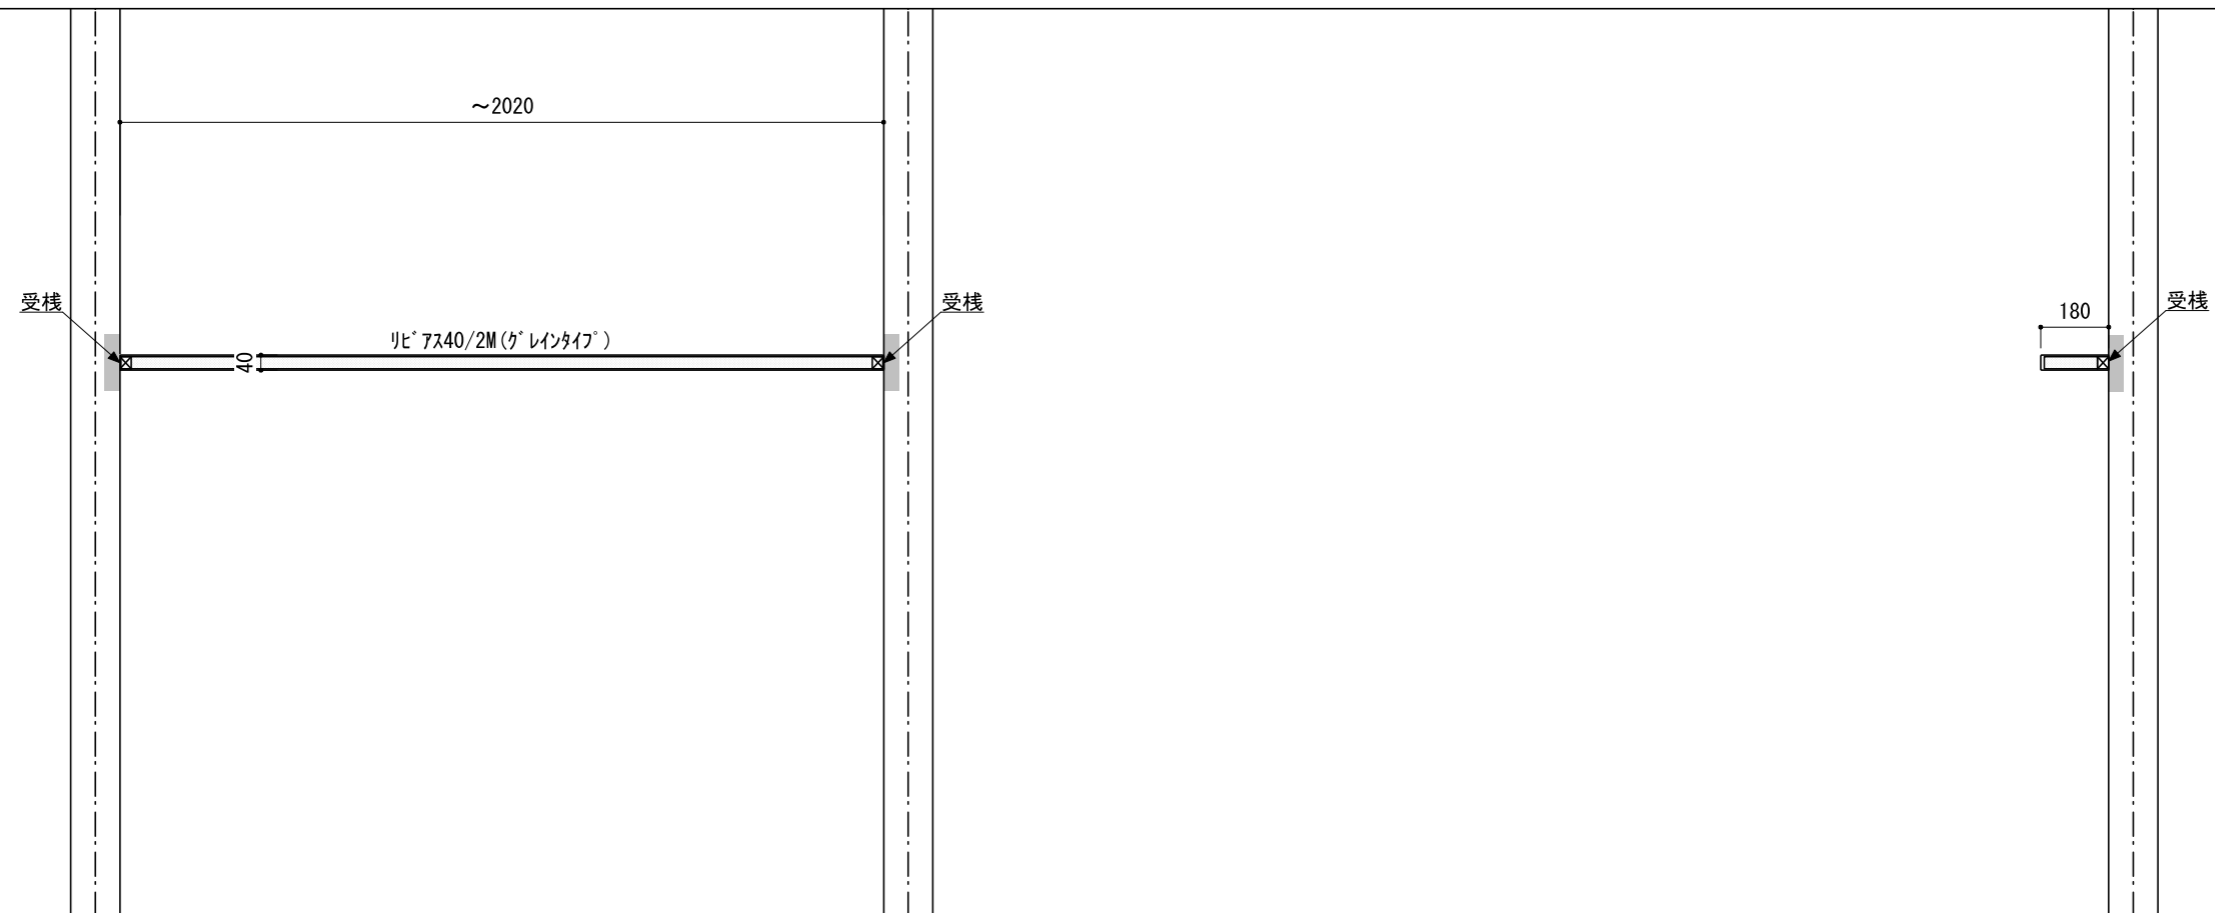

壁に部材を直接取り付ける際は、必ず下地を付けるようにしてください。

■ 下地必要位置

- ※製品を設置する壁面に厚さ12mm以上のコンパネ下地（現場調達）を貼ってください。
- ※当図面はイメージ及び寸法の確認用であり、発注時には納まり、下地等の打合せが必要です。
- ※躯体の状況をご確認ください。
- ※施工方法、構成およびサイズにより、お見積り価格が変わります。
- ※既製サイズ以外の部材は現場カットをお願いします。

A-A' 断面

CL

※セット品番の■には色記号（WV・GO・RJ・DJ・BJ）が入ります。

南海プライウッド株式会社

商品名

インテリアロングボード【リビ'アス】

セット品番

AN000035■

作成日

2022年3月11日

縮尺

1/20