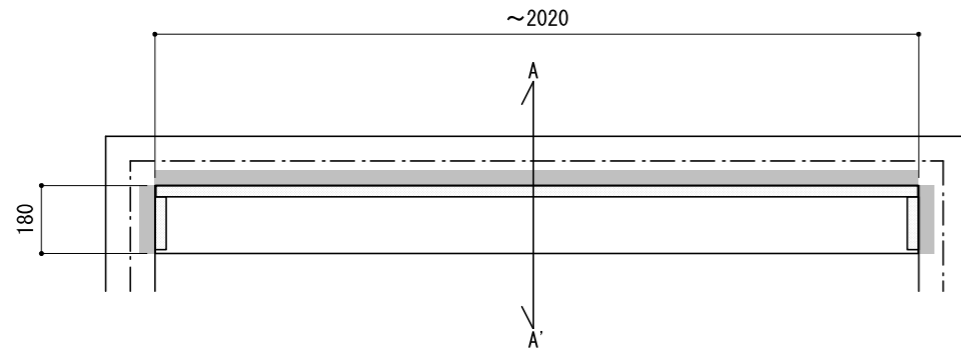

壁に部材を直接取り付ける際は、必ず下地を付けるようにしてください。

■ 下地必要位置

- ※製品を設置する壁面に厚さ12mm以上のコンパネ下地（現場調達）を貼ってください。
- ※当図面はイメージ及び寸法の確認用であり、発注時には納まり、下地等の打合せが必要です。
- ※躯体の状況をご確認ください。
- ※施工方法、構成およびサイズにより、お見積り価格が変わります。
- ※既製サイズ以外の部材は現場カットをお願いします。

A-A' 断面

CL

※セット品番の■には色記号（WV・GO・RJ・DJ・BJ）が入ります。

南海プライウッド株式会社

商品名

インテリアロングボード【リビ'アス】

セット品番

AN000035■