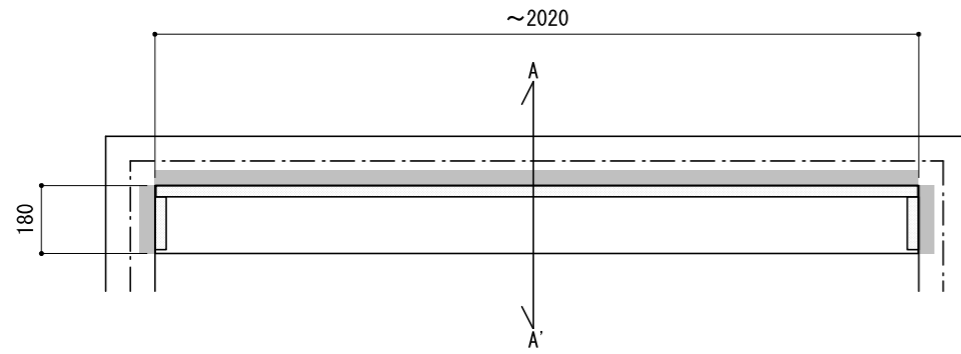

壁に部材を直接取り付ける際は、必ず下地を付けるようにしてください。

■ 下地必要位置

- ※製品を設置する壁面に厚さ12mm以上のコンパネ下地（現場調達）を貼ってください。
- ※当図面はイメージ及び寸法の確認用であり、発注時には納まり、下地等の打合せが必要です。
- ※躯体の状況をご確認ください。
- ※施工方法、構成およびサイズにより、お見積り価格が変わります。
- ※既製サイズ以外の部材は現場カットをお願いします。

A-A' 断面

CL

FL

※セット品番の■には色記号（WV・GO・RJ・DJ・BJ）が入ります。

南海プライウッド株式会社

商品名

インテリアロングボード【リビアス】

セット品番