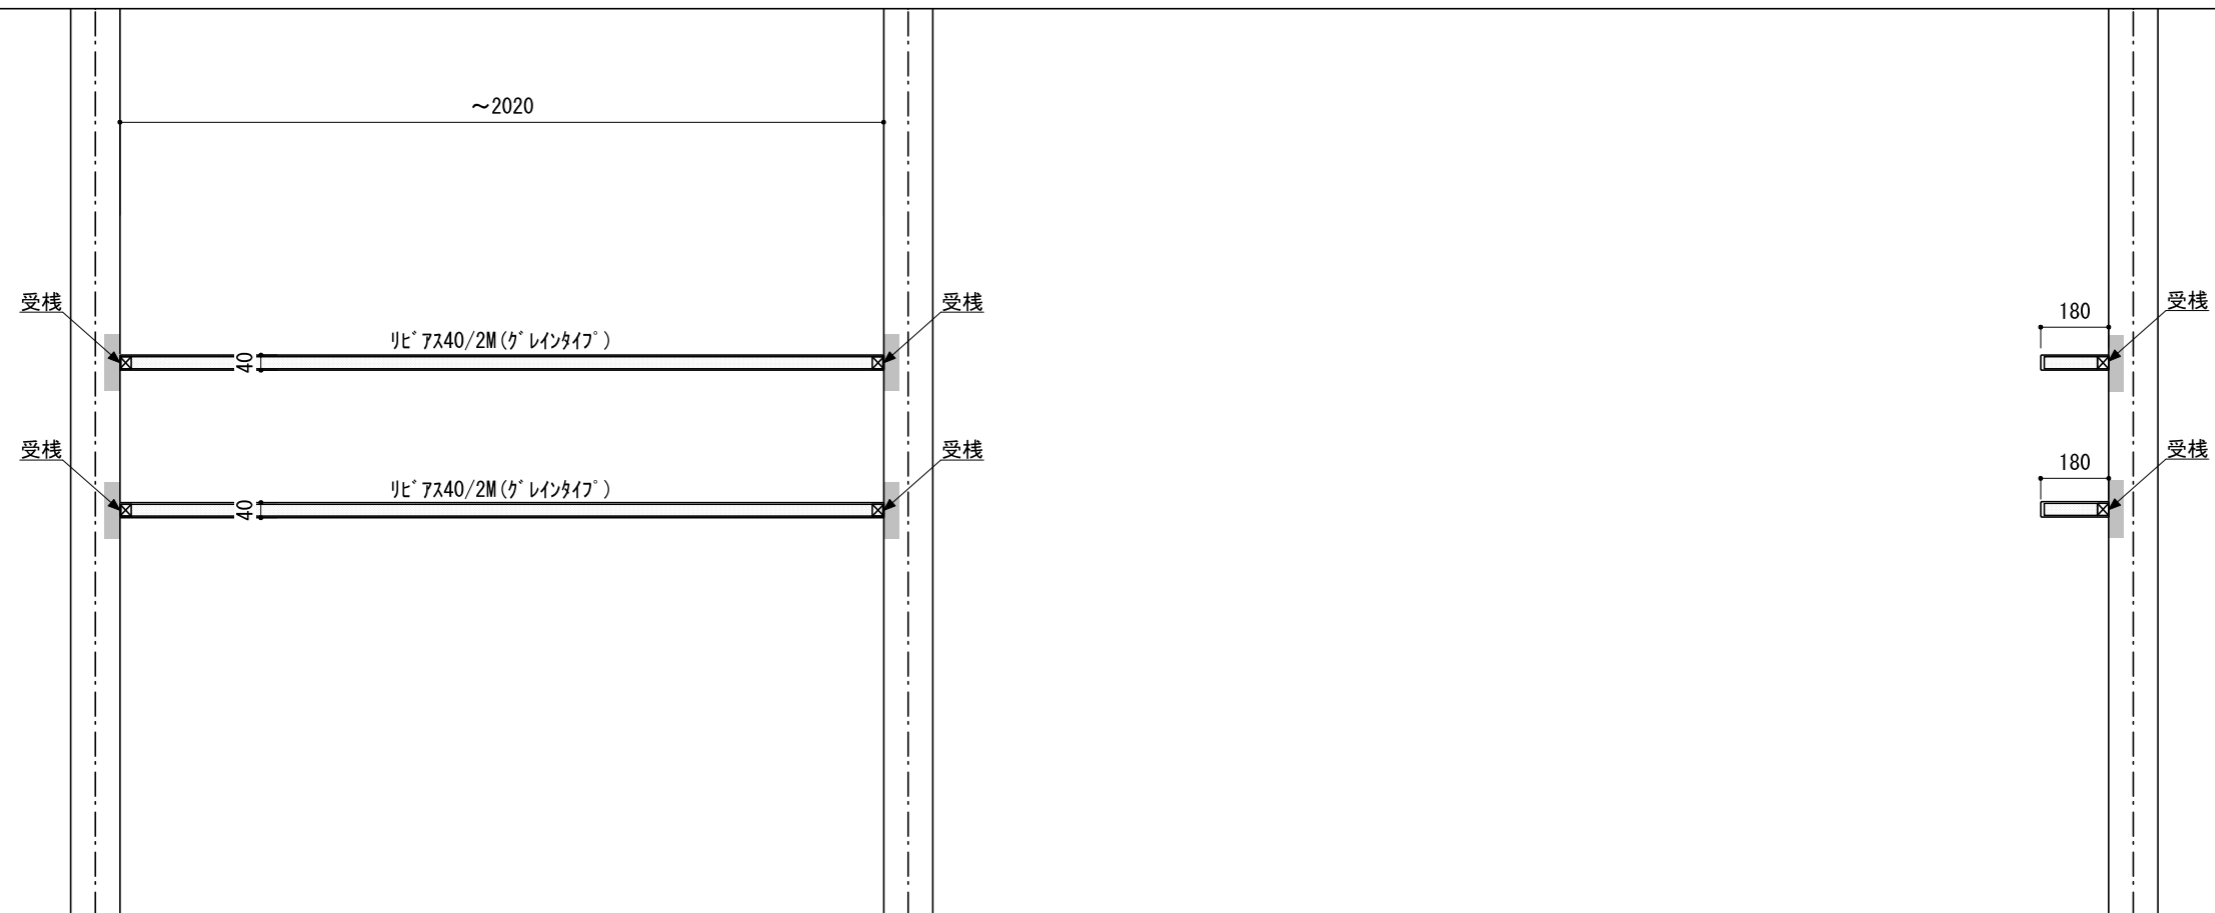

壁に部材を直接取り付ける際は、必ず下地を付けるようにしてください。

■ 下地必要位置

- ※製品を設置する壁面に厚さ12mm以上のコンパネ下地（現場調達）を貼ってください。
- ※当図面はイメージ及び寸法の確認用であり、発注時には納まり、下地等の打合せが必要です。
- ※躯体の状況をご確認ください。
- ※施工方法、構成およびサイズにより、お見積り価格が変わります。
- ※既製サイズ以外の部材は現場カットをお願いします。

A-A' 断面

CL

FL

※セット品番の■には色記号（WV・GO・RJ・DJ・BJ）が入ります。

南海プライウッド株式会社

商品名

インテリアロングボード【リビアス】

セット品番

AN000036■

作成日

2022年3月11日

縮尺

1/20