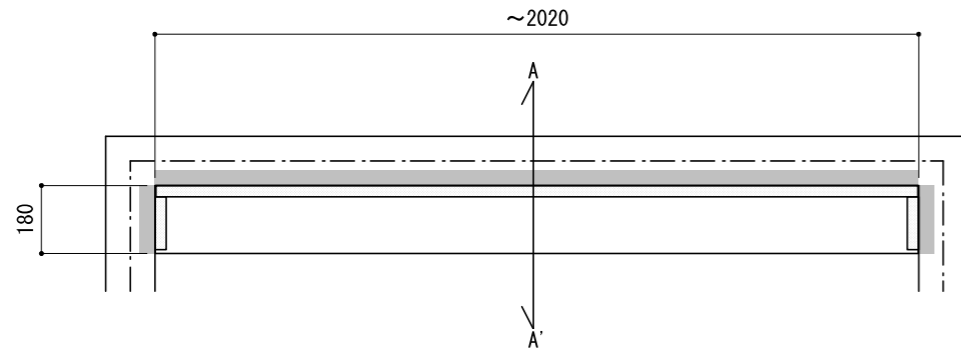

壁に部材を直接取り付ける際は、必ず下地を付けるようにしてください。

■ 下地必要位置

- ※製品を設置する壁面に厚さ12mm以上のコンパネ下地（現場調達）を貼ってください。
- ※当図面はイメージ及び寸法の確認用であり、発注時には納まり、下地等の打合せが必要です。
- ※躯体の状況をご確認ください。
- ※施工方法、構成およびサイズにより、お見積もり価格が変わります。
- ※既製サイズ以外の部材は現場カットをお願いします。

A-A' 断面

CL

FL

※セット品番の■には色記号（WV・GO・RJ・DJ・BJ）が入ります。

南海プライウッド株式会社

商品名

インテリアロングボード【リビアス】

セット品番