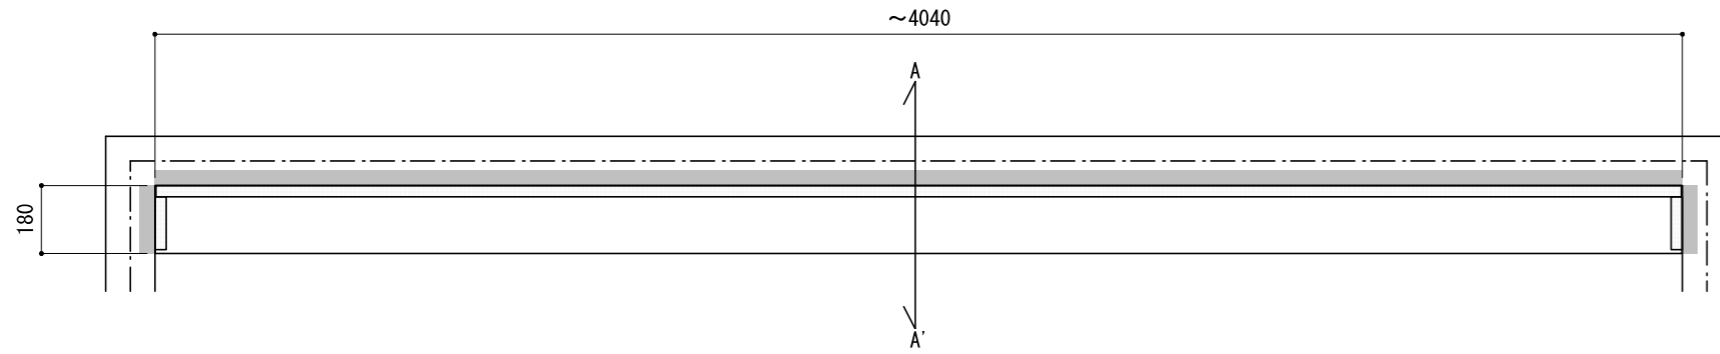

壁に部材を直接取り付ける際は、必ず下地を付けるようにしてください。

■ 下地必要位置

- ※製品を設置する壁面に厚さ12mm以上のコンパネ下地（現場調達）を貼ってください。
- ※当図面はイメージ及び寸法の確認用であり、発注時には納まり、下地等の打合せが必要です。
- ※躯体の状況をご確認ください。
- ※施工方法、構成およびサイズにより、お見積り価格が変わります。
- ※既製サイズ以外の部材は現場カットをお願いします。

A-A' 断面

CL

※セット品番の■には色記号（WV・GO・RJ・DJ・BJ）が入ります。

南海プライウッド株式会社

商品名

インテリアロングボード【リビアス】

セット品番

AN000038■