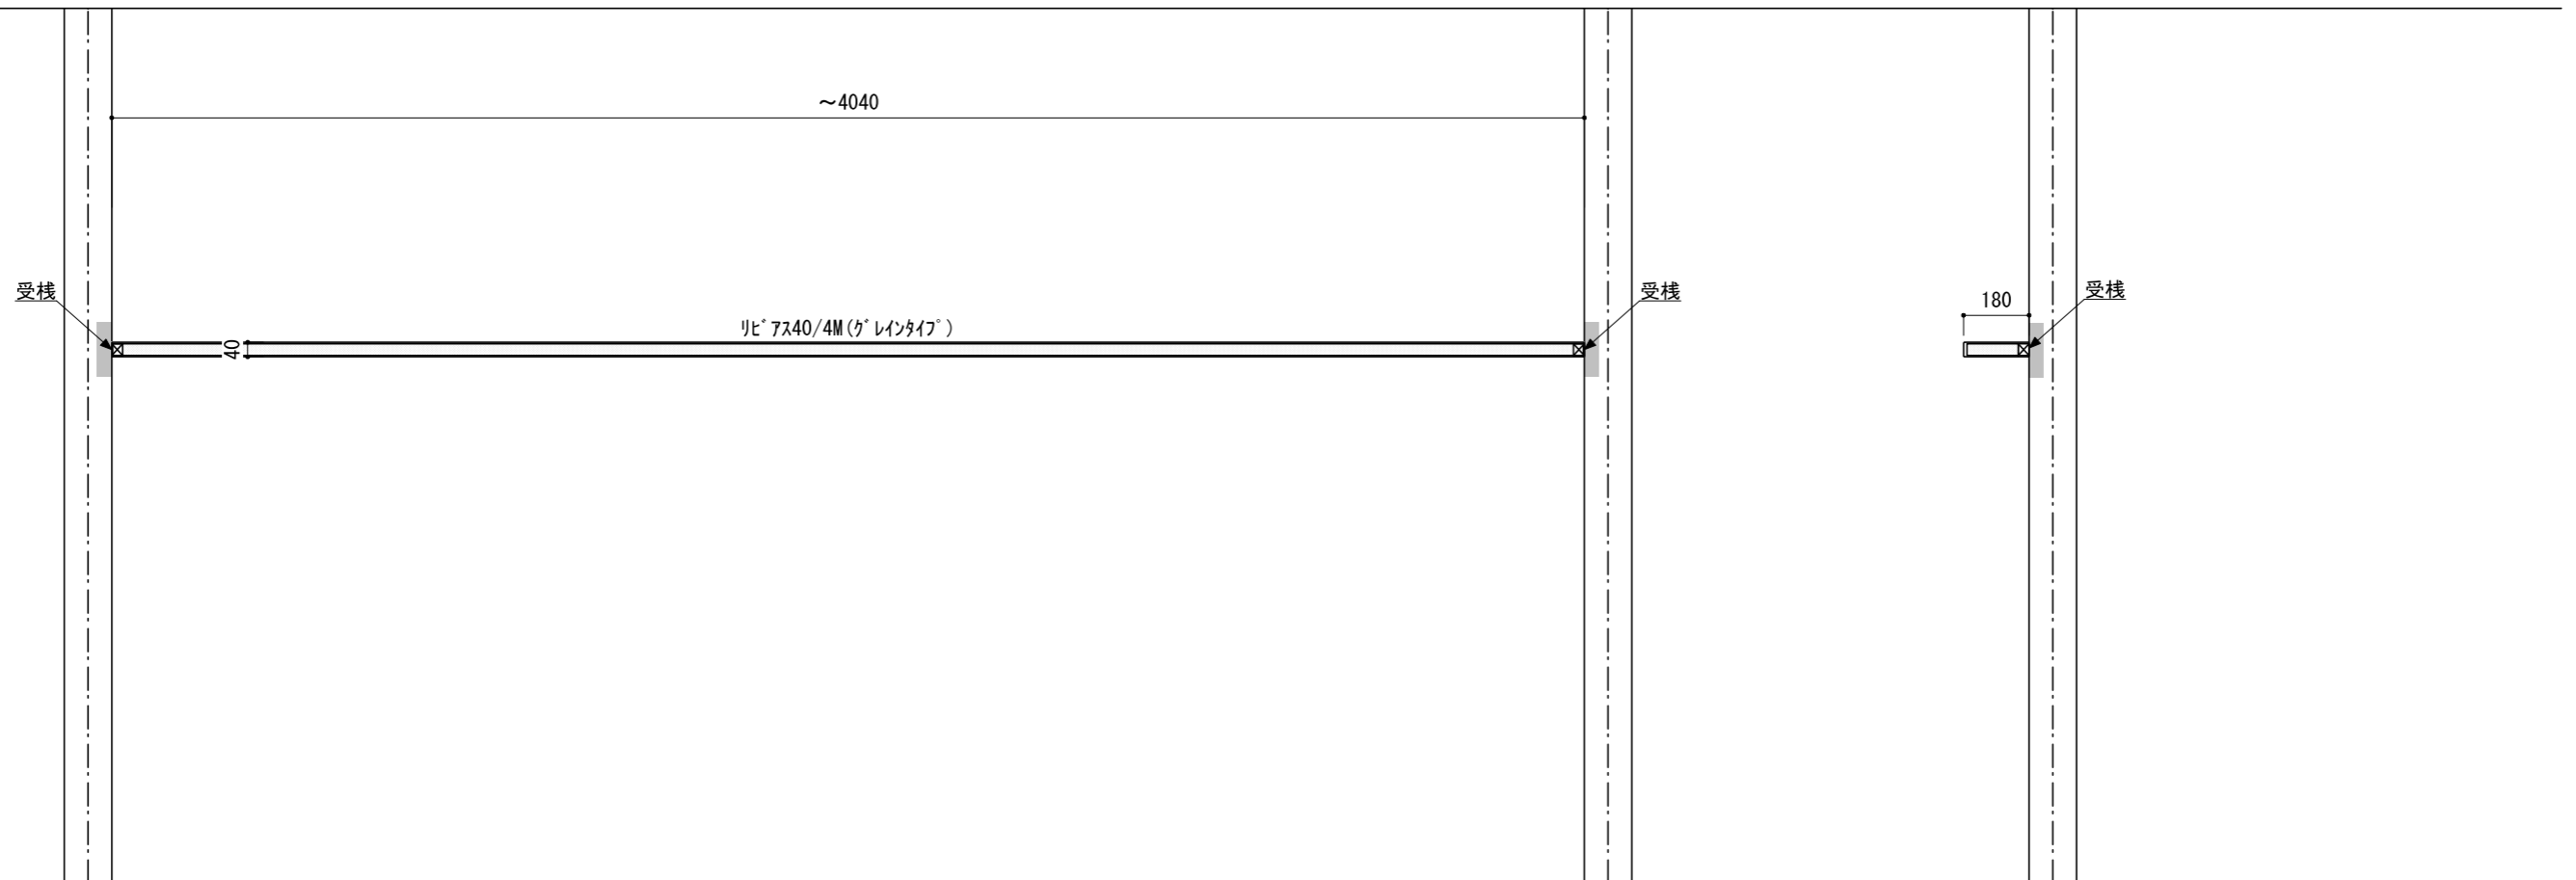

壁に部材を直接取り付ける際は、必ず下地を付けるようにしてください。

■ 下地必要位置

- ※製品を設置する壁面に厚さ12mm以上のコンパネ下地（現場調達）を貼ってください。
- ※当図面はイメージ及び寸法の確認用であり、発注時には納まり、下地等の打合せが必要です。
- ※躯体の状況をご確認ください。
- ※施工方法、構成およびサイズにより、お見積り価格が変わります。
- ※既製サイズ以外の部材は現場カットをお願いします。

A-A' 断面

CL

※セット品番の■には色記号（WV・GO・RJ・DJ・BJ）が入ります。

南海プライウッド株式会社

商品名

インテリアロングボード【リビアス】

セット品番

AN000038■

作成日

2022年3月11日

縮尺

1/20