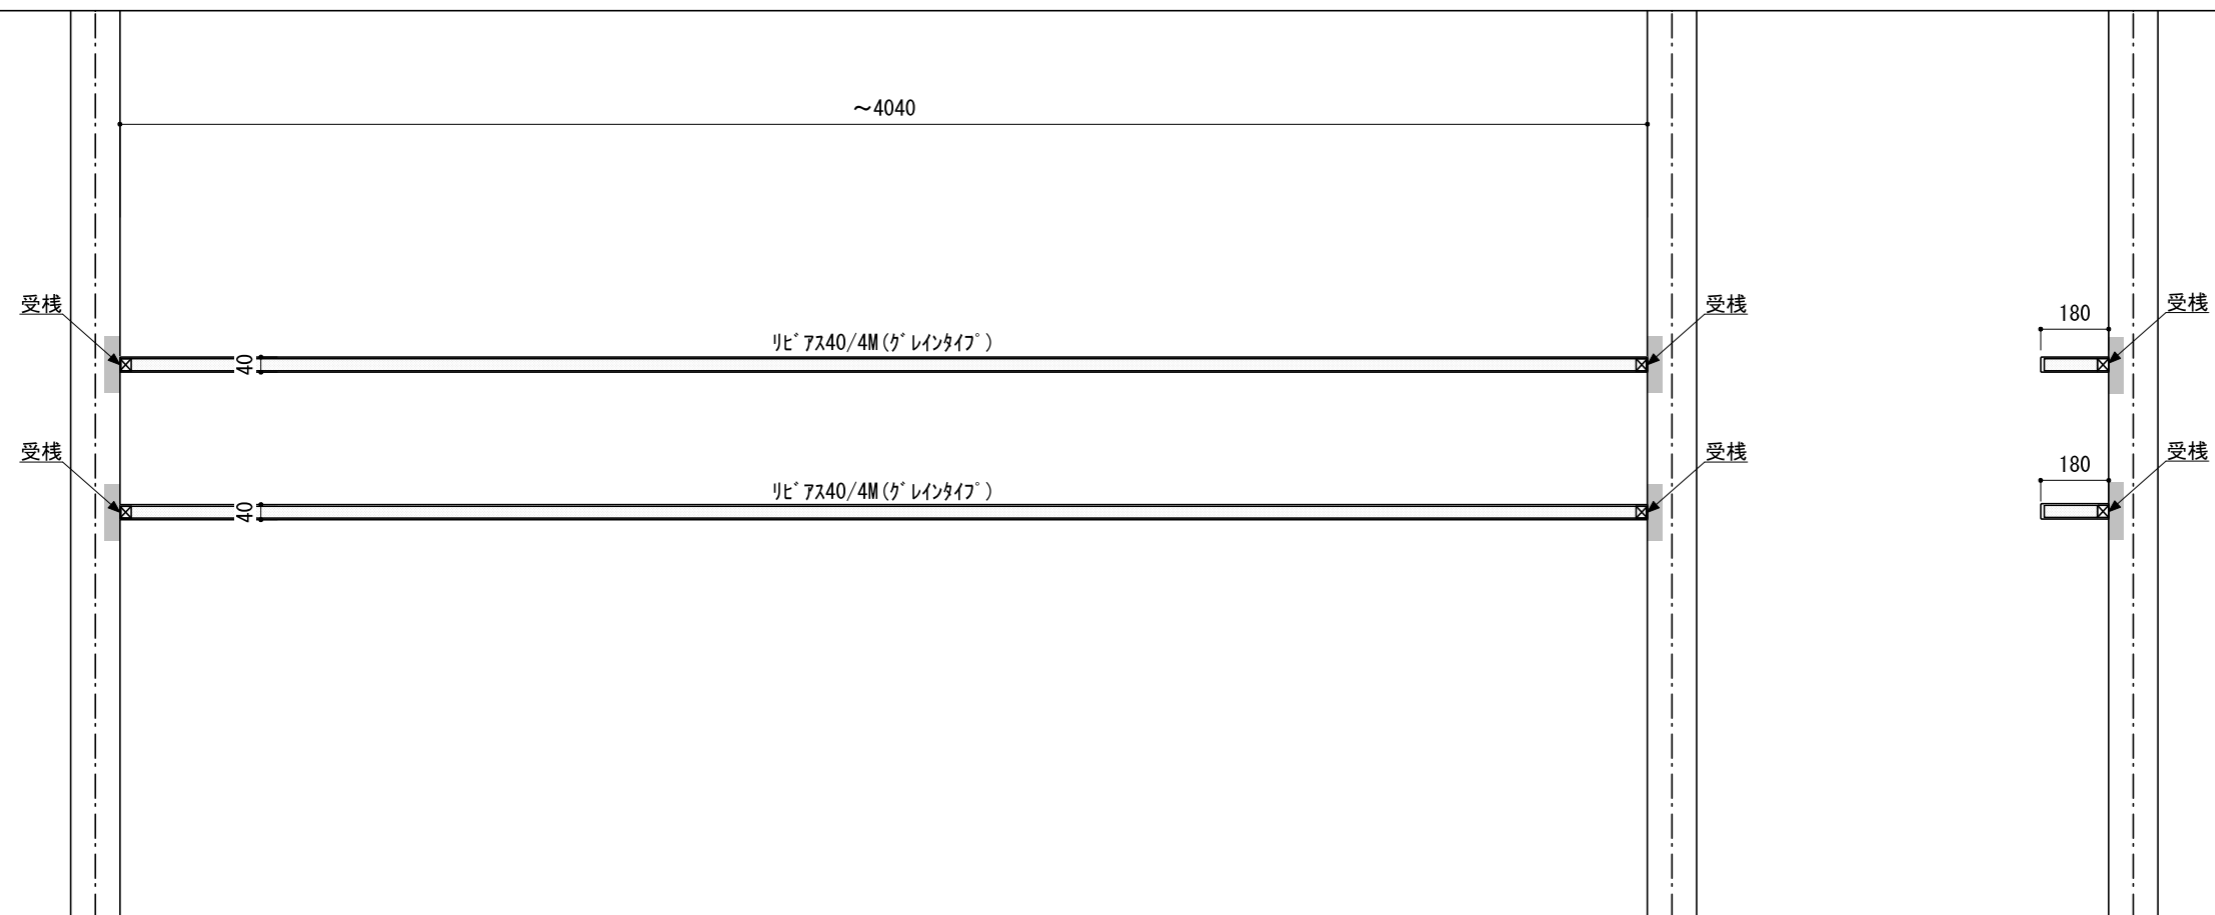

壁に部材を直接取り付ける際は、必ず下地を付けるようにしてください。

■ 下地必要位置

- ※製品を設置する壁面に厚さ12mm以上のコンパネ下地（現場調達）を貼ってください。
- ※当図面はイメージ及び寸法の確認用であり、発注時には納まり、下地等の打合せが必要です。
- ※躯体の状況をご確認ください。
- ※施工方法、構成およびサイズにより、お見積り価格が変わります。
- ※既製サイズ以外の部材は現場カットをお願いします。

A-A' 断面

CL

FL

※セット品番の■には色記号（WV・GO・RJ・DJ・BJ）が入ります。

南海プライウッド株式会社

商品名

インテリアロングボード【リビマス】

セット品番

AN000039■

作成日

2022年3月11日

縮尺

1/20