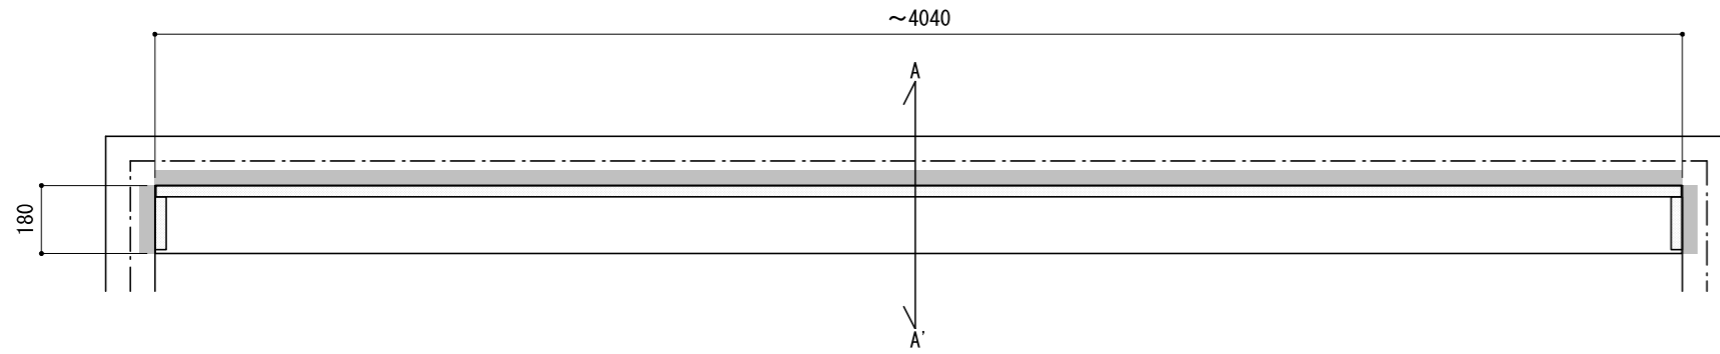

壁に部材を直接取り付ける際は、必ず下地を付けるようにしてください。

■ 下地必要位置

- ※製品を設置する壁面に厚さ12mm以上のコンパネ下地（現場調達）を貼ってください。
- ※当図面はイメージ及び寸法の確認用であり、発注時には納まり、下地等の打合せが必要です。
- ※躯体の状況をご確認ください。
- ※施工方法、構成およびサイズにより、お見積り価格が変わります。
- ※既製サイズ以外の部材は現場カットをお願いします。

A-A' 断面

CL

FL

※セット品番の■には色記号（WV・GO・RJ・DJ・BJ）が入ります。

南海プライウッド株式会社

商品名

インテリアロングボード【リビマス】

セット品番