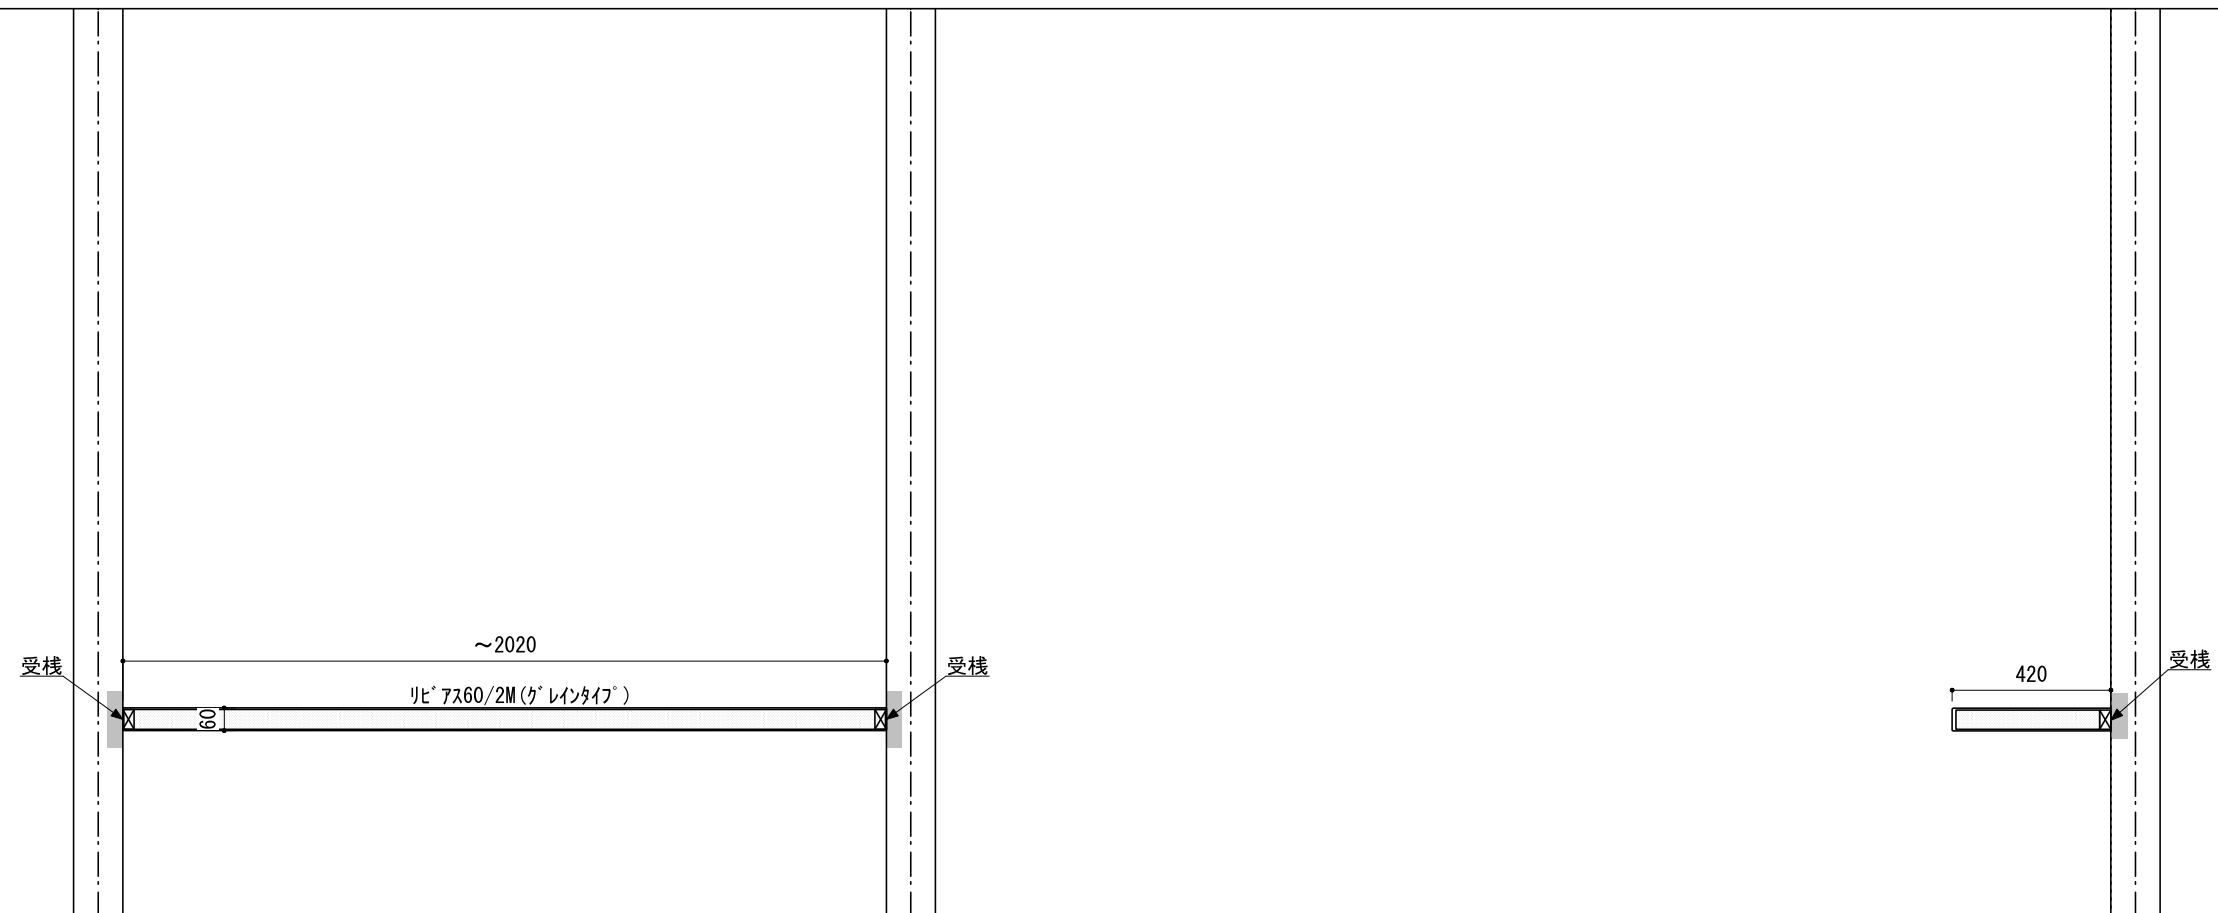

壁に部材を直接取り付ける際は、必ず下地を付けるようにしてください。

■ 下地必要位置

- ※製品を設置する壁面に厚さ12mm以上のコンパネ下地（現場調達）を貼ってください。
- ※当図面はイメージ及び寸法の確認用であり、発注時には納まり、下地等の打合せが必要です。
- ※躯体の状況をご確認ください。
- ※施工方法、構成およびサイズにより、お見積り価格が変わります。
- ※既製サイズ以外の部材は現場カットをお願いします。

A-A' 断面

CL

FL

※セット品番の■には色記号（WV・GO・RJ・DJ・BJ）が入ります。

南海プライウッド株式会社

商品名

インテリアロングボード【リビアス】

セット品番

AN000040■

作成日

2022年3月11日

縮尺

1/20