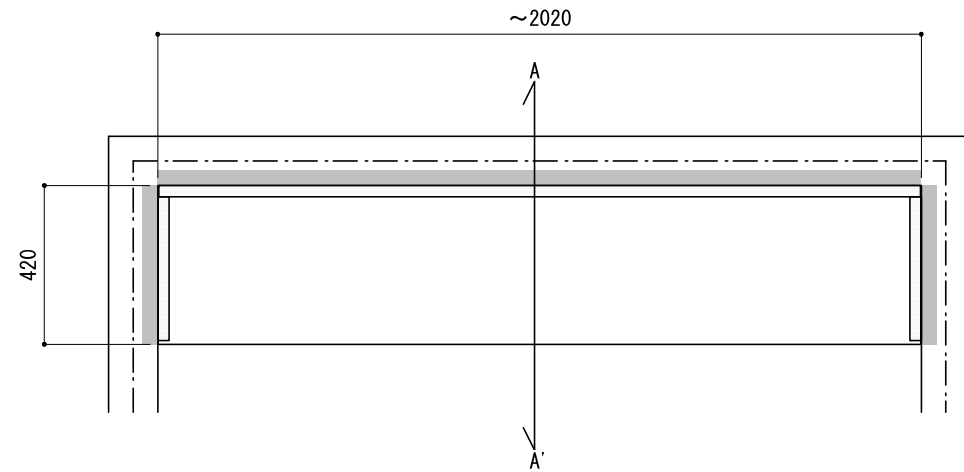

壁に部材を直接取り付ける際は、必ず下地を付けるようにしてください。

■ 下地必要位置

- ※製品を設置する壁面に厚さ12mm以上のコンパネ下地（現場調達）を貼ってください。
- ※当図面はイメージ及び寸法の確認用であり、発注時には納まり、下地等の打合せが必要です。
- ※躯体の状況をご確認ください。
- ※施工方法、構成およびサイズにより、お見積り価格が変わります。
- ※既製サイズ以外の部材は現場カットをお願いします。

A-A' 断面

CL

FL

※セット品番の■には色記号（WV・GO・RJ・DJ・BJ）が入ります。

南海プライウッド株式会社

商品名

インテリアロングボード【リビアス】

セット品番