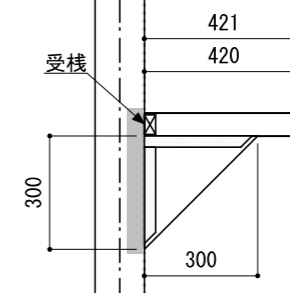

壁に部材を直接取り付ける際は、必ず下地を付けるようにしてください。

■ 下地必要位置

※製品を設置する壁面に厚さ12mm以上のコンパネ下地（現場調達）を貼ってください。  
 ※当図面はイメージ及び寸法の確認用であり、発注時には納まり、下地等の打合せが必要です。  
 ※躯体の状況をご確認ください。  
 ※施工方法、構成およびサイズにより、お見積り価格が変わります。

※既製サイズ以外の部材は現場カットをお願いします。

A-A' 断面

CL

FL

※エンドキャップ接続部分には、専用のコーキング処理を行ってください。

※セット品番の■には色記号（WV・GO・RJ・DJ・BJ）が入ります。

南海プライウッド株式会社

商品名

インテリアロングボード【リビアス】

セット品番

AN000041 ■

作成日

2022年3月11日

縮尺

1/20