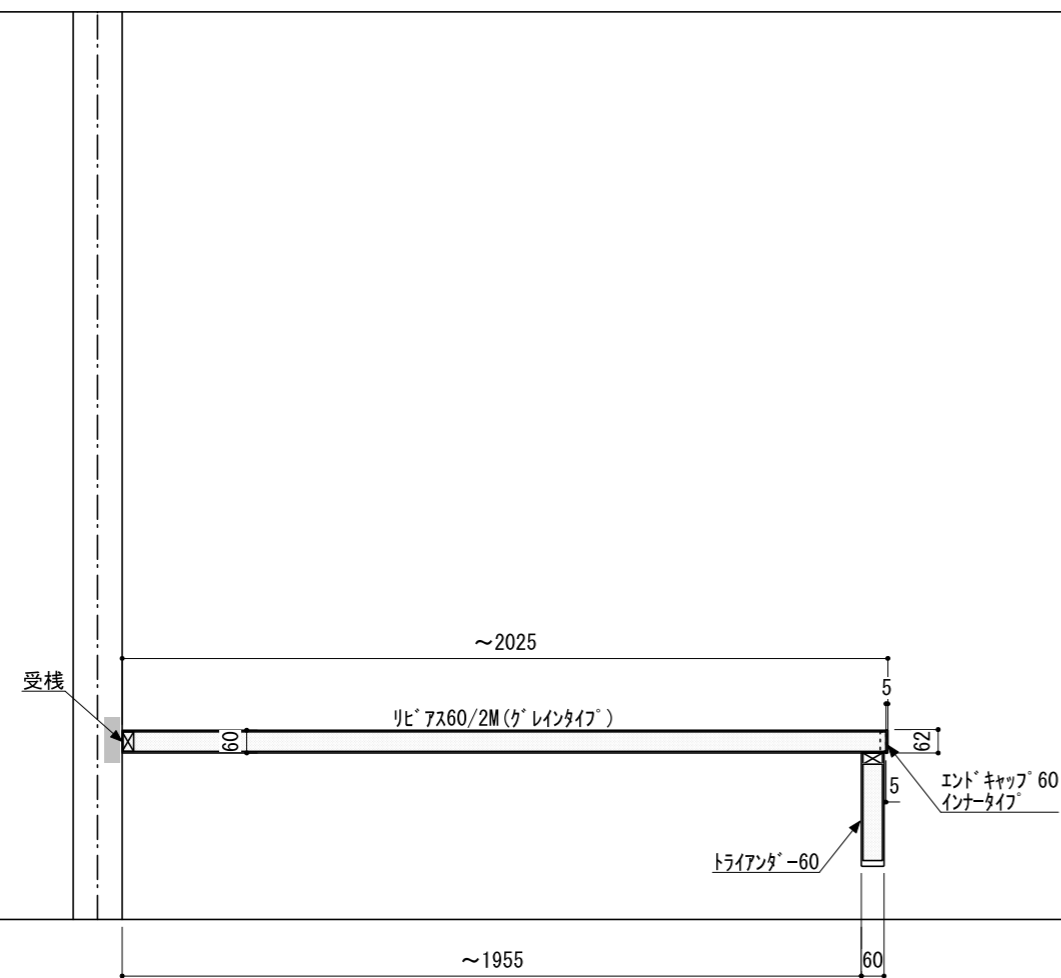

壁に部材を直接取り付ける際は、必ず下地を付けるようにしてください。

■ 下地必要位置

※製品を設置する壁面に厚さ12mm以上のコンパネ下地（現場調達）を貼ってください。  
 ※当図面はイメージ及び寸法の確認用であり、発注時には納まり、下地等の打合せが必要です。  
 ※躯体の状況をご確認ください。  
 ※施工方法、構成およびサイズにより、お見積り価格が変わります。

※既製サイズ以外の部材は現場カットをお願いします。

A-A' 断面

CL

FL

※エンドキャップ接続部分には、専用のコーキング処理を行ってください。

※セット品番の■には色記号（WV・GO・RJ・DJ・BJ）が入ります。

南海プライウッド株式会社

商品名

インテリアロングボード【リビアス】

セット品番

AN000041 ■

作成日

2022年3月11日

縮尺

1/20