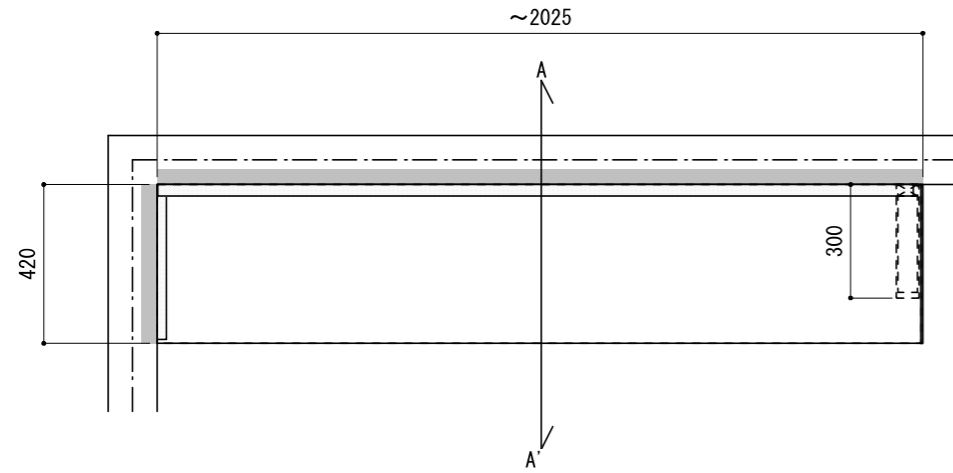

壁に部材を直接取り付ける際は、必ず下地を付けるようにしてください。

■ 下地必要位置

※製品を設置する壁面に厚さ12mm以上のコンパネ下地（現場調達）を貼ってください。  
 ※当図面はイメージ及び寸法の確認用であり、発注時には納まり、下地等の打合せが必要です。  
 ※躯体の状況をご確認ください。  
 ※施工方法、構成およびサイズにより、お見積り価格が変わります。

※既製サイズ以外の部材は現場カットをお願いします。

A-A' 断面

CL

FL

※エンドキャップ接続部分には、専用のコーキング処理を行ってください。

※セット品番の■には色記号（WV・GO・RJ・DJ・BJ）が入ります。

南海プライウッド株式会社

商品名

インテリアロングボード【リビアス】

セット品番

AN000041 ■

作成日

2022年3月11日

縮尺

1/20