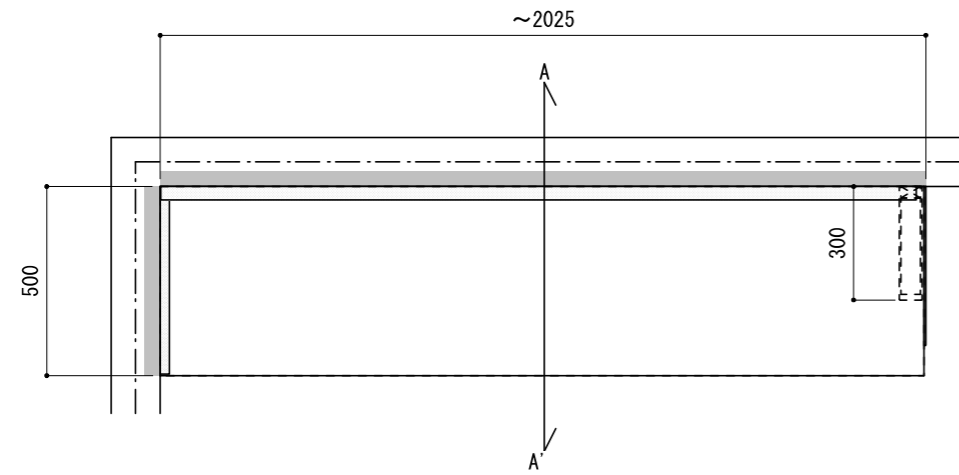

壁に部材を直接取り付ける際は、必ず下地を付けるようにしてください。

■ 下地必要位置

※製品を設置する壁面に厚さ12mm以上のコンパネ下地（現場調達）を貼ってください。  
※当図面はイメージ及び寸法の確認用であり、発注時には納まり、下地等の打合せが必要です。  
※躯体の状況をご確認ください。  
※施工方法、構成およびサイズにより、お見積り価格が変わります。

※既製サイズ以外の部材は現場カットをお願いします。

A-A' 断面

CL

FL

※エンドキャップ接続部分には、専用のコーキング処理を行ってください。

※セット品番の■には色記号（WV・GO・RJ・DJ・BJ）が入ります。

南海プライウッド株式会社

商品名

インテリアロングボード【リビアス】