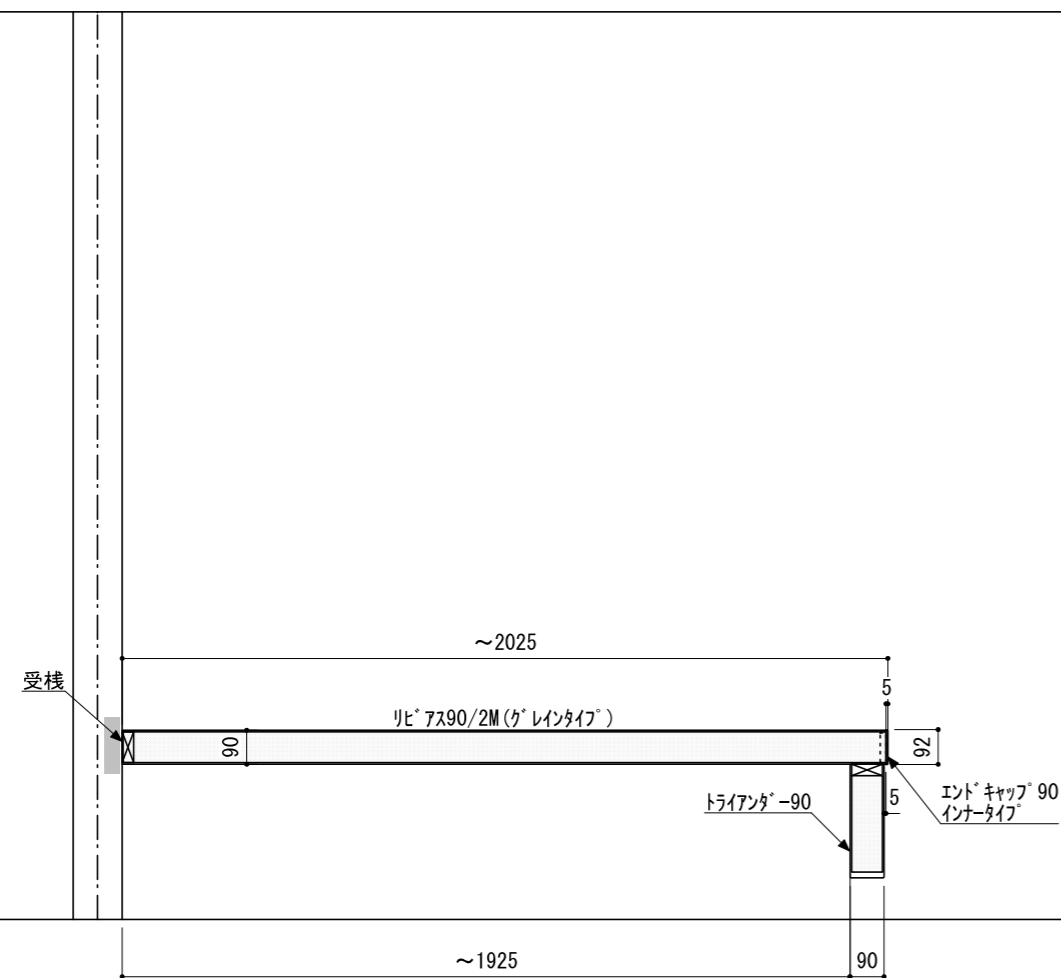

壁に部材を直接取り付ける際は、必ず下地を付けるようにしてください。

■ 下地必要位置

※製品を設置する壁面に厚さ12mm以上のコンパネ下地（現場調達）を貼ってください。  
※当図面はイメージ及び寸法の確認用であり、発注時には納まり、下地等の打合せが必要です。  
※躯体の状況をご確認ください。  
※施工方法、構成およびサイズにより、お見積り価格が変わります。

※既製サイズ以外の部材は現場カットをお願いします。

A-A' 断面

CL

FL

※エンドキャップ接続部分には、専用のコーキング処理を行ってください。

※セット品番の■には色記号（WV・GO・RJ・DJ・BJ）が入ります。

南海プライウッド株式会社

商品名

インテリアロングボード【リビアス】

セット品番

AN000042■

作成日

2022年3月11日

縮尺

1/20