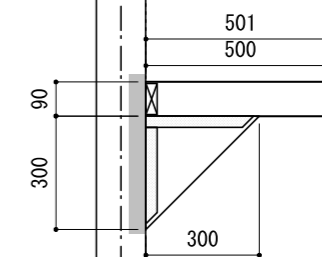

壁に部材を直接取り付ける際は、必ず下地を付けるようにしてください。

■ 下地必要位置

※製品を設置する壁面に厚さ12mm以上のコンパネ下地（現場調達）を貼ってください。  
※当図面はイメージ及び寸法の確認用であり、発注時には納まり、下地等の打合せが必要です。  
※躯体の状況をご確認ください。  
※施工方法、構成およびサイズにより、お見積り価格が変わります。

※既製サイズ以外の部材は現場カットをお願いします。

A-A' 断面

CL

FL

※エンドキャップ接続部分には、専用のコーキング処理を行ってください。

※セット品番の■には色記号（WV・GO・RJ・DJ・BJ）が入ります。

南海プライウッド株式会社

商品名

インテリアロングボード【リビアス】