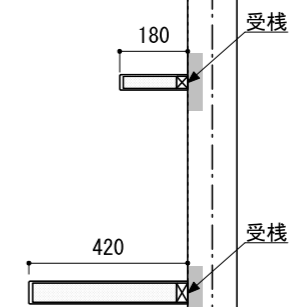

壁に部材を直接取り付ける際は、必ず下地を付けるようにしてください。

■ 下地必要位置

- ※製品を設置する壁面に厚さ12mm以上のコンパネ下地（現場調達）を貼ってください。
- ※当図面はイメージ及び寸法の確認用であり、発注時には納まり、下地等の打合せが必要です。
- ※躯体の状況をご確認ください。
- ※施工方法、構成およびサイズにより、お見積り価格が変わります。
- ※既製サイズ以外の部材は現場カットをお願いします。

A-A' 断面

CL

FL

※セット品番の■には色記号（WV・GO・RJ・DJ・BJ）が入ります。

南海プライウッド株式会社

商品名

インテリアロングボード【リビアス】

セット品番