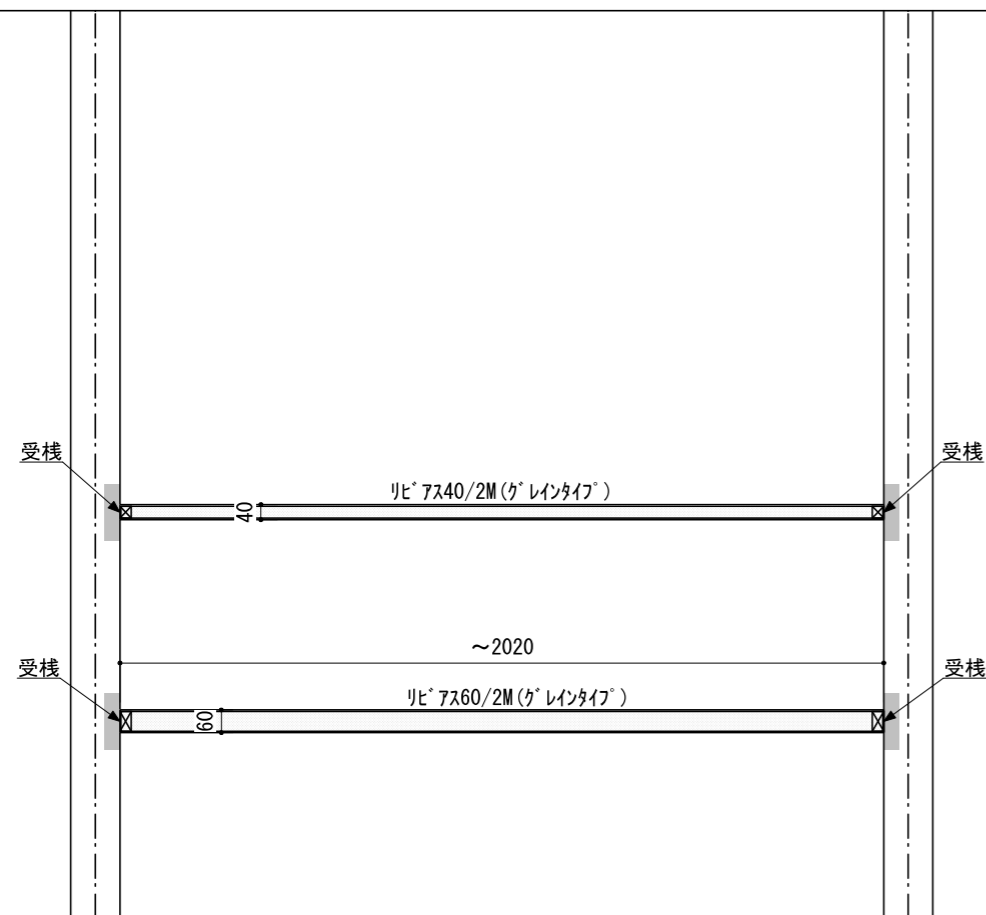

壁に部材を直接取り付ける際は、必ず下地を付けるようにしてください。

■ 下地必要位置

- ※製品を設置する壁面に厚さ12mm以上のコンパネ下地（現場調達）を貼ってください。
- ※当図面はイメージ及び寸法の確認用であり、発注時には納まり、下地等の打合せが必要です。
- ※躯体の状況をご確認ください。
- ※施工方法、構成およびサイズにより、お見積り価格が変わります。
- ※既製サイズ以外の部材は現場カットをお願いします。

A-A' 断面

CL

FL

※セット品番の■には色記号（WV・GO・RJ・DJ・BJ）が入ります。

南海プライウッド株式会社

商品名

インテリアロングボード【リビアス】

セット品番

AN000043■

作成日

2022年3月11日

縮尺

1/20