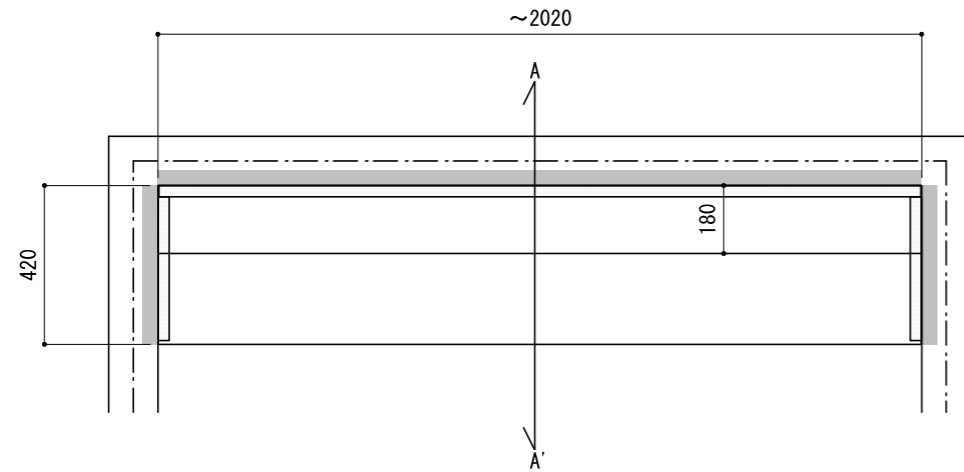

壁に部材を直接取り付ける際は、必ず下地を付けるようにしてください。

■ 下地必要位置

- ※製品を設置する壁面に厚さ12mm以上のコンパネ下地（現場調達）を貼ってください。
- ※当図面はイメージ及び寸法の確認用であり、発注時には納まり、下地等の打合せが必要です。
- ※躯体の状況をご確認ください。
- ※施工方法、構成およびサイズにより、お見積り価格が変わります。
- ※既製サイズ以外の部材は現場カットをお願いします。

A-A' 断面

CL

FL

※セット品番の■には色記号（WV・GO・RJ・DJ・BJ）が入ります。

南海プライウッド株式会社

商品名

インテリアロングボード【リビアス】

セット品番