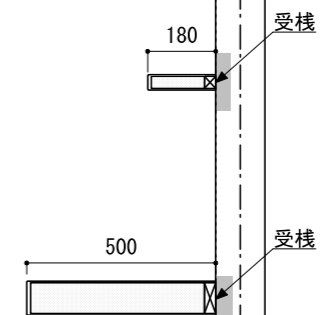

壁に部材を直接取り付ける際は、必ず下地を付けるようにしてください。

■ 下地必要位置

- ※製品を設置する壁面に厚さ12mm以上のコンパネ下地（現場調達）を貼ってください。
- ※当図面はイメージ及び寸法の確認用であり、発注時には納まり、下地等の打合せが必要です。
- ※躯体の状況をご確認ください。
- ※施工方法、構成およびサイズにより、お見積り価格が変わります。

※既製サイズ以外の部材は現場カットをお願いします。

A-A' 断面

CL

FL

※セット品番の■には色記号（WV・GO・RJ・DJ・BJ）が入ります。

南海プライウッド株式会社

商品名

インテリアロングボード【リビ'アス】

セット品番