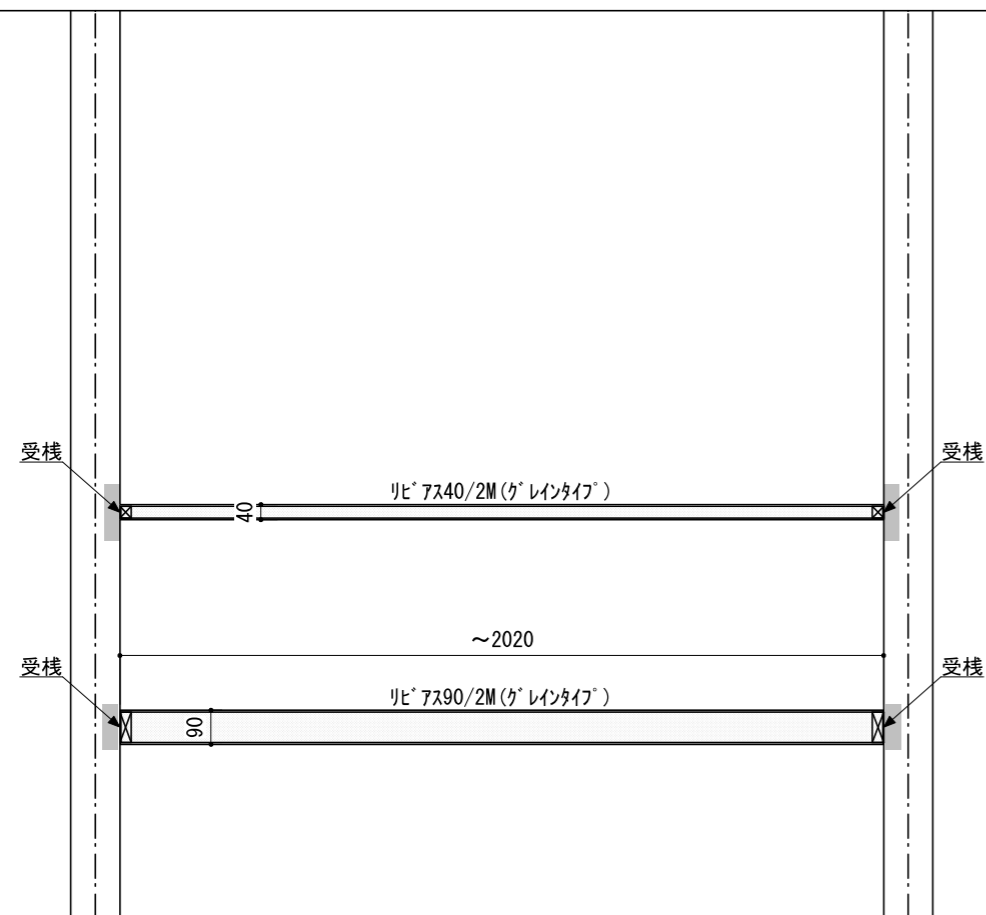

壁に部材を直接取り付ける際は、必ず下地を付けるようにしてください。

■ 下地必要位置

- ※製品を設置する壁面に厚さ12mm以上のコンパネ下地（現場調達）を貼ってください。
- ※当図面はイメージ及び寸法の確認用であり、発注時には納まり、下地等の打合せが必要です。
- ※躯体の状況をご確認ください。
- ※施工方法、構成およびサイズにより、お見積り価格が変わります。

※既製サイズ以外の部材は現場カットをお願いします。

A-A' 断面

CL

FL

※セット品番の■には色記号（WV・GO・RJ・DJ・BJ）が入ります。

南海プライウッド株式会社

商品名

インテリアロングボード【リビ'アス】

セット品番

AN000044■

作成日

2022年3月11日

縮尺

1/20