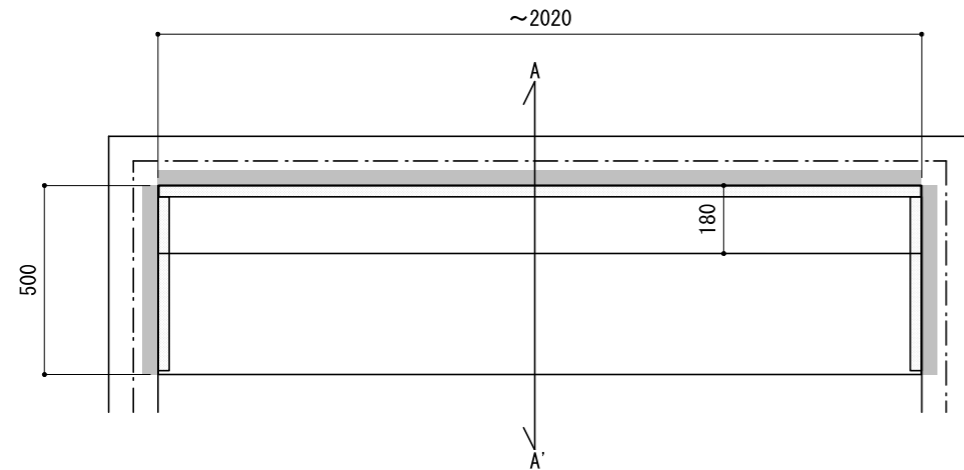

壁に部材を直接取り付ける際は、必ず下地を付けるようにしてください。

■ 下地必要位置

- ※製品を設置する壁面に厚さ12mm以上のコンパネ下地（現場調達）を貼ってください。
- ※当図面はイメージ及び寸法の確認用であり、発注時には納まり、下地等の打合せが必要です。
- ※躯体の状況をご確認ください。
- ※施工方法、構成およびサイズにより、お見積り価格が変わります。

※既製サイズ以外の部材は現場カットをお願いします。

A-A' 断面

CL

FL

※セット品番の■には色記号（WV・GO・RJ・DJ・BJ）が入ります。

南海プライウッド株式会社

商品名

インテリアロングボード【リビ'アス】

セット品番