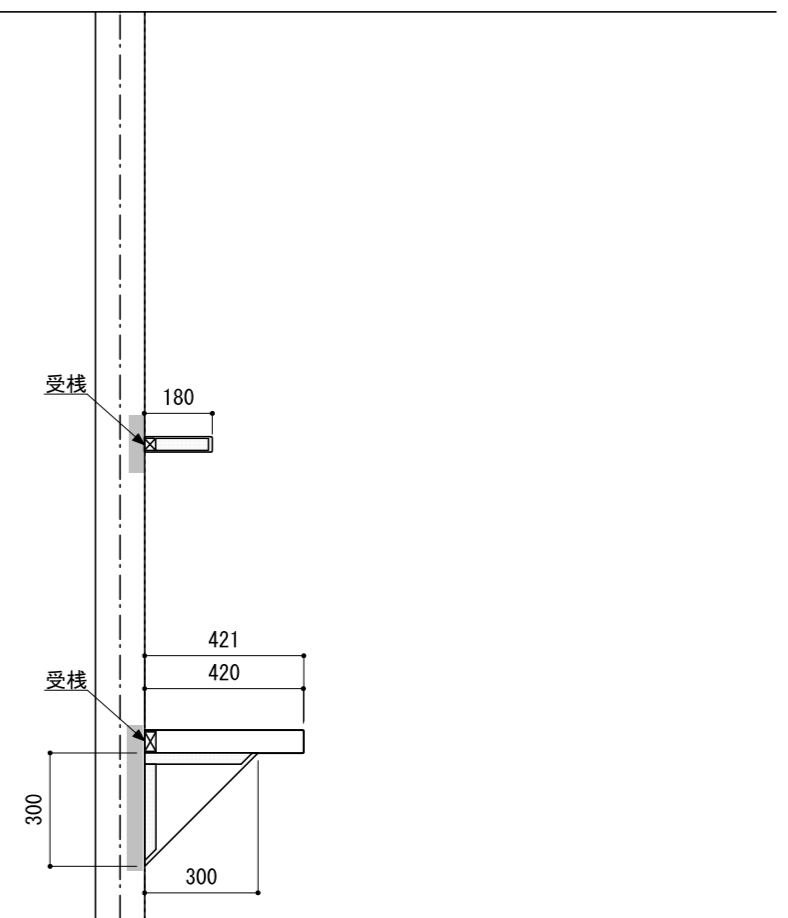

壁に部材を直接取り付ける際は、必ず下地を付けるようにしてください。

■ 下地必要位置

※製品を設置する壁面に厚さ12mm以上のコンパネ下地（現場調達）を貼ってください。
 ※当図面はイメージ及び寸法の確認用であり、発注時には納まり、下地等の打合せが必要です。
 ※躯体の状況をご確認ください。
 ※施工方法、構成およびサイズにより、お見積り価格が変わります。

※既製サイズ以外の部材は現場カットをお願いします。

A-A' 断面

CL

FL

※エンドキャップ接続部分には、専用のコーキング処理を行ってください。

※セット品番の■には色記号（WV・GO・RJ・DJ・BJ）が入ります。

南海プライウッド株式会社

商品名

インテリアロングボード【リビアス】

セット品番

AN000045■

作成日

2022年3月11日

縮尺

1/20