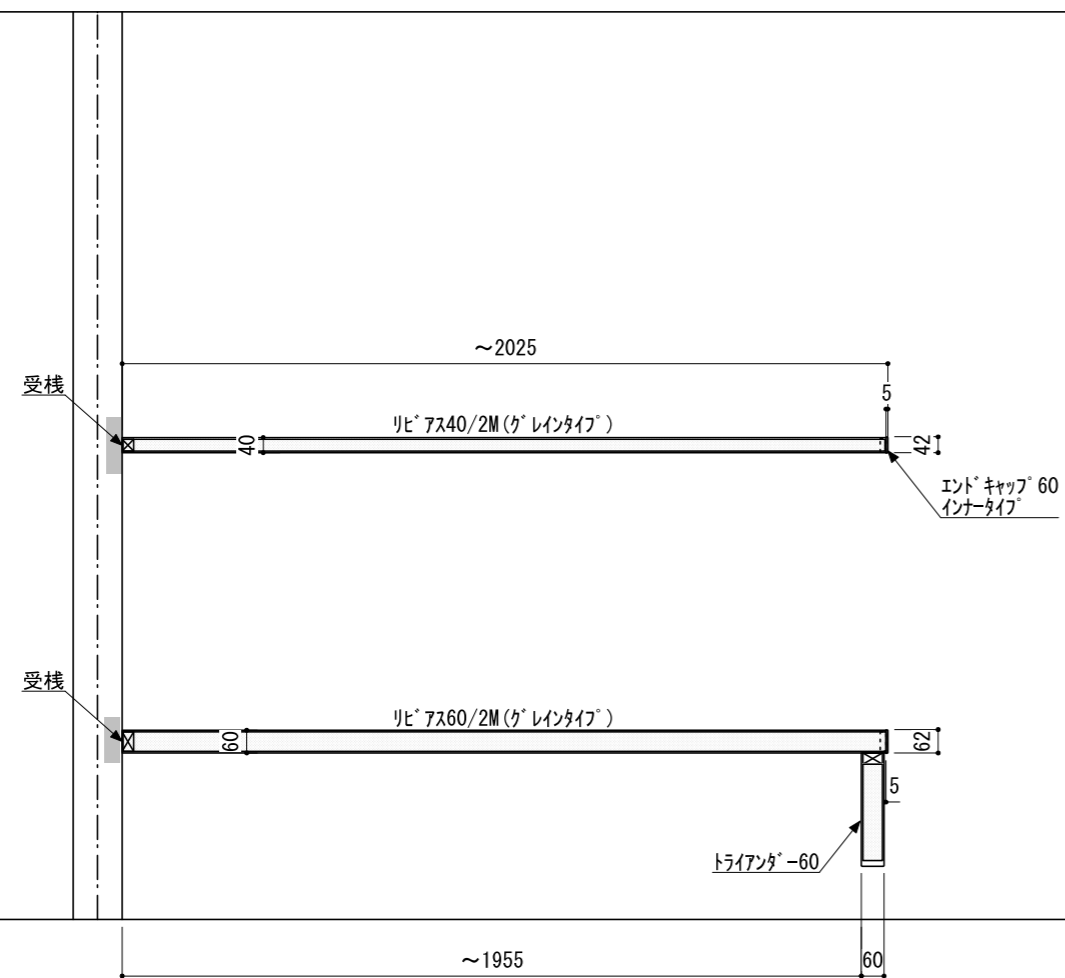

壁に部材を直接取り付ける際は、必ず下地を付けるようにしてください。

■ 下地必要位置

※製品を設置する壁面に厚さ12mm以上のコンパネ下地（現場調達）を貼ってください。
 ※当図面はイメージ及び寸法の確認用であり、発注時には納まり、下地等の打合せが必要です。
 ※躯体の状況をご確認ください。
 ※施工方法、構成およびサイズにより、お見積り価格が変わります。

※既製サイズ以外の部材は現場カットをお願いします。

A-A' 断面

CL

FL

※エンドキャップ接続部分には、専用のコーキング処理を行ってください。

※セット品番の■には色記号（WV・GO・RJ・DJ・BJ）が入ります。

南海プライウッド株式会社

商品名

インテリアロングボード【リビアス】

セット品番

AN000045■

作成日

2022年3月11日

縮尺

1/20