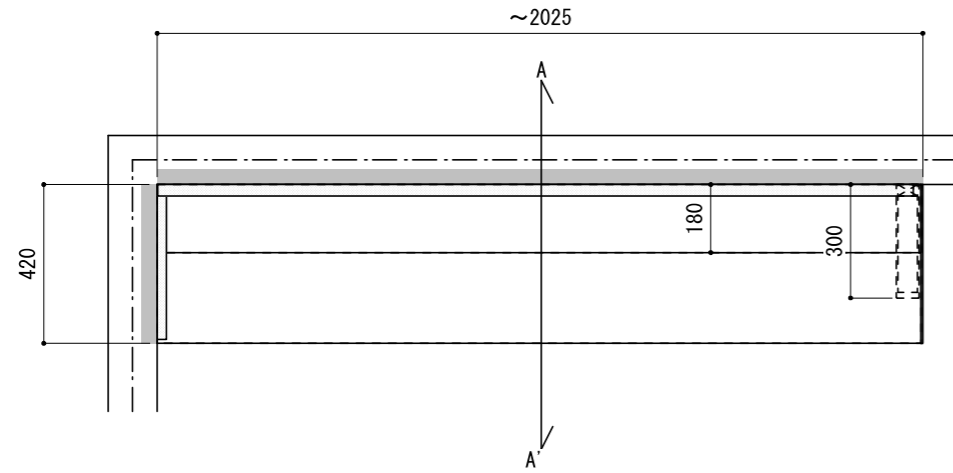

壁に部材を直接取り付ける際は、必ず下地を付けるようにしてください。

■ 下地必要位置

※製品を設置する壁面に厚さ12mm以上のコンパネ下地（現場調達）を貼ってください。
 ※当図面はイメージ及び寸法の確認用であり、発注時には納まり、下地等の打合せが必要です。
 ※躯体の状況をご確認ください。
 ※施工方法、構成およびサイズにより、お見積り価格が変わります。

※既製サイズ以外の部材は現場カットをお願いします。

A-A' 断面

CL

FL

※エンドキャップ接続部分には、専用のコーキング処理を行ってください。

※セット品番の■には色記号（WV・GO・RJ・DJ・BJ）が入ります。

南海プライウッド株式会社

商品名

インテリアロングボード【リビアス】

セット品番

AN000045■

作成日

2022年3月11日

縮尺

1/20