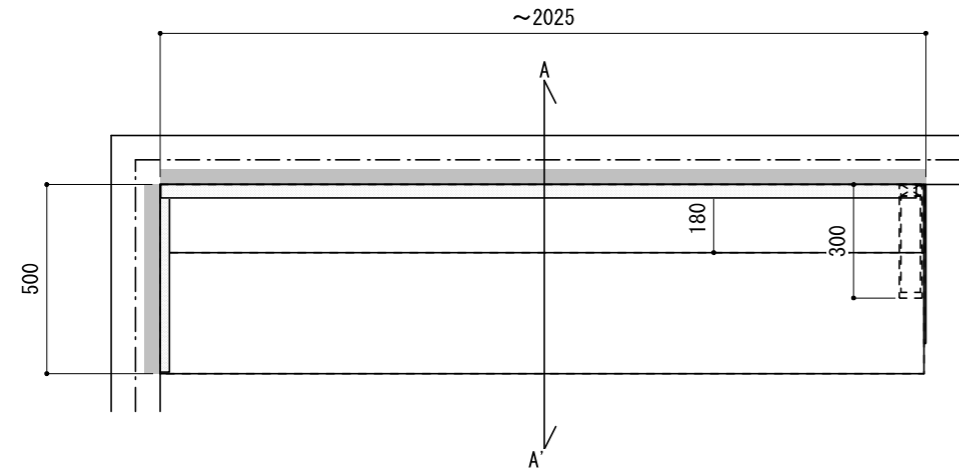

壁に部材を直接取り付ける際は、必ず下地を付けるようにしてください。

■ 下地必要位置

※製品を設置する壁面に厚さ12mm以上のコンパネ下地（現場調達）を貼ってください。
 ※当図面はイメージ及び寸法の確認用であり、発注時には納まり、下地等の打合せが必要です。
 ※躯体の状況をご確認ください。
 ※施工方法、構成およびサイズにより、お見積り価格が変わります。

※既製サイズ以外の部材は現場カットをお願いします。

A-A' 断面

CL

FL

※エンドキャップ接続部分には、専用のコーキング処理を行ってください。

※セット品番の■には色記号（WV・GO・RJ・DJ・BJ）が入ります。

南海プライウッド株式会社

商品名

インテリアロングボード【リビ'アス】

セット品番

AN000046■

作成日

2022年3月11日

縮尺

1/20