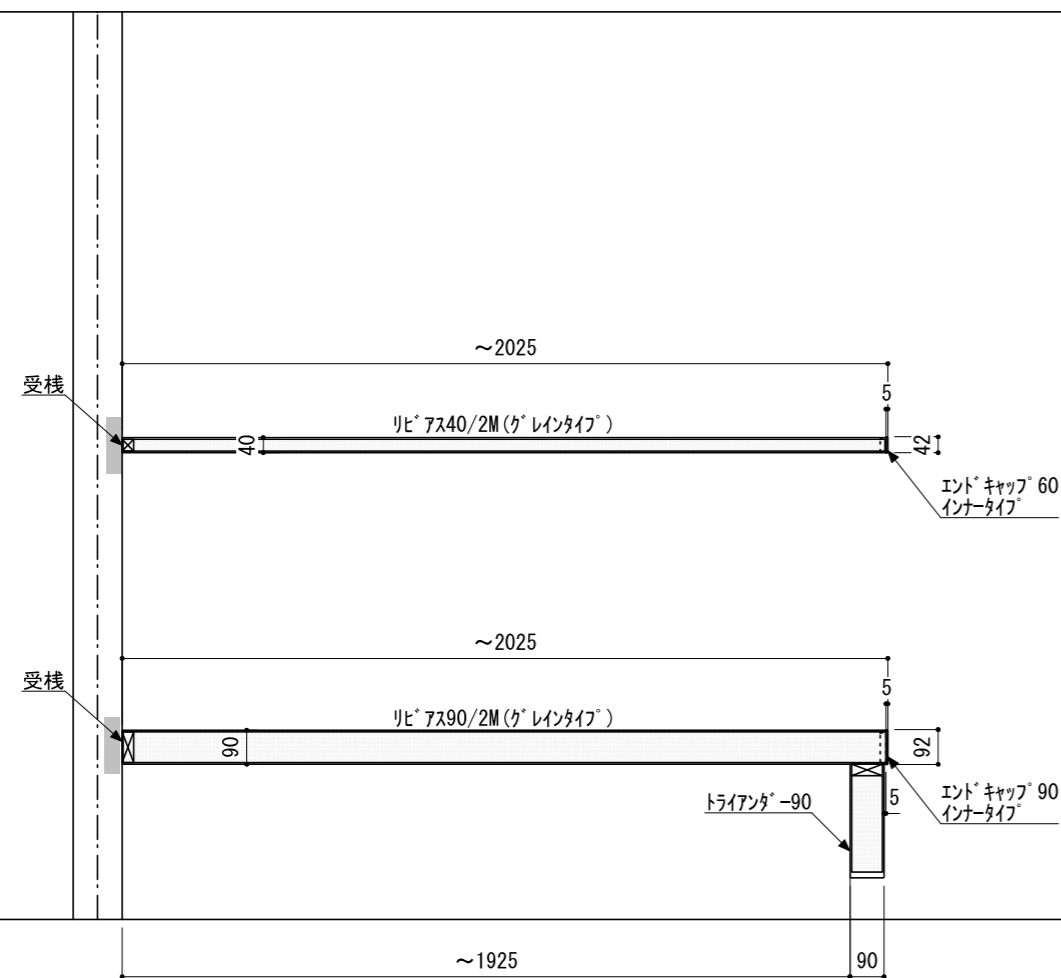

壁に部材を直接取り付ける際は、必ず下地を付けるようにしてください。

■ 下地必要位置

※製品を設置する壁面に厚さ12mm以上のコンパネ下地（現場調達）を貼ってください。
 ※当図面はイメージ及び寸法の確認用であり、発注時には納まり、下地等の打合せが必要です。
 ※躯体の状況をご確認ください。
 ※施工方法、構成およびサイズにより、お見積り価格が変わります。

※既製サイズ以外の部材は現場カットをお願いします。

A-A' 断面

CL

FL

※エンドキャップ接続部分には、専用のコーキング処理を行ってください。

※セット品番の■には色記号（WV・GO・RJ・DJ・BJ）が入ります。

南海プライウッド株式会社

商品名

インテリアロングボード【リビ'アス】

セット品番

AN000046■

作成日

2022年3月11日

縮尺

1/20