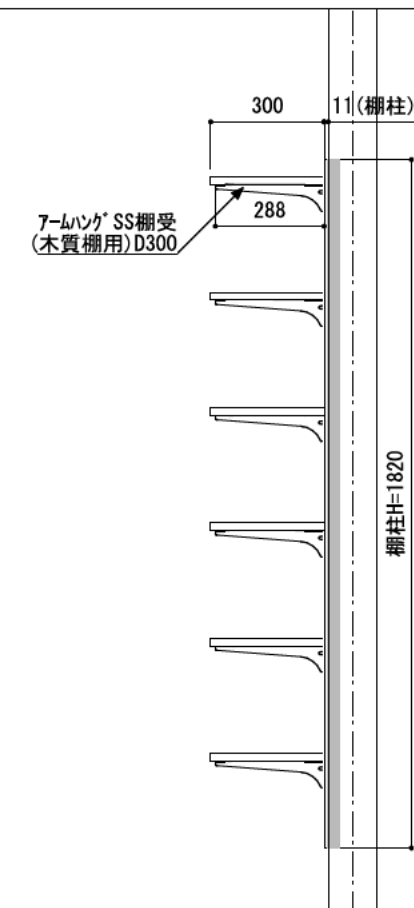

壁に部材を直接取り付ける際は、必ず下地を付けるようにしてください。

■ 下地必要位置

※製品を設置する壁面に厚さ12mm以上のコンパネ下地（現場調達）を貼ってください。

※当図面はイメージ及び寸法の確認用であり、発注時には納まり、下地等の打合せが必要です。

※躯体の状況をご確認ください。

※施工方法、構成およびサイズにより、お見積り価格が変わります。

※棚板・棚受の耐荷重はランバーカタログの耐荷重表をご確認ください。

《注意事項》

※棚板は現場カットになります。

※棚板はカット後、木口にエッジテープを貼り付けてください。

カラーバリエーションについて

セット品番の◆・■・□には、それぞれの色記号が入ります。  
ご注文の際は、色記号をご記入ください。  
※セット品番の◆・■・□と、パーツ品番の◆・■・□は同じ色記号となります。

色記号	WV	GO	RJ	DJ	BJ		
グレイランバーエッジテープ(◆)	ホワイト オビシコール オーク	ベージュ オーク	ブラウン ウォールナット	ダーク ウォールナット	ブラック ウォールナット		
色記号	LW	CW	WC	NB	IJ	AJ	UJ
アートランバー0エッジテープ(■)	シニール ホワイト	クリア ホワイト	ホワイト チェリー	ナチュラル バーチ	ブライト ウォールナット	アッシュ ウォールナット	アンバー ウォールナット
色記号	S	W	B				
アームハンク棚柱SS(□)	SSシルバー	SSホワイト	SSブラック				

A-A' 断面

CL

FL

南海プライウッド株式会社

商品名

ランバーシリーズ

セット品番

AG000117◆□ 奥行300  
AG000043■□ 奥行300  
AG000118SV□ 奥行300