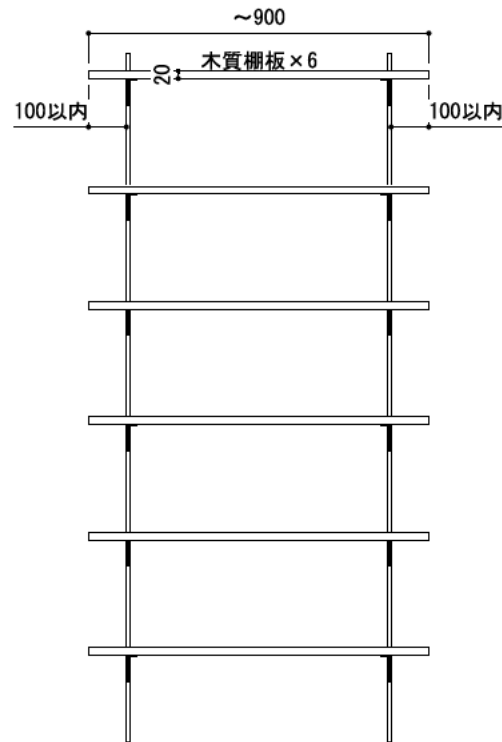

壁に部材を直接取り付ける際は、必ず下地を付けるようにしてください。

■ 下地必要位置

※製品を設置する壁面に厚さ12mm以上のコンパネ下地（現場調達）を貼ってください。

※当図面はイメージ及び寸法の確認用であり、発注時には納まり、下地等の打合せが必要です。

※躯体の状況をご確認ください。

※施工方法、構成およびサイズにより、お見積り価格が変わります。

※棚板・棚受の耐荷重はランバーカタログの耐荷重表をご確認ください。

《注意事項》

※棚板は現場カットになります。

※棚板はカット後、木口にエッジテープを貼り付けてください。

カラーバリエーションについて

セット品番の◆・■・□には、それぞれの色記号が入ります。  
ご注文の際は、色記号をご記入ください。  
※セット品番の◆・■・□と、パーツ品番の◆・■・□は同じ色記号となります。

色記号	WV	GO	RJ	DJ	BJ		
グレイランバーエッジテープ(◆)	ホワイト オビシコール オーク	ベージュ オーク	ブラウン ウォールナット	ダーク ウォールナット	ブラック ウォールナット		
色記号	LW	CW	WC	NB	IJ	AJ	UJ
アートランバー0エッジテープ(■)	シニール ホワイト	クリア ホワイト	ホワイト チェリー	ナチュラル バーチ	ブライト ウォールナット	アッシュ ウォールナット	アンバー ウォールナット
色記号	S	W	B				
アームハンク棚柱SS(□)	SSシルバー	SSホワイト	SSブラック				

A-A' 断面

CL

FL

南海プライウッド株式会社

商品名

ランバーシリーズ

セット品番

AG000117◆□ 奥行300  
AG000043■□ 奥行300  
AG000118SV□ 奥行300