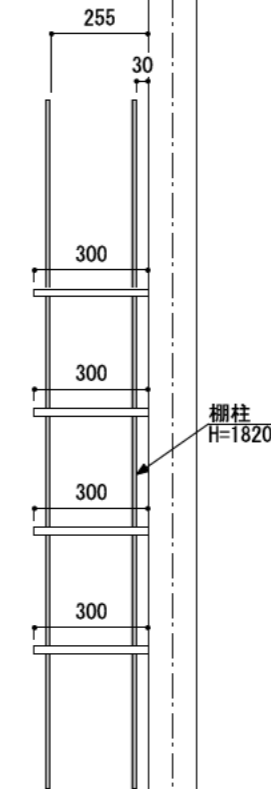

壁に部材を直接取り付ける際は、必ず下地を付けるようにしてください。

■ 下地必要位置

※製品を設置する壁面に厚さ12mm以上のコンパネ下地（現場調達）を貼ってください。

※当図面はイメージ及び寸法の確認用であり、発注時には納まり、下地等の打合せが必要です。

※躯体の状況をご確認ください。

※施工方法、構成およびサイズにより、お見積り価格が変わります。

※棚板・棚受の耐荷重はランバーカタログの耐荷重表をご確認ください。

※既製サイズ以外の部材は現場カットをお願いします。

カラーバリエーションについて

セット品番の◆・■には、それぞれの色記号が入ります。  
ご注文の際は、色記号をご記入ください。  
※セット品番の◆・■と、パーツ品番の◆・■は同じ色記号となります。

グレイランバー(◆)	色記号	WV	GO	RJ	DJ	BJ		
	色名	ホワイト オパール	ベージュ オーク	ブラウン ウォールナット	ダーク ウォールナット	ブラック ウォールナット		
アートランバーO(■)	色記号	LW	CW	WG	NB	IJ	AJ	UJ
	色名	シエル ホワイト	クリア ホワイト	ホワイト チェリー	ナチュラル バーチ	ブライト ウォールナット	アッシュ ウォールナット	アンバー ウォールナット

A-A' 断面

CL

棚柱  
H=1820

ステンレス棚柱棚板セット

棚板	棚柱色	セット品番
グレイランバー	シルバー (シンプル)	AH000001◆SS 奥行300
	シルバー (ゴムカバー)	AH000001◆GS 奥行300
	ホワイト (シンプル)	AH000001◆SW 奥行300
	ホワイト (ゴムカバー)	AH000001◆GW 奥行300
アートランバーOタイプ	シルバー (シンプル)	AH000002■SS 奥行300
	シルバー (ゴムカバー)	AH000002■GS 奥行300
	ホワイト (シンプル)	AH000002■SW 奥行300
	ホワイト (ゴムカバー)	AH000002■GW 奥行300
スタイラルランバー	シルバー (シンプル)	AH000003SVSS 奥行300
	シルバー (ゴムカバー)	AH000003SVGS 奥行300
	ホワイト (シンプル)	AH000003SVSW 奥行300
	ホワイト (ゴムカバー)	AH000003SVGW 奥行300