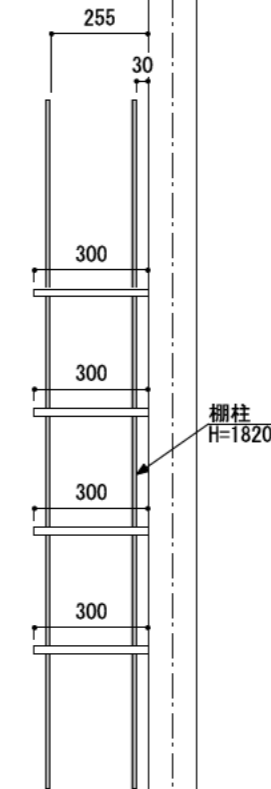

壁に部材を直接取り付ける際は、必ず下地を付けるようにしてください。

下地必要位置

※製品を設置する壁面に厚さ12mm以上のコンパネ下地（現場調達）を貼ってください。

※当図面はイメージ及び寸法の確認用であり、発注時には納まり、下地等の打合せが必要です。

※躯体の状況をご確認ください。

※施工方法、構成およびサイズにより、お見積り価格が変わります。

※棚板・棚受の耐荷重はランバーカタログの耐荷重表をご確認ください。

※既製サイズ以外の部材は現場カットをお願いします。

カラーバリエーションについて

セット品番の◆・■には、それぞれの色記号が入ります。ご注文の際は、色記号をご記入ください。
※セット品番の◆・■と、パーツ品番の◆・■は同じ色記号となります。

グレイランバー(◆)	色記号	WV	GO	RJ	DJ	BJ		
	色名	ホワイト オパール	ベージュ オーク	ブラウン ウォールナット	ダーク ウォールナット	ブラック ウォールナット		
アートランバーO(■)	色記号	LW	CW	WC	NB	IJ	AJ	UJ
	色名	シエル ホワイト	クリア ホワイト	ホワイト チェリー	ナチュラル バーチ	ブライ ウォールナット	アッシュ ウォールナット	アンバー ウォールナット

A-A' 断面

CL

棚柱
H=1820

ステンレス棚柱棚板セット

棚板	棚柱色	セット品番
グレイ ランバー	シルバー (シンプル)	AH000001◆SS 奥行300
	シルバー (ゴムカバー)	AH000001◆GS 奥行300
	ホワイト (シンプル)	AH000001◆SW 奥行300
	ホワイト (ゴムカバー)	AH000001◆GW 奥行300
アート ランバー Oタイプ	シルバー (シンプル)	AH000002■SS 奥行300
	シルバー (ゴムカバー)	AH000002■GS 奥行300
	ホワイト (シンプル)	AH000002■SW 奥行300
	ホワイト (ゴムカバー)	AH000002■GW 奥行300
スタイラル ランバー	シルバー (シンプル)	AH000003SVSS 奥行300
	シルバー (ゴムカバー)	AH000003SVGS 奥行300
	ホワイト (シンプル)	AH000003SVSW 奥行300
	ホワイト (ゴムカバー)	AH000003SVGW 奥行300