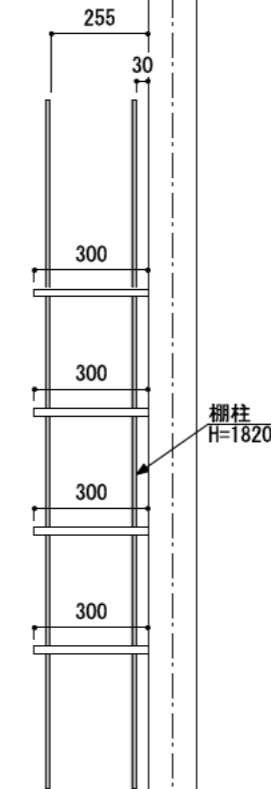

壁に部材を直接取り付ける際は、必ず下地を付けるようにしてください。

■ 下地必要位置

※製品を設置する壁面に厚さ12mm以上のコンパネ下地（現場調達）を貼ってください。

※当図面はイメージ及び寸法の確認用であり、発注時には納まり、下地等の打合せが必要です。

※躯体の状況をご確認ください。

※施工方法、構成およびサイズにより、お見積り価格が変わります。

※棚板・棚受の耐荷重はランバーカタログの耐荷重表をご確認ください。

※既製サイズ以外の部材は現場カットをお願いします。

カラーバリエーションについて

セット品番の◆・■には、それぞれの色記号が入ります。
ご注文の際は、色記号をご記入ください。
※セット品番の◆・■と、パーツ品番の◆・■は同じ色記号となります。

グレイランバー(◆)	色記号	WV	GO	RJ	DJ	BJ		
	色名	ホワイト オパール	ベージュ オーク	ブラウン ウォールナット	ダーク ウォールナット	ブラック ウォールナット		
アートランバーO(■)	色記号	LW	CW	WG	NB	IJ	AJ	UJ
	色名	シエル ホワイト	クリア ホワイト	ホワイト チェリー	ナチュラル バーチ	ブライ ウォールナット	アッシュ ウォールナット	アンバー ウォールナット

A-A' 断面

CL

棚柱
H=1820

ステンレス棚柱棚板セット

棚板	棚柱色	セット品番
グレイ ランバー	シルバー (シンプル)	AH000001◆SS 奥行300
	シルバー (ゴムカバー)	AH000001◆GS 奥行300
	ホワイト (シンプル)	AH000001◆SW 奥行300
	ホワイト (ゴムカバー)	AH000001◆GW 奥行300
アート ランバー Oタイプ	シルバー (シンプル)	AH000002■SS 奥行300
	シルバー (ゴムカバー)	AH000002■GS 奥行300
	ホワイト (シンプル)	AH000002■SW 奥行300
	ホワイト (ゴムカバー)	AH000002■GW 奥行300
スタイラル ランバー	シルバー (シンプル)	AH000003SVSS 奥行300
	シルバー (ゴムカバー)	AH000003SVGS 奥行300
	ホワイト (シンプル)	AH000003SVSW 奥行300
	ホワイト (ゴムカバー)	AH000003SVGW 奥行300