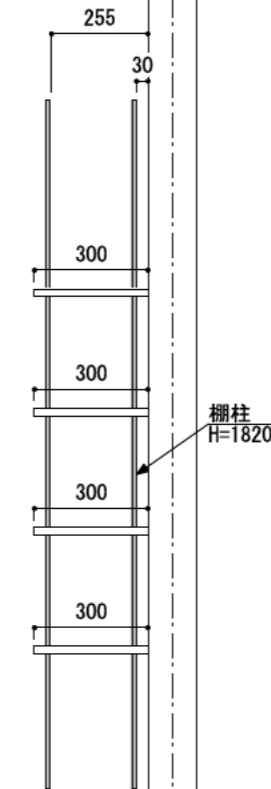

壁に部材を直接取り付ける際は、必ず下地を付けるようにしてください。

下地必要位置

※製品を設置する壁面に厚さ12mm以上のコンパネ下地（現場調達）を貼ってください。

※当図面はイメージ及び寸法の確認用であり、発注時には納まり、下地等の打合せが必要です。

※躯体の状況をご確認ください。

※施工方法、構成およびサイズにより、お見積り価格が変わります。

※棚板・棚受の耐荷重はランバーカタログの耐荷重表をご確認ください。

※既製サイズ以外の部材は現場カットをお願いします。

カラーバリエーションについて

セット品番の◆・■には、それぞれの色記号が入ります。
ご注文の際は、色記号をご記入ください。
※セット品番の◆・■と、パーツ品番の◆・■は同じ色記号となります。

グレイランバー(◆)	色記号	WV	GO	RJ	DJ	BJ		
	色名	ホワイト オパール	ベージュ オーク	ブラウン ウォールナット	ダーク ウォールナット	ブラック ウォールナット		
アートランバーO(■)	色記号	LW	CW	WC	NB	IJ	AJ	UJ
	色名	シエル ホワイト	クリア ホワイト	ホワイト チェリー	ナチュラル バーチ	ブライト ウォールナット	アッシュ ウォールナット	アンバー ウォールナット

A-A' 断面

CL

棚柱
H=1820

ステンレス棚柱棚板セット

棚板	棚柱色	セット品番
グレイ ランバー	シルバー (シンプル)	AH000001◆SS 奥行300
	シルバー (ゴムカバー)	AH000001◆GS 奥行300
	ホワイト (シンプル)	AH000001◆SW 奥行300
	ホワイト (ゴムカバー)	AH000001◆GW 奥行300
アート ランバー Oタイプ	シルバー (シンプル)	AH000002■SS 奥行300
	シルバー (ゴムカバー)	AH000002■GS 奥行300
	ホワイト (シンプル)	AH000002■SW 奥行300
	ホワイト (ゴムカバー)	AH000002■GW 奥行300
スタイラル ランバー	シルバー (シンプル)	AH000003SVSS 奥行300
	シルバー (ゴムカバー)	AH000003SVGS 奥行300
	ホワイト (シンプル)	AH000003SVSW 奥行300
	ホワイト (ゴムカバー)	AH000003SVGW 奥行300