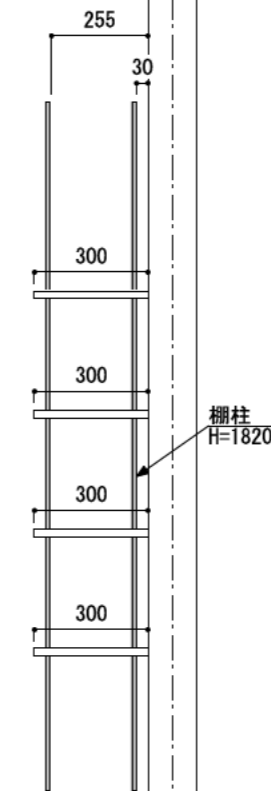

壁に部材を直接取り付ける際は、必ず下地を付けるようにしてください。

■ 下地必要位置

※製品を設置する壁面に厚さ12mm以上のコンパネ下地（現場調達）を貼ってください。

※当図面はイメージ及び寸法の確認用であり、発注時には納まり、下地等の打合せが必要です。

※躯体の状況をご確認ください。

※施工方法、構成およびサイズにより、お見積り価格が変わります。

※棚板・棚受の耐荷重はランバーカタログの耐荷重表をご確認ください。

※既製サイズ以外の部材は現場カットをお願いします。

カラーバリエーションについて

セット品番の◆・■には、それぞれの色記号が入ります。  
ご注文の際は、色記号をご記入ください。  
※セット品番の◆・■と、パーツ品番の◆・■は同じ色記号となります。

グレイランバー(◆)	色記号	WV	GO	RJ	DJ	BJ		
	色名	ホワイト オパール	ベージュ オーク	ブラウン ウォールナット	ダーク ウォールナット	ブラック ウォールナット		
アートランバーO(■)	色記号	LW	CW	WC	NB	IJ	AJ	UJ
	色名	シエル ホワイト	クリア ホワイト	ホワイト チェリー	ナチュラル バーチ	ブライト ウォールナット	アッシュ ウォールナット	アンバー ウォールナット

A-A' 断面

CL

FL

棚柱  
H=1820

ステンレス棚柱棚板セット

棚板	棚柱色	セット品番
グレイランバー	シルバー (シンプル)	AH000001◆SS 奥行300
	シルバー (ゴムカバー)	AH000001◆GS 奥行300
	ホワイト (シンプル)	AH000001◆SW 奥行300
	ホワイト (ゴムカバー)	AH000001◆GW 奥行300
アートランバーOタイプ	シルバー (シンプル)	AH000002■SS 奥行300
	シルバー (ゴムカバー)	AH000002■GS 奥行300
	ホワイト (シンプル)	AH000002■SW 奥行300
	ホワイト (ゴムカバー)	AH000002■GW 奥行300
スタイラルランバー	シルバー (シンプル)	AH000003SVSS 奥行300
	シルバー (ゴムカバー)	AH000003SVGS 奥行300
	ホワイト (シンプル)	AH000003SVSW 奥行300
	ホワイト (ゴムカバー)	AH000003SVGW 奥行300