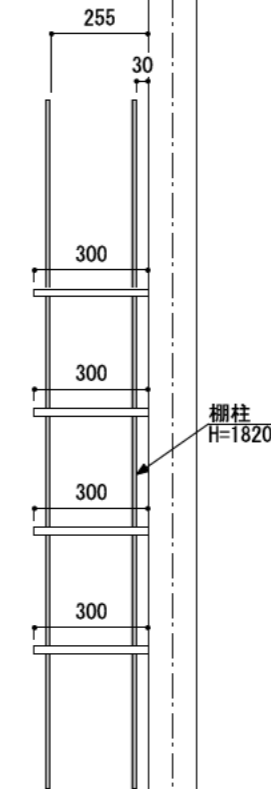

壁に部材を直接取り付ける際は、必ず下地を付けるようにしてください。

下地必要位置

※製品を設置する壁面に厚さ12mm以上のコンパネ下地（現場調達）を貼ってください。

※当図面はイメージ及び寸法の確認用であり、発注時には納まり、下地等の打合せが必要です。

※躯体の状況をご確認ください。

※施工方法、構成およびサイズにより、お見積り価格が変わります。

※棚板・棚受の耐荷重はランバーカタログの耐荷重表をご確認ください。

※既製サイズ以外の部材は現場カットをお願いします。

カラーバリエーションについて

セット品番の◆・■には、それぞれの色記号が入ります。
ご注文の際は、色記号をご記入ください。
※セット品番の◆・■と、パーツ品番の◆・■は同じ色記号となります。

グレイランバー(◆)	色記号	WV	GO	RJ	DJ	BJ		
	色名	ホワイト オパール	ベージュ オーク	ブラウン ウォールナット	ダーク ウォールナット	ブラック ウォールナット		
アートランバーO(■)	色記号	LW	CW	WC	NB	IJ	AJ	UJ
	色名	シエル ホワイト	クリア ホワイト	ホワイト チェリー	ナチュラル バーチ	ブライト ウォールナット	アッシュ ウォールナット	アンバー ウォールナット

A-A' 断面

CL

棚柱
H=1820

ステンレス棚柱棚板セット

棚板	棚柱色	セット品番
グレイランバー	シルバー (シンプル)	AH000001◆SS 奥行300
	シルバー (ゴムカバー)	AH000001◆GS 奥行300
	ホワイト (シンプル)	AH000001◆SW 奥行300
	ホワイト (ゴムカバー)	AH000001◆GW 奥行300
アートランバーOタイプ	シルバー (シンプル)	AH000002■SS 奥行300
	シルバー (ゴムカバー)	AH000002■GS 奥行300
	ホワイト (シンプル)	AH000002■SW 奥行300
	ホワイト (ゴムカバー)	AH000002■GW 奥行300
スタイラルランバー	シルバー (シンプル)	AH000003SVSS 奥行300
	シルバー (ゴムカバー)	AH000003SVGS 奥行300
	ホワイト (シンプル)	AH000003SVSW 奥行300
	ホワイト (ゴムカバー)	AH000003SVGW 奥行300