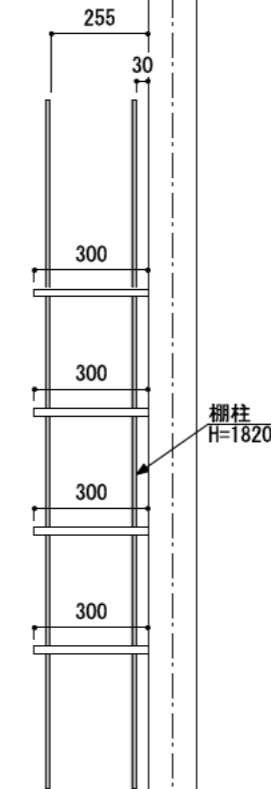

壁に部材を直接取り付ける際は、必ず下地を付けるようにしてください。

■ 下地必要位置

※製品を設置する壁面に厚さ12mm以上のコンパネ下地（現場調達）を貼ってください。

※当図面はイメージ及び寸法の確認用であり、発注時には納まり、下地等の打合せが必要です。

※躯体の状況をご確認ください。

※施工方法、構成およびサイズにより、お見積り価格が変わります。

※棚板・棚受の耐荷重はランバーカタログの耐荷重表をご確認ください。

※既製サイズ以外の部材は現場カットをお願いします。

カラーバリエーションについて

セット品番の◆・■には、それぞれの色記号が入ります。
ご注文の際は、色記号をご記入ください。
※セット品番の◆・■と、パーツ品番の◆・■は同じ色記号となります。

グレイランバー(◆)	色記号	WV	GO	RJ	DJ	BJ		
	色名	ホワイト オパール	ベージュ オーク	ブラウン ウォールナット	ダーク ウォールナット	ブラック ウォールナット		
アートランバーO(■)	色記号	LW	CW	WC	NB	IJ	AJ	UJ
	色名	シエル ホワイト	クリア ホワイト	ホワイト チェリー	ナチュラル バーチ	ブライト ウォールナット	アッシュ ウォールナット	アンバー ウォールナット

A-A' 断面

CL

棚柱
H=1820

ステンレス棚柱棚板セット

棚板	棚柱色	セット品番
グレイ ランバー	シルバー (シンプル)	AH000001◆SS 奥行300
	シルバー (ゴムカバー)	AH000001◆GS 奥行300
	ホワイト (シンプル)	AH000001◆SW 奥行300
	ホワイト (ゴムカバー)	AH000001◆GW 奥行300
アート ランバー Oタイプ	シルバー (シンプル)	AH000002■SS 奥行300
	シルバー (ゴムカバー)	AH000002■GS 奥行300
	ホワイト (シンプル)	AH000002■SW 奥行300
	ホワイト (ゴムカバー)	AH000002■GW 奥行300
スタイラル ランバー	シルバー (シンプル)	AH000003SVSS 奥行300
	シルバー (ゴムカバー)	AH000003SVGS 奥行300
	ホワイト (シンプル)	AH000003SVSW 奥行300
	ホワイト (ゴムカバー)	AH000003SVGW 奥行300