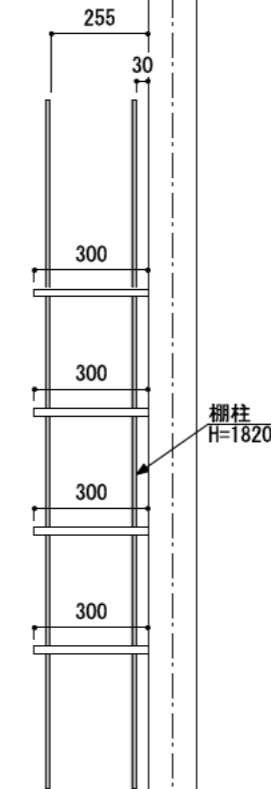

壁に部材を直接取り付ける際は、必ず下地を付けるようにしてください。

下地必要位置

※製品を設置する壁面に厚さ12mm以上のコンパネ下地（現場調達）を貼ってください。

※当図面はイメージ及び寸法の確認用であり、発注時には納まり、下地等の打合せが必要です。

※躯体の状況をご確認ください。

※施工方法、構成およびサイズにより、お見積り価格が変わります。

※棚板・棚受の耐荷重はランバーカタログの耐荷重表をご確認ください。

※既製サイズ以外の部材は現場カットをお願いします。

カラーバリエーションについて

セット品番の◆・■には、それぞれの色記号が入ります。ご注文の際は、色記号をご記入ください。  
※セット品番の◆・■と、パーツ品番の◆・■は同じ色記号となります。

グレイランバー(◆)	色記号	WV	GO	RJ	DJ	BJ		
	色名	ホワイト オパール	ベージュ オーク	ブラウン ウォールナット	ダーク ウォールナット	ブラック ウォールナット		
アートランバーO(■)	色記号	LW	CW	WG	NB	IJ	AJ	UJ
	色名	シエル ホワイト	クリア ホワイト	ホワイト チェリー	ナチュラル バーチ	ブライト ウォールナット	アッシュ ウォールナット	アンバー ウォールナット

A-A' 断面

CL

棚柱  
H=1820

ステンレス棚柱棚板セット

棚板	棚柱色	セット品番
グレイ ランバー	シルバー (シンプル)	AH000001◆SS 奥行300
	シルバー (ゴムカバー)	AH000001◆GS 奥行300
	ホワイト (シンプル)	AH000001◆SW 奥行300
	ホワイト (ゴムカバー)	AH000001◆GW 奥行300
アート ランバー Oタイプ	シルバー (シンプル)	AH000002■SS 奥行300
	シルバー (ゴムカバー)	AH000002■GS 奥行300
	ホワイト (シンプル)	AH000002■SW 奥行300
	ホワイト (ゴムカバー)	AH000002■GW 奥行300
スタイラル ランバー	シルバー (シンプル)	AH000003SVSS 奥行300
	シルバー (ゴムカバー)	AH000003SVGS 奥行300
	ホワイト (シンプル)	AH000003SVSW 奥行300
	ホワイト (ゴムカバー)	AH000003SVGW 奥行300