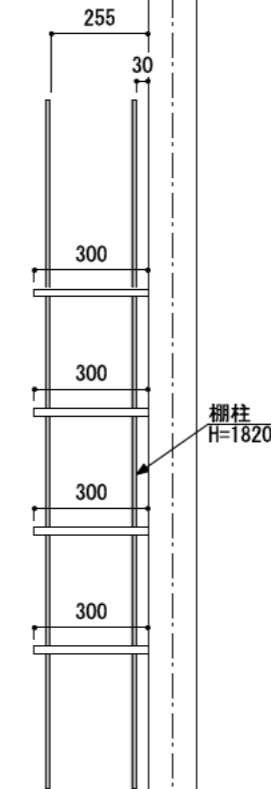

壁に部材を直接取り付ける際は、必ず下地を付けるようにしてください。

下地必要位置

※製品を設置する壁面に厚さ12mm以上のコンパネ下地（現場調達）を貼ってください。

※当図面はイメージ及び寸法の確認用であり、発注時には納まり、下地等の打合せが必要です。

※躯体の状況をご確認ください。

※施工方法、構成およびサイズにより、お見積り価格が変わります。

※棚板・棚受の耐荷重はランバーカタログの耐荷重表をご確認ください。

※既製サイズ以外の部材は現場カットをお願いします。

カラーバリエーションについて

セット品番の◆・■には、それぞれの色記号が入ります。  
ご注文の際は、色記号をご記入ください。  
※セット品番の◆・■と、パーツ品番の◆・■は同じ色記号となります。

グレイランバー(◆)	色記号	WV	GO	RJ	DJ	BJ		
	色名	ホワイト オパール	ベージュ オーク	ブラウン ウォールナット	ダーク ウォールナット	ブラック ウォールナット		
アートランバーO(■)	色記号	LW	CW	WC	NB	IJ	AJ	UJ
	色名	シエル ホワイト	クリア ホワイト	ホワイト チェリー	ナチュラル バーチ	ブライト ウォールナット	アッシュ ウォールナット	アンバー ウォールナット

A-A' 断面

CL

ステンレス棚柱棚板セット

棚板	棚柱色	セット品番
グレイランバー	シルバー (シンプル)	AH000001◆SS 奥行300
	シルバー (ゴムカバー)	AH000001◆GS 奥行300
	ホワイト (シンプル)	AH000001◆SW 奥行300
	ホワイト (ゴムカバー)	AH000001◆GW 奥行300
アートランバーOタイプ	シルバー (シンプル)	AH000002■SS 奥行300
	シルバー (ゴムカバー)	AH000002■GS 奥行300
	ホワイト (シンプル)	AH000002■SW 奥行300
	ホワイト (ゴムカバー)	AH000002■GW 奥行300
スタイラルランバー	シルバー (シンプル)	AH000003SVSS 奥行300
	シルバー (ゴムカバー)	AH000003SVGS 奥行300
	ホワイト (シンプル)	AH000003SVSW 奥行300
	ホワイト (ゴムカバー)	AH000003SVGW 奥行300