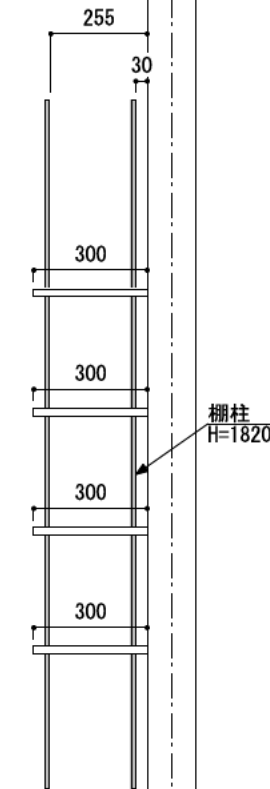

カラーバリエーションについて

セット品番の◆・■には、それぞれの色記号が入ります。
ご注文の際は、色記号をご記入ください。
※セット品番の◆・■と、パーツ品番の◆・■は同じ色記号となります。

グレイランバー(◆)	色記号	WV	GO	RJ	DJ	BJ		
	色名	ホワイト オパール	ベージュ オーク	ブラウン ウォールナット	ダーク ウォールナット	ブラック ウォールナット		
アートランバーO(■)	色記号	LW	CW	WC	NB	IJ	AJ	UJ
	色名	シエル ホワイト	クリア ホワイト	ホワイト チェリー	ナチュラル バーチ	ブライト ウォールナット	アッシュ ウォールナット	アンバー ウォールナット

A-A' 断面

CL