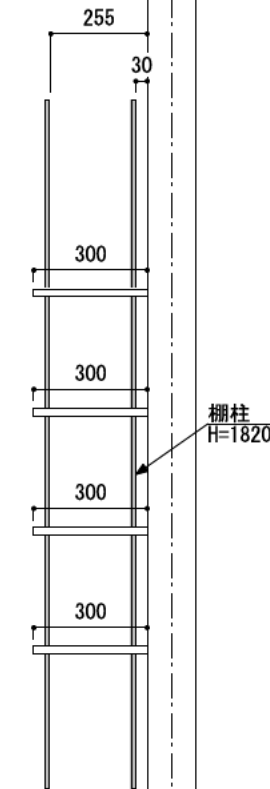

壁に部材を直接取り付ける際は、必ず下地を付けるようにしてください。

■ 下地必要位置

※製品を設置する壁面に厚さ12mm以上のコンパネ下地（現場調達）を貼ってください。

※当図面はイメージ及び寸法の確認用であり、発注時には納まり、下地等の打合せが必要です。

※躯体の状況をご確認ください。

※施工方法、構成およびサイズにより、お見積り価格が変わります。

※棚板・棚受の耐荷重はランバーカタログの耐荷重表をご確認ください。

※既製サイズ以外の部材は現場カットをお願いします。

カラーバリエーションについて

セット品番の◆・■には、それぞれの色記号が入ります。ご注文の際は、色記号をご記入ください。  
※セット品番の◆・■と、パーツ品番の◆・■は同じ色記号となります。

グレイランバー(◆)	色記号	WV	GO	RJ	DJ	BJ		
	色名	ホワイト オパール	ベージュ オーク	ブラウン ウォールナット	ダーク ウォールナット	ブラック ウォールナット		
アートランバーO(■)	色記号	LW	CW	WC	NB	IJ	AJ	UJ
	色名	シエル ホワイト	クリア ホワイト	ホワイト チェリー	ナチュラル バーチ	ブライト ウォールナット	アッシュ ウォールナット	アンバー ウォールナット

A-A' 断面

CL

ステンレス棚柱棚板セット

棚板	棚柱色	セット品番
グレイ ランバー	シルバー (シンプル)	AH000001◆SS 奥行300
	シルバー (ゴムカバー)	AH000001◆GS 奥行300
	ホワイト (シンプル)	AH000001◆SW 奥行300
	ホワイト (ゴムカバー)	AH000001◆GW 奥行300
アート ランバー Oタイプ	シルバー (シンプル)	AH000002■SS 奥行300
	シルバー (ゴムカバー)	AH000002■GS 奥行300
	ホワイト (シンプル)	AH000002■SW 奥行300
	ホワイト (ゴムカバー)	AH000002■GW 奥行300
スタイラル ランバー	シルバー (シンプル)	AH000003SVSS 奥行300
	シルバー (ゴムカバー)	AH000003SVGS 奥行300
	ホワイト (シンプル)	AH000003SVSW 奥行300
	ホワイト (ゴムカバー)	AH000003SVGW 奥行300

縮尺

1/20