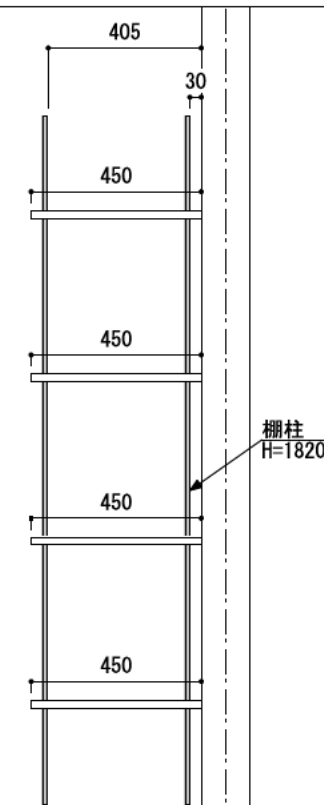

壁に部材を直接取り付ける際は、必ず下地を付けるようにしてください。

■ 下地必要位置

※製品を設置する壁面に厚さ12mm以上のコンパネ下地（現場調達）を貼ってください。

※当図面はイメージ及び寸法の確認用であり、発注時には納まり、下地等の打合せが必要です。

※躯体の状況をご確認ください。

※施工方法、構成およびサイズにより、お見積り価格が変わります。

※棚板・棚受の耐荷重はランバーカタログの耐荷重表をご確認ください。

※既製サイズ以外の部材は現場カットをお願いします。

カラーバリエーションについて

セット品番の◆・■には、それぞれの色記号が入ります。
ご注文の際は、色記号をご記入ください。
※セット品番の◆・■と、パーツ品番の◆・■は同じ色記号となります。

色記号	WV	GO	RJ	DJ	BJ		
グレイランバー(◆)	ホワイト オパール	ベージュ オーク	ブラウン ウォールナット	ダーク ウォールナット	ブラック ウォールナット		
アートランバー○(■)	色記号	LW	CW	WG	NB	IJ	AJ UJ
色名	シエル ホワイト	クリア ホワイト	ホワイト チェリー	ナチュラル バーチ	ブライト ウォールナット	アッシュ ウォールナット	アンバー ウォールナット

A-A' 断面

CL

棚柱
H=1820

ステンレス棚柱棚板セット

棚板	棚柱色	セット品番
グレイ ランバー	シルバー (シンプル)	AH000004◆SS 奥行450
	シルバー (ゴムカバー)	AH000004◆GS 奥行450
	ホワイト (シンプル)	AH000004◆SW 奥行450
	ホワイト (ゴムカバー)	AH000004◆GW 奥行450
アート ランバー Oタイプ	シルバー (シンプル)	AH000005■SS 奥行450
	シルバー (ゴムカバー)	AH000005■GS 奥行450
	ホワイト (シンプル)	AH000005■SW 奥行450
	ホワイト (ゴムカバー)	AH000005■GW 奥行450
スタイラル ランバー	シルバー (シンプル)	AH000006SVSS 奥行450
	シルバー (ゴムカバー)	AH000006SVGS 奥行450
	ホワイト (シンプル)	AH000006SVSW 奥行450
	ホワイト (ゴムカバー)	AH000006SVGW 奥行450