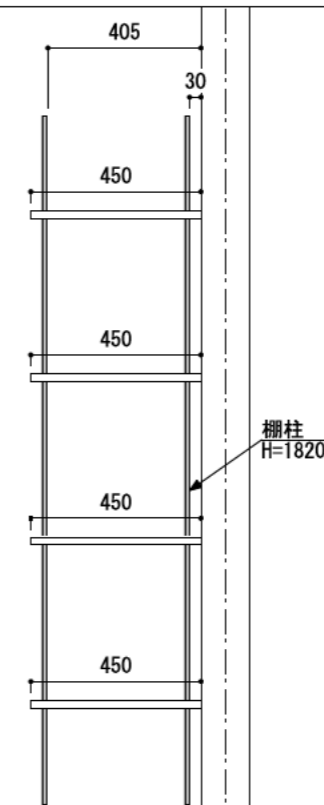

壁に部材を直接取り付ける際は、必ず下地を付けるようにしてください。

■ 下地必要位置

※製品を設置する壁面に厚さ12mm以上のコンパネ下地（現場調達）を貼ってください。

※当図面はイメージ及び寸法の確認用であり、発注時には納まり、下地等の打合せが必要です。

※躯体の状況をご確認ください。

※施工方法、構成およびサイズにより、お見積り価格が変わります。

※棚板・棚受の耐荷重はランバーカタログの耐荷重表をご確認ください。

※既製サイズ以外の部材は現場カットをお願いします。

カラーバリエーションについて

セット品番の◆・■には、それぞれの色記号が入ります。
ご注文の際は、色記号をご記入ください。
※セット品番の◆・■と、パーツ品番の◆・■は同じ色記号となります。

色記号	WV	GO	RJ	DJ	BJ			
グレイランバー(◆)	ホワイト オパール	ベージュ オーク	ブラウン ウォールナット	ダーク ウォールナット	ブラック ウォールナット			
アートランバーO(■)	色記号	LW	CW	WG	NB	IJ	AJ	UJ
	色名	シエル ホワイト	クリア ホワイト	ホワイト チェリー	ナチュラル バーチ	ブライ ウォールナット	アッシュ ウォールナット	アンバー ウォールナット

A-A' 断面

CL

棚柱
H=1820

ステンレス棚柱棚板セット

棚板	棚柱色	セット品番
グレイ ランバー	シルバー (シンプル)	AH000004◆SS 奥行450
	シルバー (ゴムカバー)	AH000004◆GS 奥行450
	ホワイト (シンプル)	AH000004◆SW 奥行450
	ホワイト (ゴムカバー)	AH000004◆GW 奥行450
アート ランバー Oタイプ	シルバー (シンプル)	AH000005■SS 奥行450
	シルバー (ゴムカバー)	AH000005■GS 奥行450
	ホワイト (シンプル)	AH000005■SW 奥行450
	ホワイト (ゴムカバー)	AH000005■GW 奥行450
スタイラル ランバー	シルバー (シンプル)	AH000006SVSS 奥行450
	シルバー (ゴムカバー)	AH000006SVGS 奥行450
	ホワイト (シンプル)	AH000006SVSW 奥行450
	ホワイト (ゴムカバー)	AH000006SVGW 奥行450