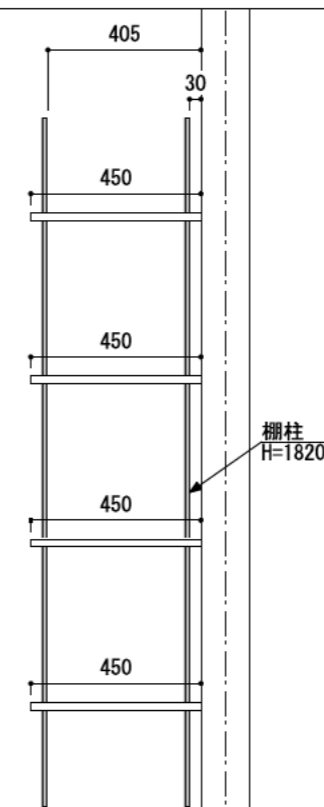

壁に部材を直接取り付ける際は、必ず下地を付けるようにしてください。

■ 下地必要位置

※製品を設置する壁面に厚さ12mm以上のコンパネ下地（現場調達）を貼ってください。

※当図面はイメージ及び寸法の確認用であり、発注時には納まり、下地等の打合せが必要です。

※躯体の状況をご確認ください。

※施工方法、構成およびサイズにより、お見積り価格が変わります。

※棚板・棚受の耐荷重はランバーカタログの耐荷重表をご確認ください。

※既製サイズ以外の部材は現場カットをお願いします。

カラーバリエーションについて

セット品番の◆・■には、それぞれの色記号が入ります。  
ご注文の際は、色記号をご記入ください。  
※セット品番の◆・■と、パーツ品番の◆・■は同じ色記号となります。

グレイランバー(◆)	色記号	WV	GO	RJ	DJ	BJ		
	色名	ホワイト オパール	ベージュ オーク	ブラウン ウォールナット	ダーク ウォールナット	ブラック ウォールナット		
アートランバー○(■)	色記号	LW	CW	WC	NB	IJ	AJ	UJ
	色名	シエル ホワイト	クリア ホワイト	ホワイト チェリー	ナチュラル バーチ	ブライト ウォールナット	アッシュ ウォールナット	アンバー ウォールナット

A-A' 断面

CL

棚柱  
H=1820

ステンレス棚柱棚板セット

棚板	棚柱色	セット品番
グレイ ランバー	シルバー (シンプル)	AH000004◆SS 奥行450
	シルバー (ゴムカバー)	AH000004◆GS 奥行450
	ホワイト (シンプル)	AH000004◆SW 奥行450
	ホワイト (ゴムカバー)	AH000004◆GW 奥行450
アート ランバー ○タイプ	シルバー (シンプル)	AH000005■SS 奥行450
	シルバー (ゴムカバー)	AH000005■GS 奥行450
	ホワイト (シンプル)	AH000005■SW 奥行450
	ホワイト (ゴムカバー)	AH000005■GW 奥行450
スタイラル ランバー	シルバー (シンプル)	AH000006SVSS 奥行450
	シルバー (ゴムカバー)	AH000006SVGS 奥行450
	ホワイト (シンプル)	AH000006SVSW 奥行450
	ホワイト (ゴムカバー)	AH000006SVGW 奥行450