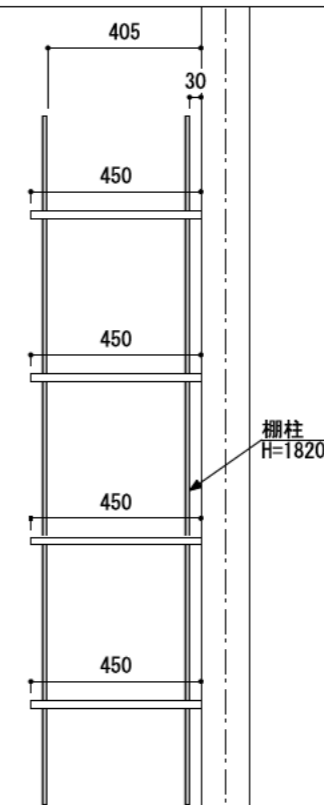

壁に部材を直接取り付ける際は、必ず下地を付けるようにしてください。

■ 下地必要位置

※製品を設置する壁面に厚さ12mm以上のコンパネ下地（現場調達）を貼ってください。

※当図面はイメージ及び寸法の確認用であり、発注時には納まり、下地等の打合せが必要です。

※躯体の状況をご確認ください。

※施工方法、構成およびサイズにより、お見積り価格が変わります。

※棚板・棚受の耐荷重はランバーカタログの耐荷重表をご確認ください。

※既製サイズ以外の部材は現場カットをお願いします。

カラーバリエーションについて

セット品番の◆・■には、それぞれの色記号が入ります。  
ご注文の際は、色記号をご記入ください。  
※セット品番の◆・■と、パーツ品番の◆・■は同じ色記号となります。

色記号	WV	GO	RJ	DJ	BJ		
グレイランバー(◆)	ホワイト オパール	ベージュ オーク	ブラウン ウォールナット	ダーク ウォールナット	ブラック ウォールナット		
アートランバーO(■)	色記号	LW	CW	WC	NB	IJ	AJ UJ
色名	シエル ホワイト	クリア ホワイト	ホワイト チェリー	ナチュラル バーチ	ブライト ウォールナット	アッシュ ウォールナット	アンバー ウォールナット

A-A' 断面

CL

棚柱  
H=1820

ステンレス棚柱棚板セット

棚板	棚柱色	セット品番
グレイ ランバー	シルバー (シンプル)	AH000004◆SS 奥行450
	シルバー (ゴムカバー)	AH000004◆GS 奥行450
	ホワイト (シンプル)	AH000004◆SW 奥行450
	ホワイト (ゴムカバー)	AH000004◆GW 奥行450
アート ランバー Oタイプ	シルバー (シンプル)	AH000005■SS 奥行450
	シルバー (ゴムカバー)	AH000005■GS 奥行450
	ホワイト (シンプル)	AH000005■SW 奥行450
	ホワイト (ゴムカバー)	AH000005■GW 奥行450
スタイラル ランバー	シルバー (シンプル)	AH000006SVSS 奥行450
	シルバー (ゴムカバー)	AH000006SVGS 奥行450
	ホワイト (シンプル)	AH000006SVSW 奥行450
	ホワイト (ゴムカバー)	AH000006SVGW 奥行450