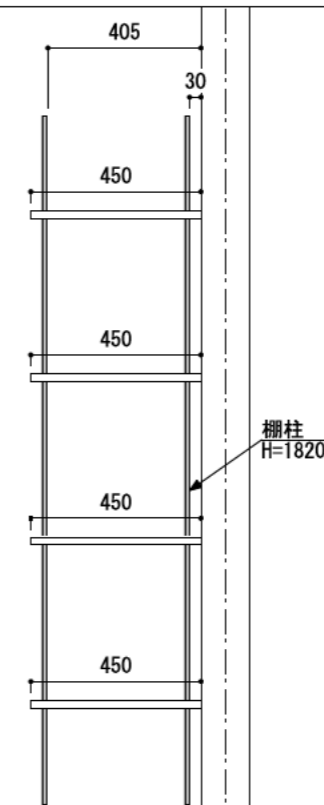

壁に部材を直接取り付ける際は、必ず下地を付けるようにしてください。

下地必要位置

※製品を設置する壁面に厚さ12mm以上のコンパネ下地（現場調達）を貼ってください。

※当図面はイメージ及び寸法の確認用であり、発注時には納まり、下地等の打合せが必要です。

※躯体の状況をご確認ください。

※施工方法、構成およびサイズにより、お見積り価格が変わります。

※棚板・棚受の耐荷重はランバーカタログの耐荷重表をご確認ください。

※既製サイズ以外の部材は現場カットをお願いします。

カラーバリエーションについて

セット品番の◆・■には、それぞれの色記号が入ります。  
ご注文の際は、色記号をご記入ください。  
※セット品番の◆・■と、パーツ品番の◆・■は同じ色記号となります。

色記号	WV	GO	RJ	DJ	BJ		
グレイランバー(◆)	ホワイト オパール	ベージュ オーク	ブラウン ウォールナット	ダーク ウォールナット	ブラック ウォールナット		
アートランバー○(■)	色記号	LW	CW	WG	NB	IJ	AJ UJ
色名	シエル ホワイト	クリア ホワイト	ホワイト チェリー	ナチュラル バーチ	ブライ ウォールナット	アッシュ ウォールナット	アンバー ウォールナット

A-A' 断面

CL

棚柱  
H=1820

ステンレス棚柱棚板セット

棚板	棚柱色	セット品番
グレイ ランバー	シルバー (シンプル)	AH000004◆SS 奥行450
	シルバー (ゴムカバー)	AH000004◆GS 奥行450
	ホワイト (シンプル)	AH000004◆SW 奥行450
	ホワイト (ゴムカバー)	AH000004◆GW 奥行450
アート ランバー ○タイプ	シルバー (シンプル)	AH000005■SS 奥行450
	シルバー (ゴムカバー)	AH000005■GS 奥行450
	ホワイト (シンプル)	AH000005■SW 奥行450
	ホワイト (ゴムカバー)	AH000005■GW 奥行450
スタイラル ランバー	シルバー (シンプル)	AH000006SVSS 奥行450
	シルバー (ゴムカバー)	AH000006SVGS 奥行450
	ホワイト (シンプル)	AH000006SVSW 奥行450
	ホワイト (ゴムカバー)	AH000006SVGW 奥行450