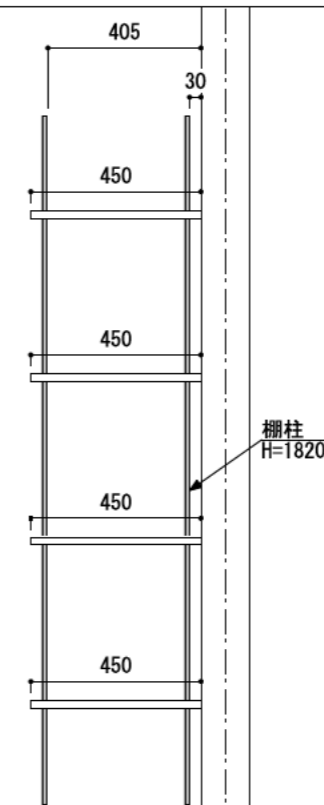

壁に部材を直接取り付ける際は、必ず下地を付けるようにしてください。

■ 下地必要位置

※製品を設置する壁面に厚さ12mm以上のコンパネ下地（現場調達）を貼ってください。

※当図面はイメージ及び寸法の確認用であり、発注時には納まり、下地等の打合せが必要です。

※躯体の状況をご確認ください。

※施工方法、構成およびサイズにより、お見積り価格が変わります。

※棚板・棚受の耐荷重はランバーカタログの耐荷重表をご確認ください。

※既製サイズ以外の部材は現場カットをお願いします。

カラーバリエーションについて

セット品番の◆・■には、それぞれの色記号が入ります。
ご注文の際は、色記号をご記入ください。
※セット品番の◆・■と、パーツ品番の◆・■は同じ色記号となります。

色記号	WV	GO	RJ	DJ	BJ		
グレイランバー(◆)	ホワイト オパール	ベージュ オーク	ブラウン ウォールナット	ダーク ウォールナット	ブラック ウォールナット		
アートランバーO(■)	色記号	LW	CW	WC	NB	IJ	AJ UJ
色名	シメル ホワイト	クリア ホワイト	ホワイト チェリー	ナチュラル バーチ	ブライト ウォールナット	アッシュ ウォールナット	アンバー ウォールナット

A-A' 断面

CL

棚柱
H=1820

ステンレス棚柱棚板セット

棚板	棚柱色	セット品番
グレイ ランバー	シルバー (シンプル)	AH000004◆SS 奥行450
	シルバー (ゴムカバー)	AH000004◆GS 奥行450
	ホワイト (シンプル)	AH000004◆SW 奥行450
	ホワイト (ゴムカバー)	AH000004◆GW 奥行450
アート ランバー Oタイプ	シルバー (シンプル)	AH000005■SS 奥行450
	シルバー (ゴムカバー)	AH000005■GS 奥行450
	ホワイト (シンプル)	AH000005■SW 奥行450
	ホワイト (ゴムカバー)	AH000005■GW 奥行450
スタイラル ランバー	シルバー (シンプル)	AH000006SVSS 奥行450
	シルバー (ゴムカバー)	AH000006SVGS 奥行450
	ホワイト (シンプル)	AH000006SVSW 奥行450
	ホワイト (ゴムカバー)	AH000006SVGW 奥行450