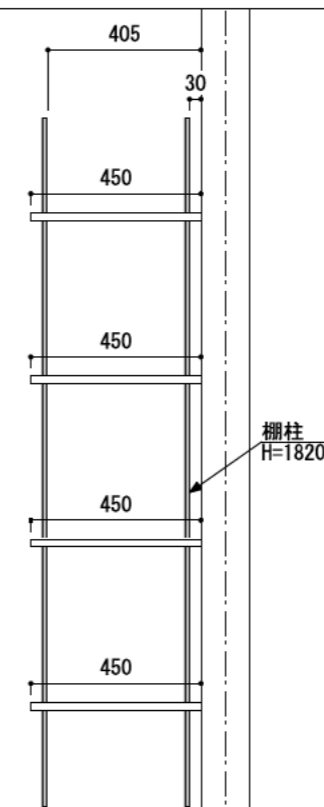

カラーバリエーションについて

セット品番の◆・■には、それぞれの色記号が入ります。
ご注文の際は、色記号をご記入ください。
※セット品番の◆・■と、パーツ品番の◆・■は同じ色記号となります。

色記号	WV	GO	RJ	DJ	BJ		
グレイランバー(◆)	ホワイト オパール	ベージュ オーク	ブラウン ウォールナット	ダーク ウォールナット	ブラック ウォールナット		
アートランバー○(■)	色記号	LW	CW	WG	NB	IJ	AJ UJ
色名	シメル ホワイト	クリア ホワイト	ホワイト チェリー	ナチュラル バーチ	ブライト ウォールナット	アッシュ ウォールナット	アンバー ウォールナット

A-A' 断面

CL