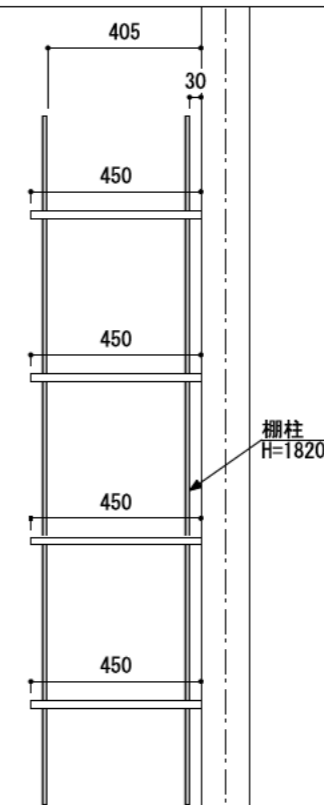

カラーバリエーションについて

セット品番の◆・■には、それぞれの色記号が入ります。
ご注文の際は、色記号をご記入ください。
※セット品番の◆・■と、パーツ品番の◆・■は同じ色記号となります。

色記号	WV	GO	RJ	DJ	BJ		
グレイランバー(◆)	ホワイト オパール	ベージュ オーク	ブラウン ウォールナット	ダーク ウォールナット	ブラック ウォールナット		
アートランバー○(■)	色記号	LW	CW	WG	NB	IJ	AJ UJ
色名	シエル ホワイト	クリア ホワイト	ホワイト チェリー	ナチュラル バーチ	ブライ ウォールナット	アッシュ ウォールナット	アンバー ウォールナット

A-A' 断面

CL