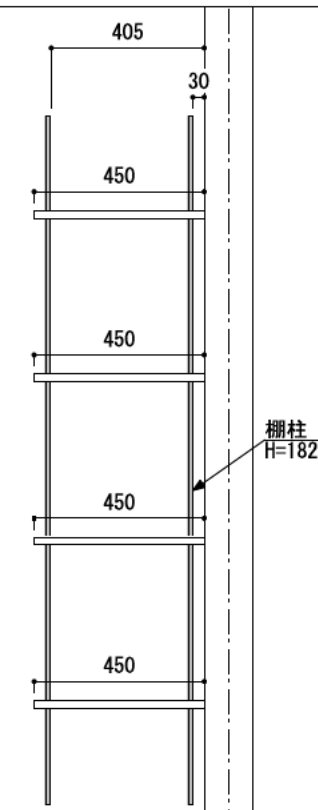

壁に部材を直接取り付ける際は、必ず下地を付けるようにしてください。

■ 下地必要位置

※製品を設置する壁面に厚さ12mm以上のコンパネ下地（現場調達）を貼ってください。

※当図面はイメージ及び寸法の確認用であり、発注時には納まり、下地等の打合せが必要です。

※躯体の状況をご確認ください。

※施工方法、構成およびサイズにより、お見積り価格が変わります。

※棚板・棚受の耐荷重はランバーカタログの耐荷重表をご確認ください。

※既製サイズ以外の部材は現場カットをお願いします。

カラーバリエーションについて

セット品番の◆・■には、それぞれの色記号が入ります。
ご注文の際は、色記号をご記入ください。
※セット品番の◆・■と、パーツ品番の◆・■は同じ色記号となります。

色記号	WV	GO	RJ	DJ	BJ			
グレイランバー(◆)	ホワイト オパール	ベージュ オーク	ブラウン ウォールナット	ダーク ウォールナット	ブラック ウォールナット			
アートランバーO(■)	色記号	LW	CW	WG	NB	IJ	AJ	UJ
	色名	シエル ホワイト	クリア ホワイト	ホワイト チェリー	ナチュラル バーチ	ブライ ウォールナット	アッシュ ウォールナット	アンバー ウォールナット

A-A' 断面

CL

棚柱
H=1820

ステンレス棚柱棚板セット

棚板	棚柱色	セット品番
グレイ ランバー	シルバー (シンプル)	AH000004◆SS 奥行450
	シルバー (ゴムカバー)	AH000004◆GS 奥行450
	ホワイト (シンプル)	AH000004◆SW 奥行450
	ホワイト (ゴムカバー)	AH000004◆GW 奥行450
アート ランバー Oタイプ	シルバー (シンプル)	AH000005■SS 奥行450
	シルバー (ゴムカバー)	AH000005■GS 奥行450
	ホワイト (シンプル)	AH000005■SW 奥行450
	ホワイト (ゴムカバー)	AH000005■GW 奥行450
スタイラル ランバー	シルバー (シンプル)	AH000006SVSS 奥行450
	シルバー (ゴムカバー)	AH000006SVGS 奥行450
	ホワイト (シンプル)	AH000006SVSW 奥行450
	ホワイト (ゴムカバー)	AH000006SVGW 奥行450