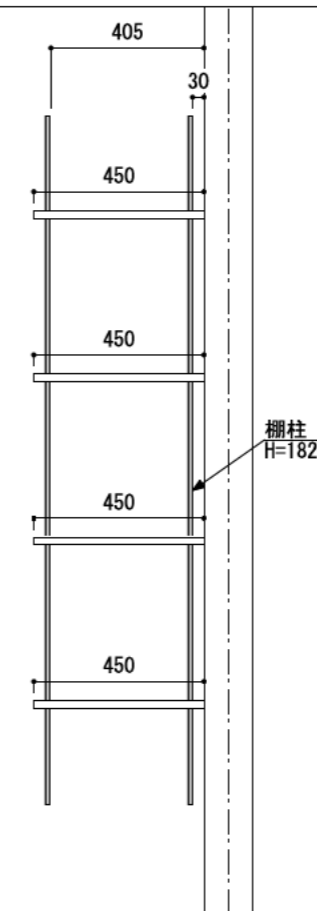

カラーバリエーションについて

セット品番の◆・■には、それぞれの色記号が入ります。
ご注文の際は、色記号をご記入ください。
※セット品番の◆・■と、パーツ品番の◆・■は同じ色記号となります。

色記号	WV	GO	RJ	DJ	BJ		
グレイランバー(◆)	ホワイト オキシコール	ベージュ オーク	ブラウン ウォールナット	ダーク ウォールナット	ブラック ウォールナット		
色記号	LW	CW	WC	NB	IJ	AJ	UJ
アートランバー○(■)	シエル ホワイト	クリア ホワイト	ホワイト チェリー	ナチュラル バーチ	ブライト ウォールナット	アッシュ ウォールナット	アンバー ウォールナット

A-A' 断面

CL