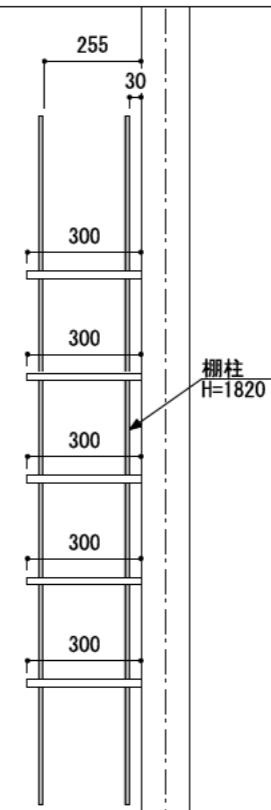

カラーバリエーションについて

セット品番の◆・■には、それぞれの色記号が入ります。
ご注文の際は、色記号をご記入ください。
※セット品番の◆・■と、パーツ品番の◆・■は同じ色記号となります。

色記号	WV	GO	RJ	DJ	BJ		
グレイランバー(◆)	ホワイト オパール	ベージュ オーク	ブラウン ウォールナット	ダーク ウォールナット	ブラック ウォールナット		
アートランバー○(■)	色記号	LW	CW	WC	NB	IJ	AJ UJ
	色名	シエル ホワイト	クリア ホワイト	ホワイト チェリー	ナチュラル バーチ	ブライト ウォールナット	アッシュ ウォールナット アンバー ウォールナット

A-A' 断面

CL