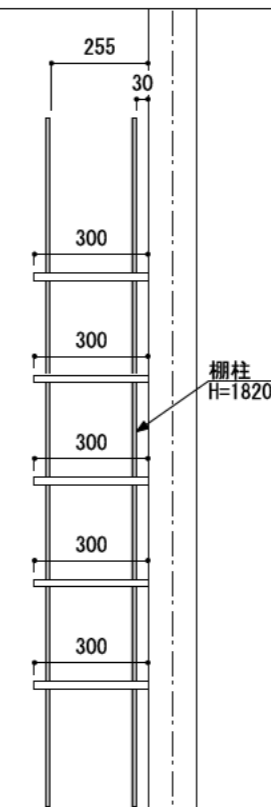

ステンレス棚柱棚板セット

棚板	棚柱色	セット品番
グレイ ランバー	シルバー (シンプル)	AH000007◆SS 奥行300
	シルバー (ゴムカバー)	AH000007◆GS 奥行300
	ホワイト (シンプル)	AH000007◆SW 奥行300
	ホワイト (ゴムカバー)	AH000007◆GW 奥行300
アート ランバー Oタイプ	シルバー (シンプル)	AH000008■SS 奥行300
	シルバー (ゴムカバー)	AH000008■GS 奥行300
	ホワイト (シンプル)	AH000008■SW 奥行300
	ホワイト (ゴムカバー)	AH000008■GW 奥行300
スタイラル ランバー	シルバー (シンプル)	AH000009SVSS 奥行300
	シルバー (ゴムカバー)	AH000009SVGS 奥行300
	ホワイト (シンプル)	AH000009SVSW 奥行300
	ホワイト (ゴムカバー)	AH000009SVGW 奥行300