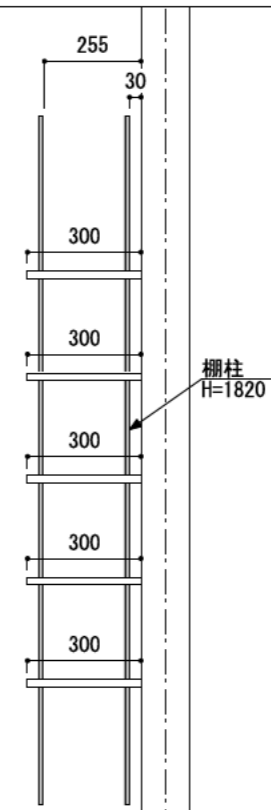

カラーバリエーションについて

セット品番の◆・■には、それぞれの色記号が入ります。
ご注文の際は、色記号をご記入ください。
※セット品番の◆・■と、パーツ品番の◆・■は同じ色記号となります。

色記号	WV	GO	RJ	DJ	BJ			
グレイランバー(◆)	ホワイト オパールコート	ベージュ オーク	ブラウン ウォールナット	ダーク ウォールナット	ブラック ウォールナット			
アートランバー○(■)	色記号	LW	CW	WC	NB	IJ	AJ	UJ
	色名	シエル ホワイト	クリア ホワイト	ホワイト チェリー	ナチュラル バーチ	ブライト ウォールナット	アッシュ ウォールナット	アンバー ウォールナット

CL