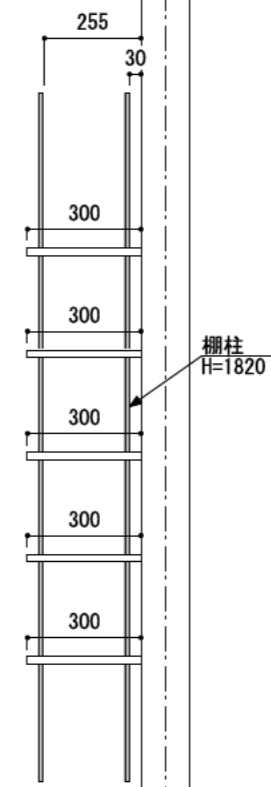

壁に部材を直接取り付ける際は、必ず下地を付けるようにしてください。

■ 下地必要位置

※製品を設置する壁面に厚さ12mm以上のコンパネ下地（現場調達）を貼ってください。

※当図面はイメージ及び寸法の確認用であり、発注時には納まり、下地等の打合せが必要です。

※躯体の状況をご確認ください。

※施工方法、構成およびサイズにより、お見積り価格が変わります。

※棚板・棚受の耐荷重はランバーカタログの耐荷重表をご確認ください。

※既製サイズ以外の部材は現場カットをお願いします。

カラーバリエーションについて

セット品番の◆・■には、それぞれの色記号が入ります。
ご注文の際は、色記号をご記入ください。
※セット品番の◆・■と、パーツ品番の◆・■は同じ色記号となります。

色記号	WV	GO	RJ	DJ	BJ		
グレイランバー(◆)	ホワイト オパール	ベージュ オーク	ブラウン ウォールナット	ダーク ウォールナット	ブラック ウォールナット		
アートランバー○(■)	色記号	LW	CW	WC	NB	IJ	AJ UJ
	色名	シエル ホワイト	クリア ホワイト	ホワイト チェリー	ナチュラル バーチ	ブライト ウォールナット	アッシュ ウォールナット アンバー ウォールナット

A-A' 断面

CL

棚柱
H=1820

ステンレス棚柱棚板セット

棚板	棚柱色	セット品番
グレイ ランバー	シルバー (シンプル)	AH000007◆SS 奥行300
	シルバー (ゴムカバー)	AH000007◆GS 奥行300
	ホワイト (シンプル)	AH000007◆SW 奥行300
	ホワイト (ゴムカバー)	AH000007◆GW 奥行300
アート ランバー Oタイプ	シルバー (シンプル)	AH000008■SS 奥行300
	シルバー (ゴムカバー)	AH000008■GS 奥行300
	ホワイト (シンプル)	AH000008■SW 奥行300
	ホワイト (ゴムカバー)	AH000008■GW 奥行300
スタイラル ランバー	シルバー (シンプル)	AH000009SVSS 奥行300
	シルバー (ゴムカバー)	AH000009SVGS 奥行300
	ホワイト (シンプル)	AH000009SVSW 奥行300
	ホワイト (ゴムカバー)	AH000009SVGW 奥行300