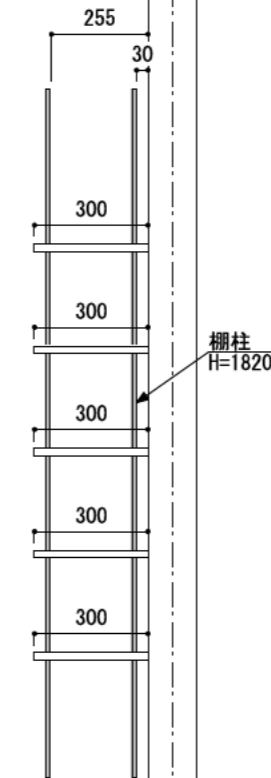

壁に部材を直接取り付けの際は、必ず下地を付けるようにしてください。

■ 下地必要位置

※製品を設置する壁面に厚さ12mm以上のコンパネ下地（現場調達）を貼ってください。

※当図面はイメージ及び寸法の確認用であり、発注時には納まり、下地等の打合せが必要です。

※躯体の状況をご確認ください。

※施工方法、構成およびサイズにより、お見積り価格が変わります。

※棚板・棚受の耐荷重はランバーカタログの耐荷重表をご確認ください。

※既製サイズ以外の部材は現場カットをお願いします。

カラーバリエーションについて

セット品番の◆・■には、それぞれの色記号が入ります。
ご注文の際は、色記号をご記入ください。
※セット品番の◆・■と、パーツ品番の◆・■は同じ色記号となります。

色記号	WV	GO	RJ	DJ	BJ			
グレイランバー(◆)	ホワイト オパール	ベージュ オーク	ブラウン ウォールナット	ダーク ウォールナット	ブラック ウォールナット			
アートランバー○(■)	色記号	LW	CW	WC	NB	IJ	AJ	UJ
	色名	シエル ホワイト	クリア ホワイト	ホワイト チェリー	ナチュラル バーチ	ブライト ウォールナット	アッシュ ウォールナット	アンバー ウォールナット

A-A' 断面

CL

ステンレス棚柱棚板セット

棚板	棚柱色	セット品番
グレイ ランバー	シルバー (シンプル)	AH000007◆SS 奥行300
	シルバー (ゴムカバー)	AH000007◆GS 奥行300
	ホワイト (シンプル)	AH000007◆SW 奥行300
	ホワイト (ゴムカバー)	AH000007◆GW 奥行300
アート ランバー Oタイプ	シルバー (シンプル)	AH000008■SS 奥行300
	シルバー (ゴムカバー)	AH000008■GS 奥行300
	ホワイト (シンプル)	AH000008■SW 奥行300
	ホワイト (ゴムカバー)	AH000008■GW 奥行300
スタイラル ランバー	シルバー (シンプル)	AH000009SVSS 奥行300
	シルバー (ゴムカバー)	AH000009SVGS 奥行300
	ホワイト (シンプル)	AH000009SVSW 奥行300
	ホワイト (ゴムカバー)	AH000009SVGW 奥行300

縮尺

1/20