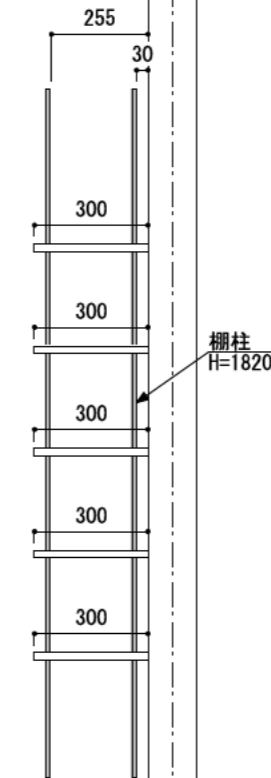

カラーバリエーションについて

セット品番の◆・■には、それぞれの色記号が入ります。
ご注文の際は、色記号をご記入ください。
※セット品番の◆・■と、パーツ品番の◆・■は同じ色記号となります。

色記号	WV	GO	RJ	DJ	BJ			
グレイランバー(◆)	ホワイト オパール	ベージュ オーク	ブラウン ウォールナット	ダーク ウォールナット	ブラック ウォールナット			
アートランバー○(■)	色記号	LW	CW	WC	NB	IJ	AJ	UJ
	色名	シエル ホワイト	クリア ホワイト	ホワイト チェリー	ナチュラル バーチ	ブライト ウォールナット	アッシュ ウォールナット	アンバー ウォールナット

A-A' 断面

CL