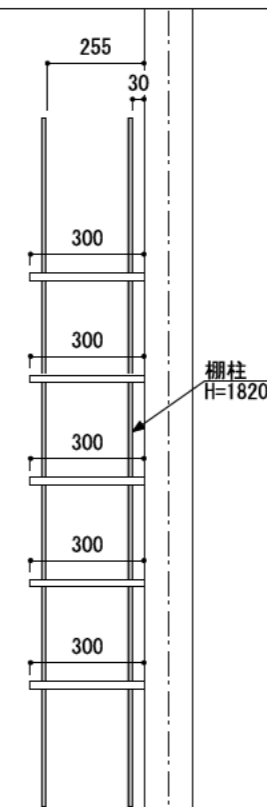

ステンレス棚柱棚板セット

棚板	棚柱色	セット品番
グレイ ランバー	シルバー (シンプル)	AH000007◆SS 奥行300
	シルバー (ゴムカバー)	AH000007◆GS 奥行300
	ホワイト (シンプル)	AH000007◆SW 奥行300
	ホワイト (ゴムカバー)	AH000007◆GW 奥行300
アート ランバー Oタイプ	シルバー (シンプル)	AH000008■SS 奥行300
	シルバー (ゴムカバー)	AH000008■GS 奥行300
	ホワイト (シンプル)	AH000008■SW 奥行300
	ホワイト (ゴムカバー)	AH000008■GW 奥行300
スタイラル ランバー	シルバー (シンプル)	AH000009SVSS 奥行300
	シルバー (ゴムカバー)	AH000009SVGS 奥行300
	ホワイト (シンプル)	AH000009SVSW 奥行300
	ホワイト (ゴムカバー)	AH000009SVGW 奥行300