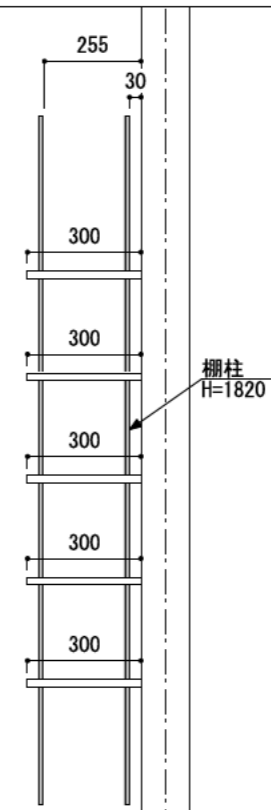

壁に部材を直接取り付ける際は、必ず下地を付けるようにしてください。

■ 下地必要位置

※製品を設置する壁面に厚さ12mm以上のコンパネ下地（現場調達）を貼ってください。

※当図面はイメージ及び寸法の確認用であり、発注時には納まり、下地等の打合せが必要です。

※躯体の状況をご確認ください。

※施工方法、構成およびサイズにより、お見積り価格が変わります。

※棚板・棚受の耐荷重はランバーカタログの耐荷重表をご確認ください。

※既製サイズ以外の部材は現場カットをお願いします。

カラーバリエーションについて

セット品番の◆・■には、それぞれの色記号が入ります。  
ご注文の際は、色記号をご記入ください。  
※セット品番の◆・■と、パーツ品番の◆・■は同じ色記号となります。

色記号	WV	GO	RJ	DJ	BJ			
グレイランバー(◆)	ホワイト オパール	ベージュ オーク	ブラウン ウォールナット	ダーク ウォールナット	ブラック ウォールナット			
アートランバー○(■)	色記号	LW	CW	WC	NB	IJ	AJ	UJ
	色名	シエル ホワイト	クリア ホワイト	ホワイト チェリー	ナチュラル バーチ	ブライト ウォールナット	アッシュ ウォールナット	アンバー ウォールナット

A-A' 断面

CL

棚柱  
H=1820

ステンレス棚柱棚板セット

棚板	棚柱色	セット品番
グレイ ランバー	シルバー (シンプル)	AH000007◆SS 奥行300
	シルバー (ゴムカバー)	AH000007◆GS 奥行300
	ホワイト (シンプル)	AH000007◆SW 奥行300
	ホワイト (ゴムカバー)	AH000007◆GW 奥行300
アート ランバー Oタイプ	シルバー (シンプル)	AH000008■SS 奥行300
	シルバー (ゴムカバー)	AH000008■GS 奥行300
	ホワイト (シンプル)	AH000008■SW 奥行300
	ホワイト (ゴムカバー)	AH000008■GW 奥行300
スタイラル ランバー	シルバー (シンプル)	AH000009SVSS 奥行300
	シルバー (ゴムカバー)	AH000009SVGS 奥行300
	ホワイト (シンプル)	AH000009SVSW 奥行300
	ホワイト (ゴムカバー)	AH000009SVGW 奥行300

縮尺

1/20