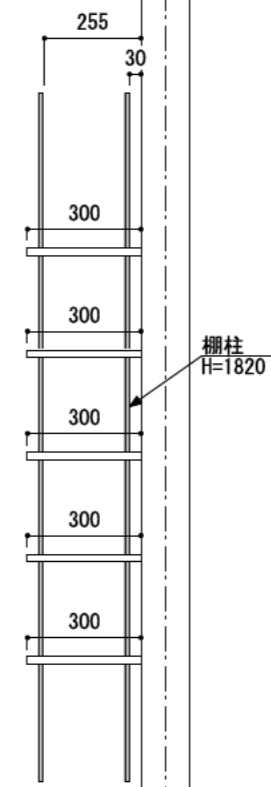

壁に部材を直接取り付ける際は、必ず下地を付けるようにしてください。

■ 下地必要位置

※製品を設置する壁面に厚さ12mm以上のコンパネ下地（現場調達）を貼ってください。

※当図面はイメージ及び寸法の確認用であり、発注時には納まり、下地等の打合せが必要です。

※躯体の状況をご確認ください。

※施工方法、構成およびサイズにより、お見積り価格が変わります。

※棚板・棚受の耐荷重はランバーカタログの耐荷重表をご確認ください。

※既製サイズ以外の部材は現場カットをお願いします。

カラーバリエーションについて

セット品番の◆・■には、それぞれの色記号が入ります。  
ご注文の際は、色記号をご記入ください。  
※セット品番の◆・■と、パーツ品番の◆・■は同じ色記号となります。

色記号	WV	GO	RJ	DJ	BJ		
グレイランバー(◆)	ホワイト オパール	ベージュ オーク	ブラウン ウォールナット	ダーク ウォールナット	ブラック ウォールナット		
アートランバー○(■)	色記号	LW	CW	WC	NB	IJ	AJ UJ
	色名	シエル ホワイト	クリア ホワイト	ホワイト チェリー	ナチュラル バーチ	ブライト ウォールナット	アッシュ ウォールナット アンバー ウォールナット

A-A' 断面

CL

ステンレス棚柱棚板セット

棚板	棚柱色	セット品番
グレイ ランバー	シルバー (シンプル)	AH000007◆SS 奥行300
	シルバー (ゴムカバー)	AH000007◆GS 奥行300
	ホワイト (シンプル)	AH000007◆SW 奥行300
	ホワイト (ゴムカバー)	AH000007◆GW 奥行300
アート ランバー Oタイプ	シルバー (シンプル)	AH000008■SS 奥行300
	シルバー (ゴムカバー)	AH000008■GS 奥行300
	ホワイト (シンプル)	AH000008■SW 奥行300
	ホワイト (ゴムカバー)	AH000008■GW 奥行300
スタイラル ランバー	シルバー (シンプル)	AH000009SVSS 奥行300
	シルバー (ゴムカバー)	AH000009SVGS 奥行300
	ホワイト (シンプル)	AH000009SVSW 奥行300
	ホワイト (ゴムカバー)	AH000009SVGW 奥行300