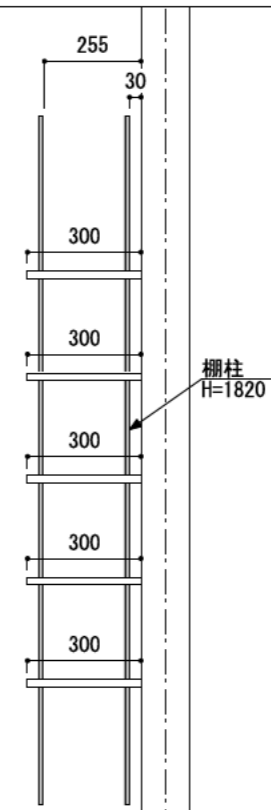

壁に部材を直接取り付ける際は、必ず下地を付けるようにしてください。

■ 下地必要位置

※製品を設置する壁面に厚さ12mm以上のコンパネ下地（現場調達）を貼ってください。

※当図面はイメージ及び寸法の確認用であり、発注時には納まり、下地等の打合せが必要です。

※躯体の状況をご確認ください。

※施工方法、構成およびサイズにより、お見積り価格が変わります。

※棚板・棚受の耐荷重はランバーカタログの耐荷重表をご確認ください。

※既製サイズ以外の部材は現場カットをお願いします。

カラーバリエーションについて

セット品番の◆・■には、それぞれの色記号が入ります。
ご注文の際は、色記号をご記入ください。
※セット品番の◆・■と、パーツ品番の◆・■は同じ色記号となります。

色記号	WV	GO	RJ	DJ	BJ		
グレイランバー(◆)	ホワイト オパール	ベージュ オーク	ブラウン ウォールナット	ダーク ウォールナット	ブラック ウォールナット		
アートランバー○(■)	色記号	LW	CW	WC	NB	IJ	AJ UJ
	色名	シエル ホワイト	クリア ホワイト	ホワイト チェリー	ナチュラル バーチ	ブライト ウォールナット	アッシュ ウォールナット アンバー ウォールナット

A-A' 断面

CL

棚柱
H=1820

ステンレス棚柱棚板セット

棚板	棚柱色	セット品番
グレイ ランバー	シルバー (シンプル)	AH000007◆SS 奥行300
	シルバー (ゴムカバー)	AH000007◆GS 奥行300
	ホワイト (シンプル)	AH000007◆SW 奥行300
	ホワイト (ゴムカバー)	AH000007◆GW 奥行300
アート ランバー Oタイプ	シルバー (シンプル)	AH000008■SS 奥行300
	シルバー (ゴムカバー)	AH000008■GS 奥行300
	ホワイト (シンプル)	AH000008■SW 奥行300
	ホワイト (ゴムカバー)	AH000008■GW 奥行300
スタイラル ランバー	シルバー (シンプル)	AH000009SVSS 奥行300
	シルバー (ゴムカバー)	AH000009SVGS 奥行300
	ホワイト (シンプル)	AH000009SVSW 奥行300
	ホワイト (ゴムカバー)	AH000009SVGW 奥行300